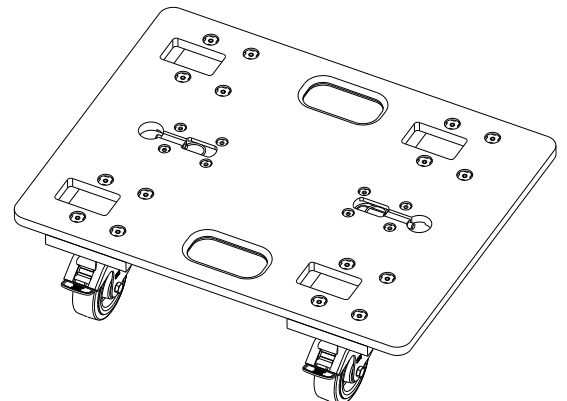

Fohhn

2D Zeichnungen

**WB-PS-800**

Vorderansicht / Front view

Seitenansicht / Side view

selbstausrichtende Rollen/  
self-aligning castors

Draufsicht / Top view

Stapelmulden für Rollen des nächsten Dolly/  
Stacking recesses for castors of next Dolly

Ansicht von unten / Bottom view

All data and dimensions are subject to change

WB-PS-800  
8166-XXXXX

207 product id is not valid