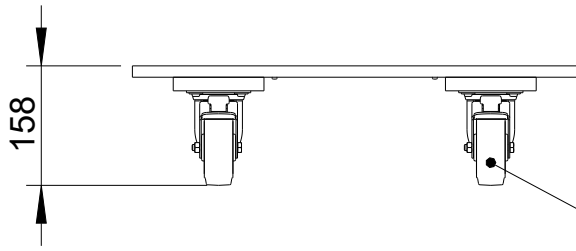

Fohhn

2D Zeichnungen

**WB-PS-800**

Vorderansicht / Front view

Seitenansicht / Side view

selbstausrichtende Rollen/  
self-aligning castors

Draufsicht / Top view

Stapelmulden für Rollen des nächsten Dolly/  
Stacking recesses for castors of next Dolly

Ansicht von unten / Bottom view

All data and dimensions are subject to change

WB-PS-800  
8166-XXXXX

207 product id is not valid