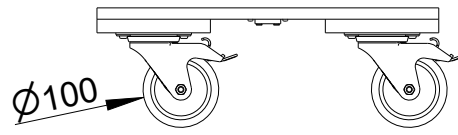

Fohhn

2D Zeichnungen

**WB-PS-800**

Vorderansicht / Front view

Seitenansicht / Side view

selbstausrichtende Rollen/  
self-aligning castors

Draufsicht / Top view

Stapelmulden für Rollen des nächsten Dolly/  
Stacking recesses for castors of next Dolly

Ansicht von unten / Bottom view

All data and dimensions are subject to change

WB-PS-800  
8166-XXXXX

207 product id is not valid