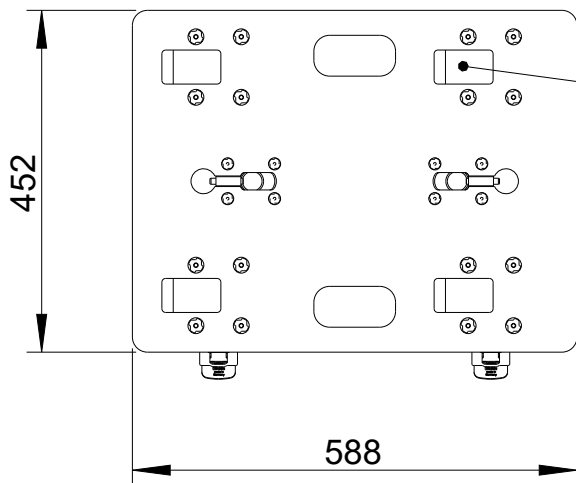

Fohhn

2D Zeichnungen

**WB-PS-800**

Vorderansicht / Front view

Seitenansicht / Side view

selbstausrichtende Rollen/  
self-aligning castors

Draufsicht / Top view

Stapelmulden für Rollen des nächsten Dolly/  
Stacking recesses for castors of next Dolly

Ansicht von unten / Bottom view

All data and dimensions are subject to change

WB-PS-800  
8166-XXXXX

207 product id is not valid