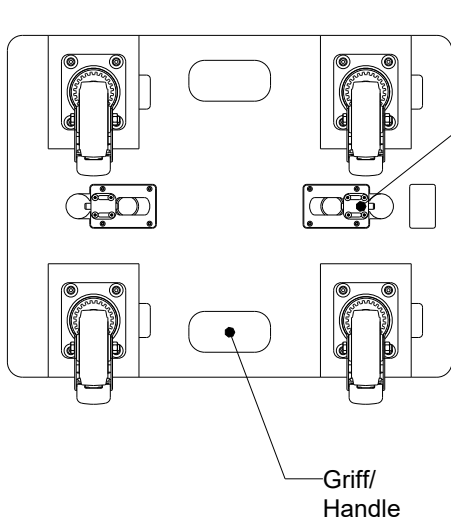

Fohhn

2D Zeichnungen

**WB-PS-800**

Vorderansicht / Front view

Seitenansicht / Side view

selbstausrichtende Rollen/  
self-aligning castors

Draufsicht / Top view

Stapelmulden für Rollen des nächsten Dolly/  
Stacking recesses for castors of next Dolly

Ansicht von unten / Bottom view

All data and dimensions are subject to change

WB-PS-800  
8166-XXXXX

207 product id is not valid