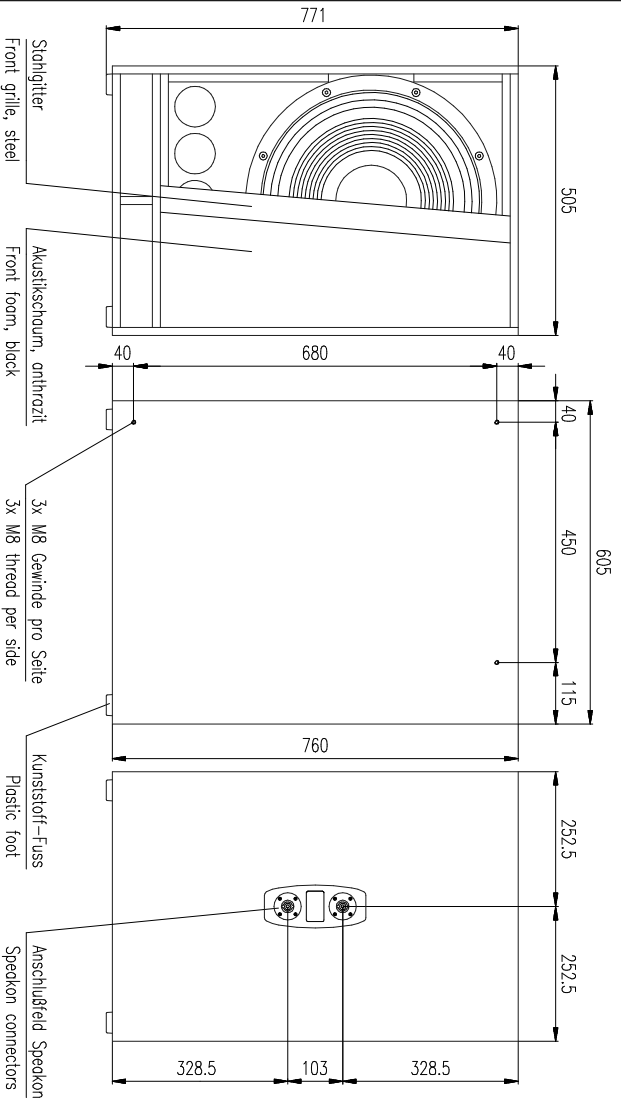

Vorderansicht / Front view

Seitenansicht / Side view

Rückansicht / Rear view