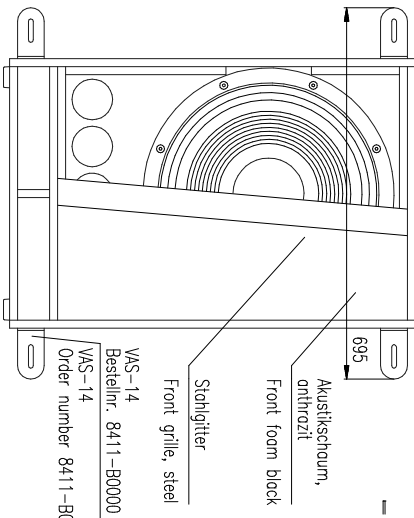

L-4009-D0000

Vorderansicht / Front view

Variante 1 u. 2 / Variation 1 u. 2

Rückansicht / Rear view

VAS-14 Bestellnr. 8411-B0000
VAS-14 Order number 8411-B0000

Draufsicht / Top view

Variante 1 / Variation 1

Seitenansicht / Side view

min. 764 / max. 790

Draufsicht / Top view

Variante 2 / Variation 2

Seitenansicht / Side view

min. 760 / max. 790

Vorderansicht V.4 / Front view V.4

Draufsicht V.3 u. 4 / Top view V.3u.4

VAS-14 Bestellnr. 8411-B0000
VAS-14 Order number 8411-B0000

Rückansicht V.3 / Rear view V.3

Seitenansicht V.3 / Side view V.3

min. 609 / max. 635

Rückansicht V.4 / Rear view V.4

Seitenansicht V.4 / Side view V.4

min. 605 / max. 635

AS-40 & VAS-14

207 product id is not valid