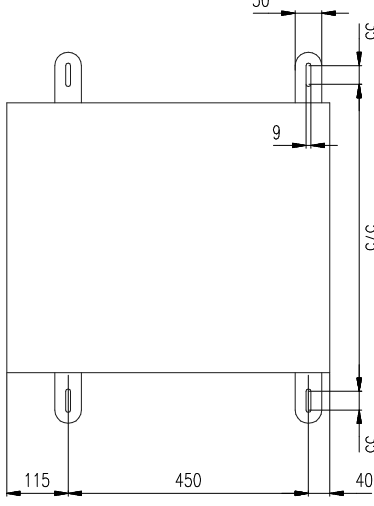

L-4009-D0000

Vorderansicht / Front view

Variante 1 u. 2 / Variation 1 u. 2

Rückansicht / Rear view

VAS-14 Bestellnr. 8411-B0000
VAS-14 Order number 8411-B0000

Draufsicht / Top view

Variante 1 / Variation 1

Seitenansicht / Side view

min. 764 / max. 790

Draufsicht / Top view

Variante 2 / Variation 2

Seitenansicht / Side view

min. 760 / max. 790

Vorderansicht V.4 / Front view V.4

Draufsicht V.3 u. 4 / Top view V.3u.4

VAS-14 Bestellnr. 8411-B0000
VAS-14 Order number 8411-B0000

Rückansicht V.3 / Rear view V.3

Seitenansicht V.3 / Side view V.3

min. 609 / max. 635

Rückansicht V.4 / Rear view V.4

Seitenansicht V.4 / Side view V.4

min. 605 / max. 635

AS-40 & VAS-14

207 product id is not valid