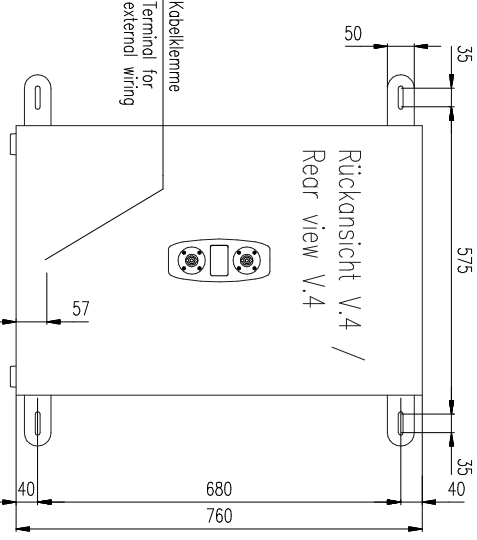

min. 764 / max. 790

Draufsicht / Top view

Variante 2 / Variation 2

Seitenansicht / Side view

min. 760 / max. 790

Vorderansicht V.4 / Front view V.4

Draufsicht V.3 u. 4 / Top view V.3u.4

VAS-14 Bestellnr. 8411-B0000
VAS-14 Order number 8411-B0000

Rückansicht V.3 / Rear view V.3

Seitenansicht V.3 / Side view V.3

min. 609 / max. 635

Rückansicht V.4 / Rear view V.4

Seitenansicht V.4 / Side view V.4

min. 605 / max. 635

AS-40 & VAS-14

207 product id is not valid