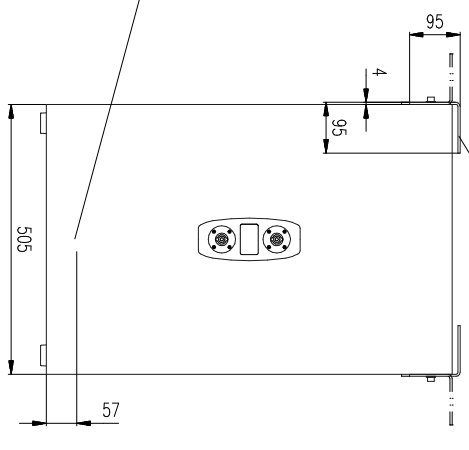

L-4009-D0000

Vorderansicht / Front view

Variante 1 u. 2 / Variation 1 u. 2

Rückansicht / Rear view

VAS-14 Bestellnr. 8411-B0000
VAS-14 Order number 8411-B0000

Draufsicht / Top view

Variante 1 / Variation 1

Seitenansicht / Side view

min. 764 / max. 790

Draufsicht / Top view

Variante 2 / Variation 2

Seitenansicht / Side view

min. 760 / max. 790

Vorderansicht V.4 / Front view V.4

Draufsicht V.3 u. 4 / Top view V.3u.4

VAS-14 Bestellnr. 8411-B0000
VAS-14 Order number 8411-B0000

Rückansicht V.3 / Rear view V.3

Seitenansicht V.3 / Side view V.3

min. 609 / max. 635

Rückansicht V.4 / Rear view V.4

Seitenansicht V.4 / Side view V.4

min. 605 / max. 635

AS-40 & VAS-14

207 product id is not valid