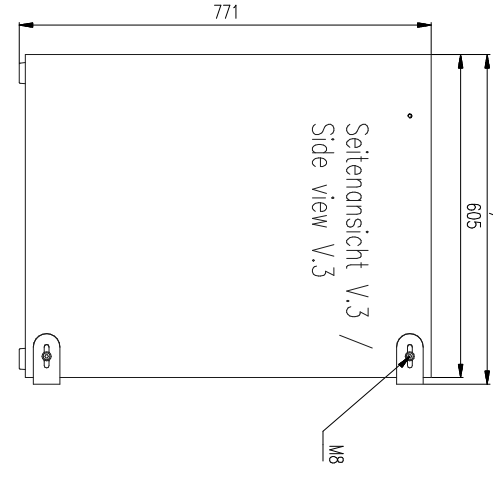

min. 764 / max. 790

Draufsicht / Top view

Variante 2 / Variation 2

Seitenansicht / Side view

min. 760 / max. 790

Vorderansicht V.4 / Front view V.4

Draufsicht V.3 u. 4 / Top view V.3u.4

VAS-14 Bestellnr. 8411-B0000
VAS-14 Order number 8411-B0000

Rückansicht V.3 / Rear view V.3

Seitenansicht V.3 / Side view V.3

min. 609 / max. 635

Rückansicht V.4 / Rear view V.4

Seitenansicht V.4 / Side view V.4

min. 605 / max. 635

AS-40 & VAS-14

207 product id is not valid