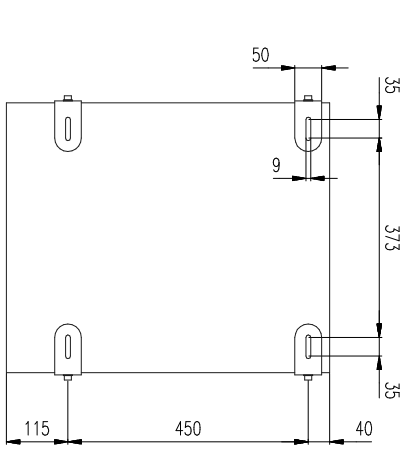

L-4009-D0000

Vorderansicht / Front view

Variante 1 u. 2 / Variation 1 u. 2

Rückansicht / Rear view

VAS-14 Bestellnr. 8411-B0000
VAS-14 Order number 8411-B0000

Draufsicht / Top view

Variante 1 / Variation 1

Seitenansicht / Side view

min. 764 / max. 790

Draufsicht / Top view

Variante 2 / Variation 2

Seitenansicht / Side view

min. 760 / max. 790

Vorderansicht V.4 / Front view V.4

Draufsicht V.3 u. 4 / Top view V.3u.4

VAS-14 Bestellnr. 8411-B0000
VAS-14 Order number 8411-B0000

Rückansicht V.3 / Rear view V.3

Seitenansicht V.3 / Side view V.3

min. 609 / max. 635

Rückansicht V.4 / Rear view V.4

Seitenansicht V.4 / Side view V.4

min. 605 / max. 635

AS-40 & VAS-14

207 product id is not valid