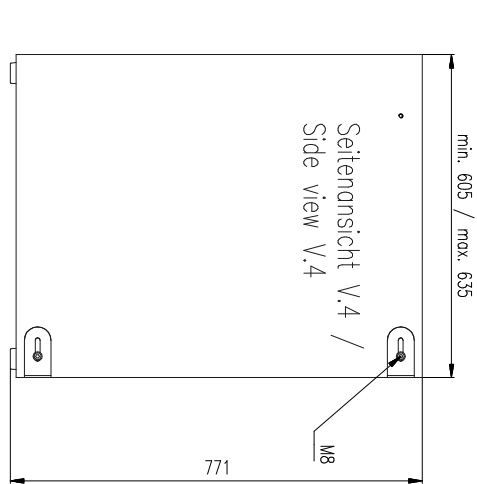

min. 764 / max. 790

Draufsicht / Top view

Variante 2 / Variation 2

Seitenansicht / Side view

min. 760 / max. 790

Vorderansicht V.4 / Front view V.4

Draufsicht V.3 u. 4 / Top view V.3u.4

VAS-14 Bestellnr. 8411-B0000
VAS-14 Order number 8411-B0000

Rückansicht V.3 / Rear view V.3

Seitenansicht V.3 / Side view V.3

min. 609 / max. 635

Rückansicht V.4 / Rear view V.4

Seitenansicht V.4 / Side view V.4

min. 605 / max. 635

AS-40 & VAS-14

207 product id is not valid