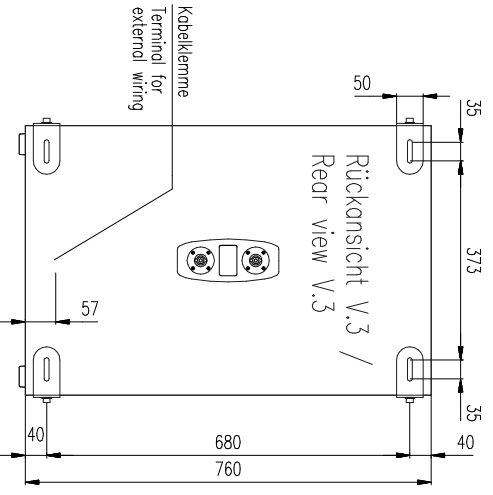

min. 764 / max. 790

Draufsicht / Top view

Variante 2 / Variation 2

Seitenansicht / Side view

min. 760 / max. 790

Vorderansicht V.4 / Front view V.4

Draufsicht V.3 u. 4 / Top view V.3u.4

VAS-14 Bestellnr. 8411-B0000
VAS-14 Order number 8411-B0000

Rückansicht V.3 / Rear view V.3

Seitenansicht V.3 / Side view V.3

min. 609 / max. 635

Rückansicht V.4 / Rear view V.4

Seitenansicht V.4 / Side view V.4

min. 605 / max. 635

AS-40 & VAS-14

207 product id is not valid