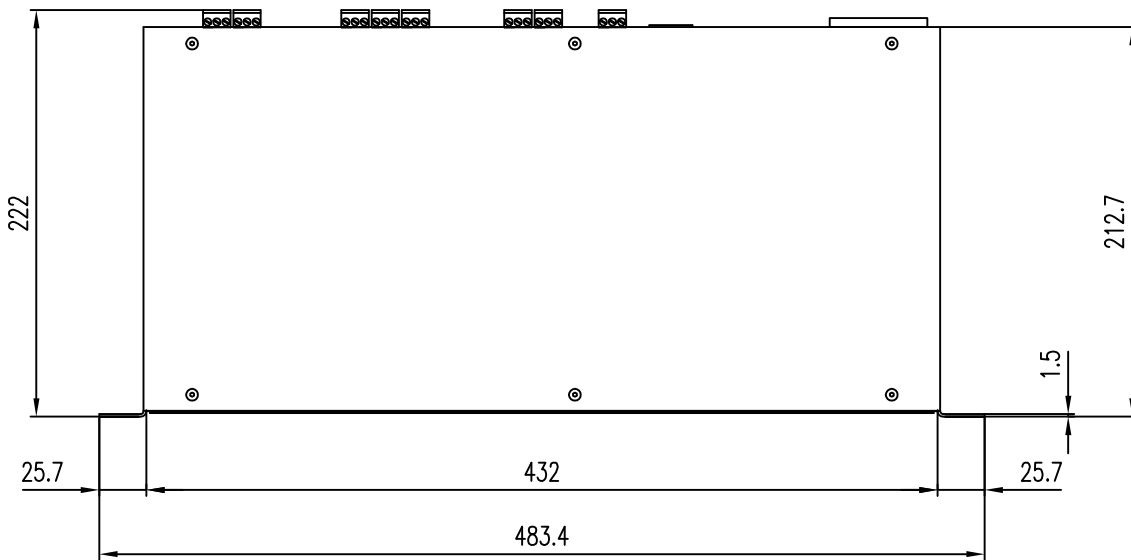

Fohhn

2D Zeichnungen

Converter

FC-9

Rückansicht / Back view

Frontansicht / Front view

Draufsicht / Top view

Seitenansicht
Side view

FC-9

L-6107-00900

207 product id is not valid