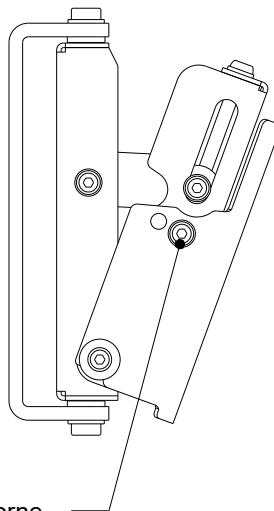

Fohhn

2D Zeichnungen

WLX-100

Wandmontage / Wall mount

Vorderansicht/
Front view

Seitenansicht/
Side view

Rückansicht/
Rear view

Draufsicht/
Top view

Position vorne
Neigung 0-20°/
Front position
tilt 0-20°

Position hinten
Neigung 10°-30°/
Rear position
tilt 10°-30°

All data and dimensions are subject to change

WLX-100
8453-xxxxx

207 product id is not valid