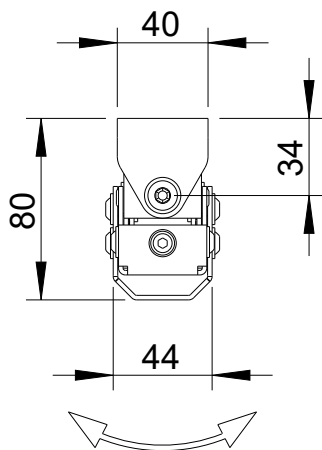

Fohhn

2D Zeichnungen

WLX-100

Wandmontage / Wall mount

Vorderansicht/
Front view

Seitenansicht/
Side view

Rückansicht/
Rear view

Draufsicht/
Top view

Position vorne
Neigung 0-20°/
Front position
tilt 0-20°

Position hinten
Neigung 10°-30°/
Rear position
tilt 10°-30°

All data and dimensions are subject to change

WLX-100
8453-xxxxx

207 product id is not valid