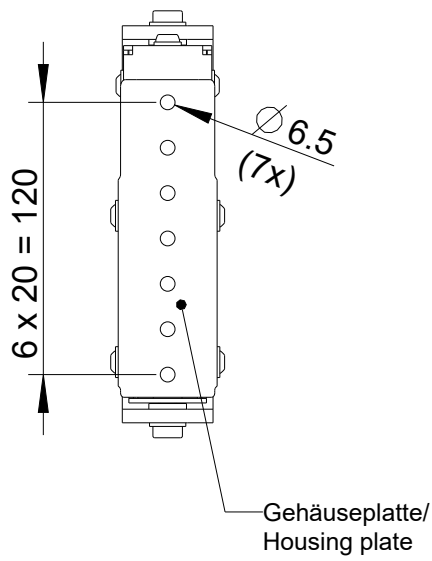

Fohhn

2D Zeichnungen

WLX-100

Wandmontage / Wall mount

Vorderansicht/
Front view

Seitenansicht/
Side view

Rückansicht/
Rear view

Draufsicht/
Top view

Position vorne
Neigung 0-20°/
Front position
tilt 0-20°

Position hinten
Neigung 10°-30°/
Rear position
tilt 10°-30°

All data and dimensions are subject to change

WLX-100
8453-xxxxx

207 product id is not valid