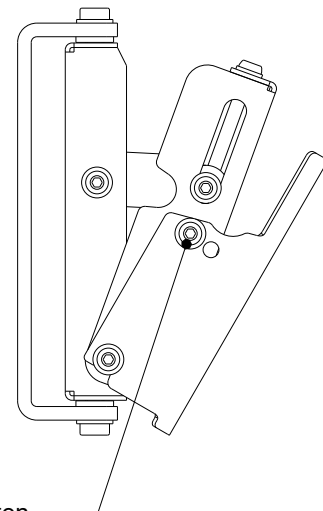

Fohhn

2D Zeichnungen

WLX-100

Wandmontage / Wall mount

Vorderansicht/
Front view

Seitenansicht/
Side view

Rückansicht/
Rear view

Draufsicht/
Top view

Position vorne
Neigung 0-20°/
Front position
tilt 0-20°

Position hinten
Neigung 10°-30°/
Rear position
tilt 10°-30°

All data and dimensions are subject to change

WLX-100
8453-xxxxx

207 product id is not valid