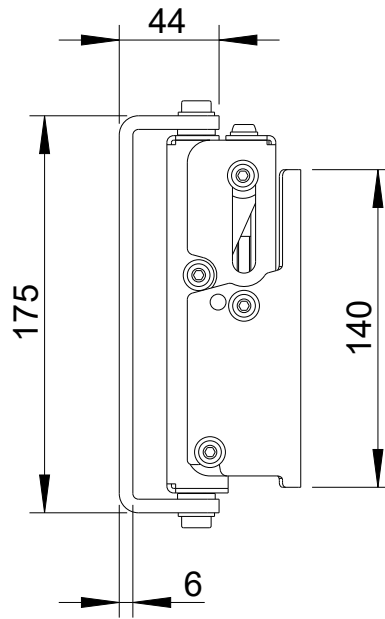

Fohhn

2D Zeichnungen

WLX-100

Wandmontage / Wall mount

Vorderansicht/
Front view

Seitenansicht/
Side view

Rückansicht/
Rear view

Draufsicht/
Top view

Position vorne
Neigung 0-20°/
Front position
tilt 0-20°

Position hinten
Neigung 10°-30°/
Rear position
tilt 10°-30°

All data and dimensions are subject to change

WLX-100
8453-xxxxx

207 product id is not valid