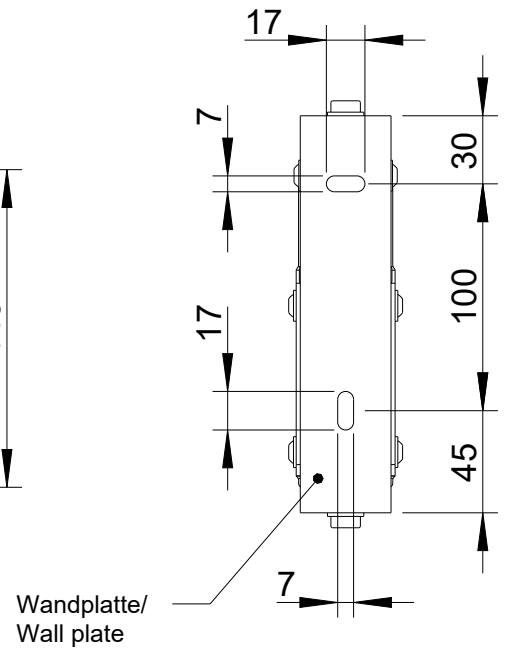

Fohhn

2D Zeichnungen

WLX-100

Wandmontage / Wall mount

Vorderansicht/
Front view

Seitenansicht/
Side view

Rückansicht/
Rear view

Draufsicht/
Top view

Position vorne
Neigung 0-20°/
Front position
tilt 0-20°

Position hinten
Neigung 10°-30°/
Rear position
tilt 10°-30°

All data and dimensions are subject to change

WLX-100
8453-xxxxx

207 product id is not valid