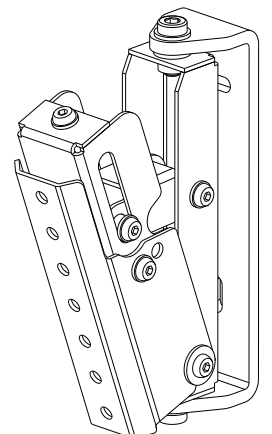

Fohhn

2D Zeichnungen

WLX-100

Wandmontage / Wall mount

Vorderansicht/
Front view

Seitenansicht/
Side view

Rückansicht/
Rear view

Draufsicht/
Top view

Position vorne
Neigung 0-20°/
Front position
tilt 0-20°

Position hinten
Neigung 10°-30°/
Rear position
tilt 10°-30°

All data and dimensions are subject to change

WLX-100
8453-xxxxx

207 product id is not valid