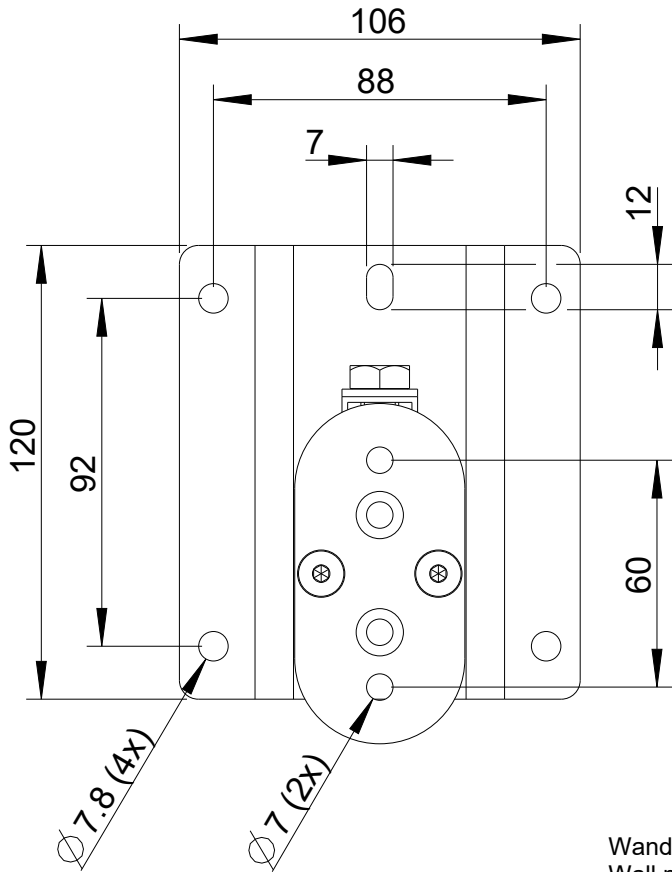

Fohhn

2D Zeichnungen

WAT-08k

Vorderansicht / Front view

Seitenansicht / Side view

Draufsicht / Top view

All data and dimensions are subject to change

WAT-08k
8430-xxxxx

207 product id is not valid