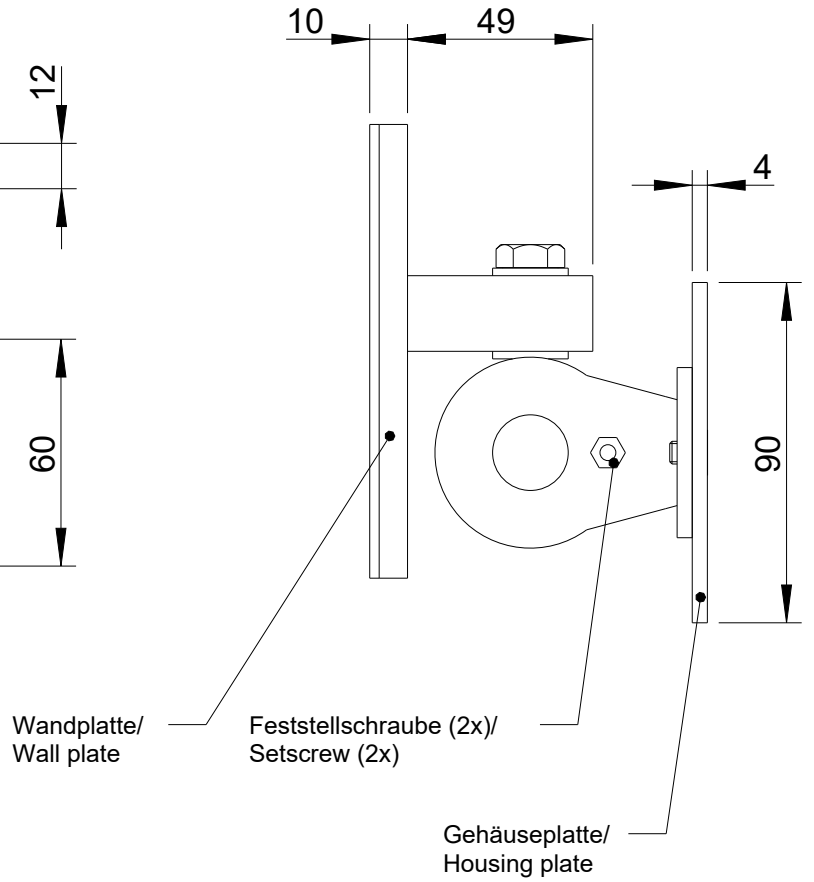

Fohhn

2D Zeichnungen

WAT-08k

Vorderansicht / Front view

Seitenansicht / Side view

Draufsicht / Top view

All data and dimensions are subject to change

WAT-08k
8430-xxxxx

207 product id is not valid