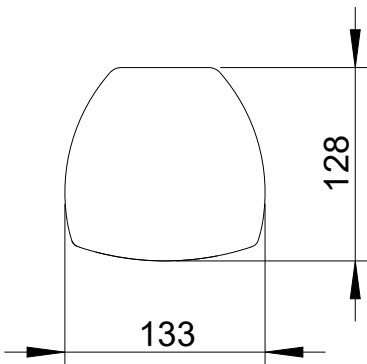

Fohhn

**Linea**

**LXP-60**

Vorderansicht/  
Front view

Seitenansicht/  
Side view

Rückansicht/  
Rear view

Stahlgitter, mit akustisch  
transparentem 3D Gewebe hinterlegt/  
Steel grille, backed by acoustically  
transparent 3D mesh

Fohhn Logo, drehbar  
in 90° Schritten/  
Fohhn-logo, rotatable  
in steps of 90°

Draufsicht/  
Top view

T-Nut/  
T-slot

All data and dimensions are subject to change

LXP-60  
1216-xxxxx

**Fohhn Audio AG**  
**Großer Forst 15**  
**72622 Nuertingen**  
**Germany**