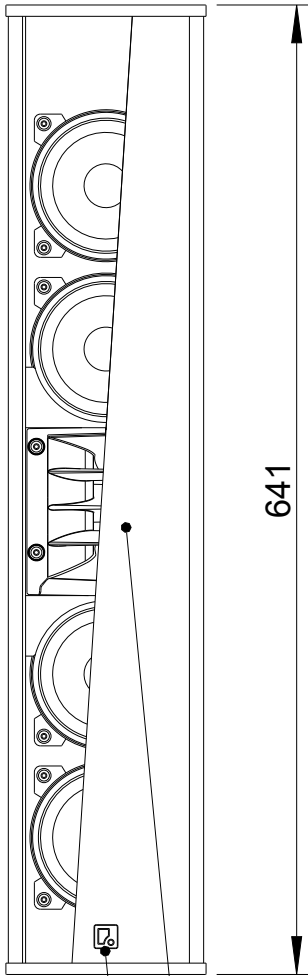

Fohhn

**Linea**

**LXP-60**

Vorderansicht/  
Front view

Seitenansicht/  
Side view

Rückansicht/  
Rear view

Stahlgitter, mit akustisch  
transparentem 3D Gewebe hinterlegt/  
Steel grille, backed by acoustically  
transparent 3D mesh

Fohhn Logo, drehbar  
in 90° Schritten/  
Fohhn-logo, rotatable  
in steps of 90°

Draufsicht/  
Top view

T-Nut/  
T-slot

All data and dimensions are subject to change

LXP-60  
1216-xxxxx

**Fohhn Audio AG**  
**Großer Forst 15**  
**72622 Nuertingen**  
**Germany**