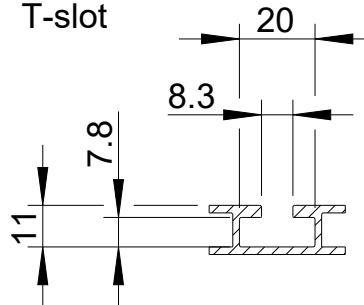

Fohhn

**Linea**

**LXP-60**

Vorderansicht/  
Front view

Seitenansicht/  
Side view

Rückansicht/  
Rear view

Stahlgitter, mit akustisch  
transparentem 3D Gewebe hinterlegt/  
Steel grille, backed by acoustically  
transparent 3D mesh

Fohhn Logo, drehbar  
in 90° Schritten/  
Fohhn-logo, rotatable  
in steps of 90°

Draufsicht/  
Top view

T-Nut/  
T-slot

All data and dimensions are subject to change

LXP-60  
1216-xxxxx

**Fohhn Audio AG**  
**Großer Forst 15**  
**72622 Nuertingen**  
**Germany**