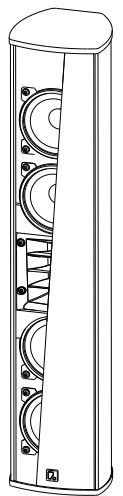

Fohhn

**Linea**

**LXP-60**

Vorderansicht/  
Front view

Seitenansicht/  
Side view

Rückansicht/  
Rear view

Stahlgitter, mit akustisch  
transparentem 3D Gewebe hinterlegt/  
Steel grille, backed by acoustically  
transparent 3D mesh

Fohhn Logo, drehbar  
in 90° Schritten/  
Fohhn-logo, rotatable  
in steps of 90°

Draufsicht/  
Top view

T-Nut/  
T-slot

All data and dimensions are subject to change

LXP-60  
1216-xxxxx

**Fohhn Audio AG**  
**Großer Forst 15**  
**72622 Nuertingen**  
**Germany**