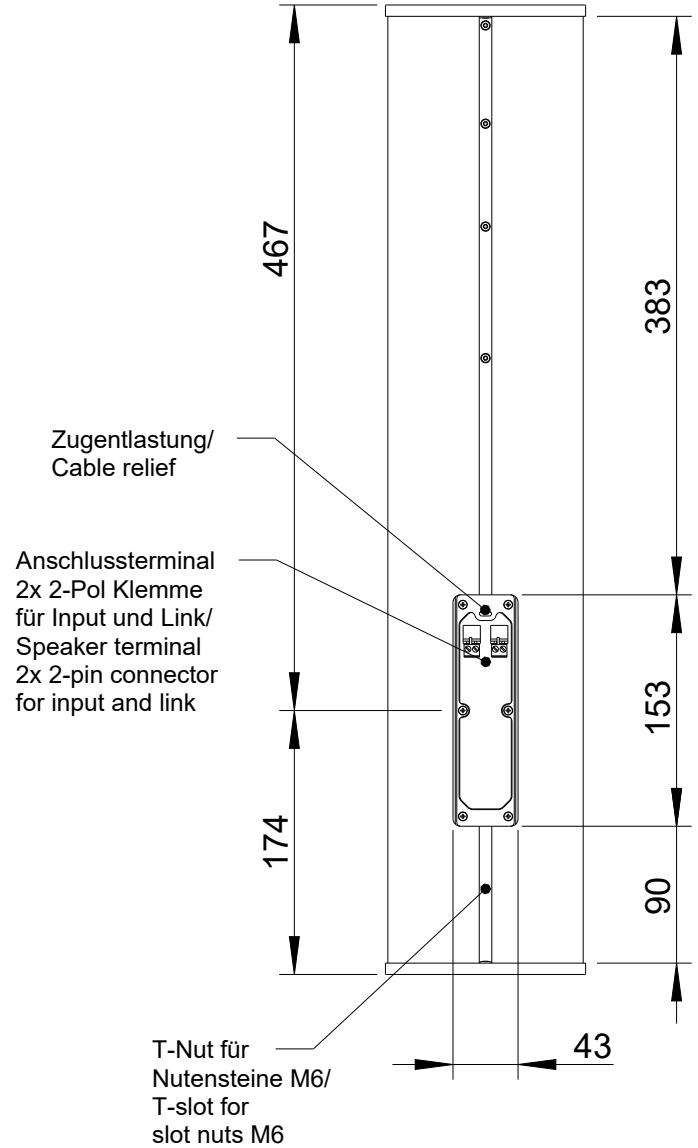

Fohhn

**Linea**

**LXP-60**

Vorderansicht/  
Front view

Seitenansicht/  
Side view

Rückansicht/  
Rear view

Stahlgitter, mit akustisch  
transparentem 3D Gewebe hinterlegt/  
Steel grille, backed by acoustically  
transparent 3D mesh

Fohhn Logo, drehbar  
in 90° Schritten/  
Fohhn-logo, rotatable  
in steps of 90°

Draufsicht/  
Top view

T-Nut/  
T-slot

All data and dimensions are subject to change

LXP-60  
1216-xxxxx

**Fohhn Audio AG**  
**Großer Forst 15**  
**72622 Nuertingen**  
**Germany**