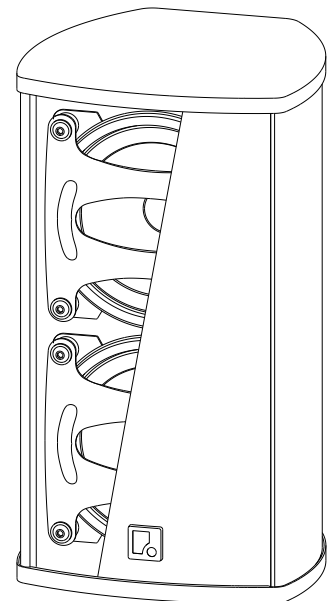

Draufsicht/
Top view

All data and dimensions are subject to change

LC-20 (b)
1906-xxxxx