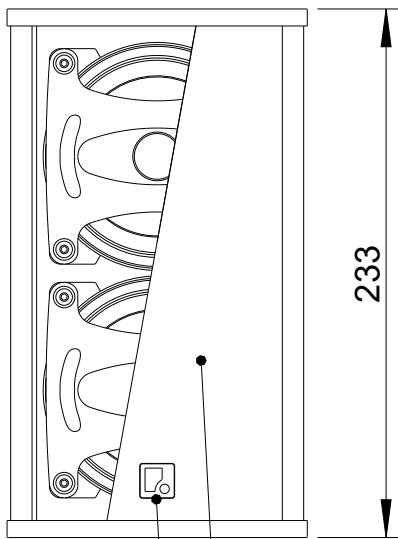

Fohhn

Linea

LC-20

Vorderansicht/
Front view

Stahlgitter, mit akustisch
transparentem 3D Gewebe hinterlegt/
Steel grille, backed by acoustically
transparent 3D mesh

Fohhn Logo, drehbar
in 90° Schritten/
Fohhn-logo, rotatable
in steps of 90°

Seitenansicht/
Side view

Rückansicht/
Rear view

Zugentlastung/
Cable relief

Anschlussterminal
2x 2-pol Klemme
für Input und Link/
Speaker terminal
2x 2-pin connector
for input and link

T-Nut für
Nutensteine M6/
T-slot for
slot nuts M6