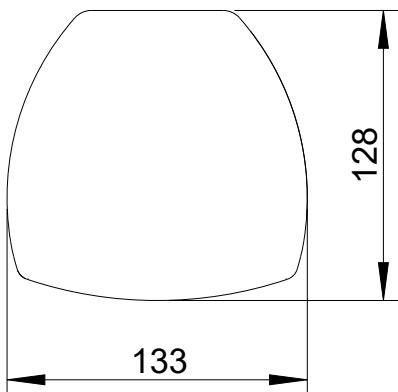

Draufsicht/
Top view

All data and dimensions are subject to change

LC-20 (b)
1906-xxxxx