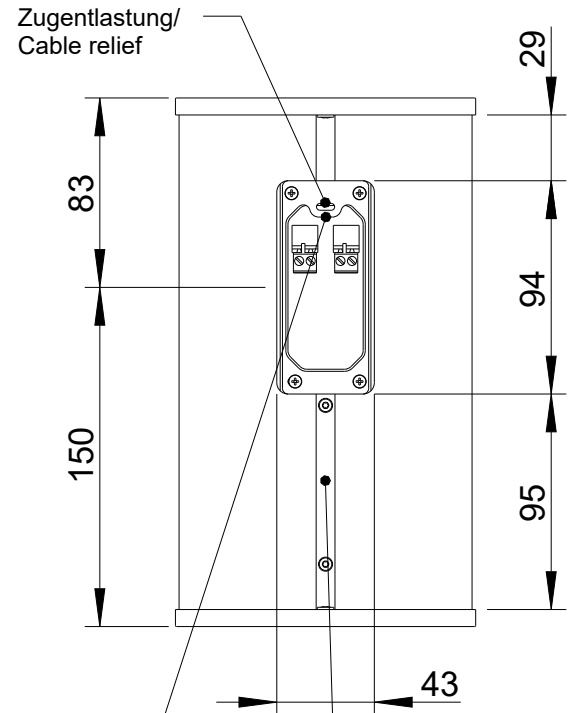

Fohhn

Linea

LC-20

Vorderansicht/
Front view

Stahlgitter, mit akustisch
transparentem 3D Gewebe hinterlegt/
Steel grille, backed by acoustically
transparent 3D mesh

Fohhn Logo, drehbar
in 90° Schritten/
Fohhn-logo, rotatable
in steps of 90°

Seitenansicht/
Side view

Rückansicht/
Rear view

Zugentlastung/
Cable relief

Anschlussterminal
2x 2-pol Klemme
für Input und Link/
Speaker terminal
2x 2-pin connector
for input and link

T-Nut für
Nutensteine M6/
T-slot for
slot nuts M6