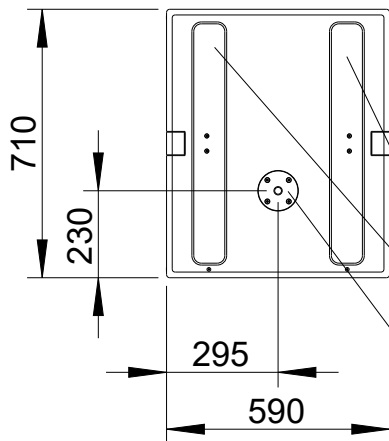

L-4209-B90C0

Ansicht von unten / Bottom view

Rückansicht / Rear view

Seitenansicht / Side view

Vorderansicht /
Front view

Seitenansicht /
Side view

Rückansicht /
Rear view

PS-800
Bestellnr. 4209-B90C0/
PS-800
Order number 4209-B90C0

Draufsicht /
Top view

Ansicht von unten /
Bottom view

Stapelmulden/
Stacking recesses

Hartgummikufen/
Rubber skids

M20 Flanschplatte für Distanzrohr/
M20 thread for distance rod

Vorderansicht / Front view

Seitenansicht / Side view

Draufsicht / Top view

Rückansicht / Rear view

All data and dimensions are subject to change

PS-800 & FF-PS-800
4209-xxxxx & 8330-xxxxx

Vorderansicht / Front view

Rollenbrett 100 mm Rollen
Bestellnr. 8166-00000/
Wheel board, 100 mm castors
Order number 8166-00000

Smartlock-Verbindung/
Smartlock-fixation

Seitenansicht / Side view

Frontdeckel
Bestellnr. 8182-00000/
Front lid
Order number 8182-00000

PS-800
Bestellnr. 4209-B90C0/
PS-800
Order number 4209-B90C0

Draufsicht / Top view