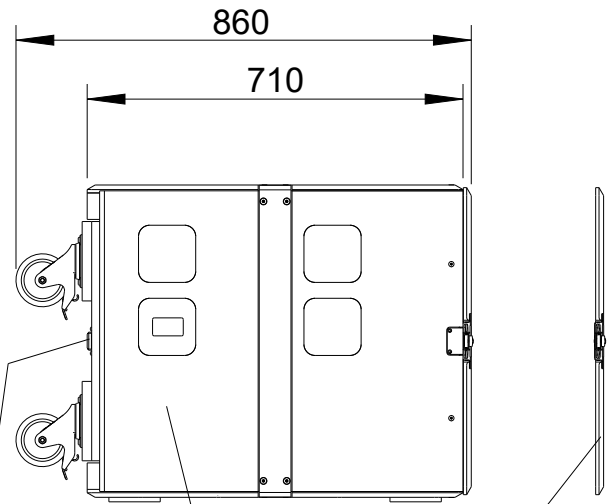

Draufsicht /
Top view

Ansicht von unten /
Bottom view

Stapelmulden/
Stacking recesses

Hartgummikufen/
Rubber skids

M20 Flanschplatte für Distanzrohr/
M20 thread for distance rod

Vorderansicht / Front view

Seitenansicht / Side view

Draufsicht / Top view

Rückansicht / Rear view

All data and dimensions are subject to change

PS-800 & FF-PS-800
4209-xxxxx & 8330-xxxxx

Vorderansicht / Front view

Rollenbrett 100 mm Rollen
Bestellnr. 8166-00000/
Wheel board, 100 mm castors
Order number 8166-00000

Smartlock-Verbindung/
Smartlock-fixation

Seitenansicht / Side view

Frontdeckel
Bestellnr. 8182-00000/
Front lid
Order number 8182-00000

PS-800
Bestellnr. 4209-B90C0/
PS-800
Order number 4209-B90C0

Draufsicht / Top view