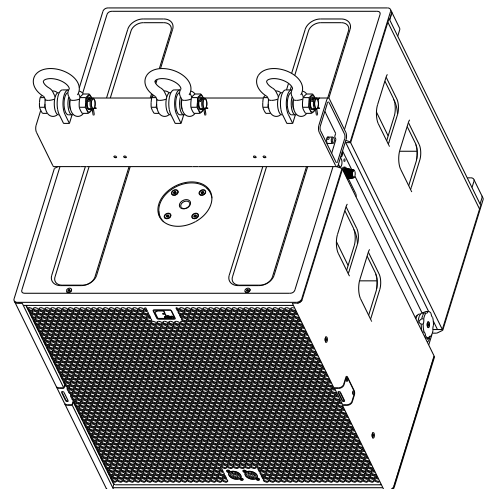

L-4209-B90C0

Ansicht von unten / Bottom view

Rückansicht / Rear view

Seitenansicht / Side view

Vorderansicht /
Front view

Seitenansicht /
Side view

Rückansicht /
Rear view

PS-800
Bestellnr. 4209-B90C0/
PS-800
Order number 4209-B90C0

Draufsicht /
Top view

Ansicht von unten /
Bottom view

Stapelmulden/
Stacking recesses

Hartgummikufen/
Rubber skids

M20 Flanschplatte für Distanzrohr/
M20 thread for distance rod

Vorderansicht / Front view

Seitenansicht / Side view

Draufsicht / Top view

Rückansicht / Rear view

All data and dimensions are subject to change

PS-800 & FF-PS-800
4209-xxxxx & 8330-xxxxx

Vorderansicht / Front view

Rollenbrett 100 mm Rollen
Bestellnr. 8166-00000/
Wheel board, 100 mm castors
Order number 8166-00000

Smartlock-Verbindung/
Smartlock-fixation

Seitenansicht / Side view

Frontdeckel
Bestellnr. 8182-00000/
Front lid
Order number 8182-00000

PS-800
Bestellnr. 4209-B90C0/
PS-800
Order number 4209-B90C0

Draufsicht / Top view