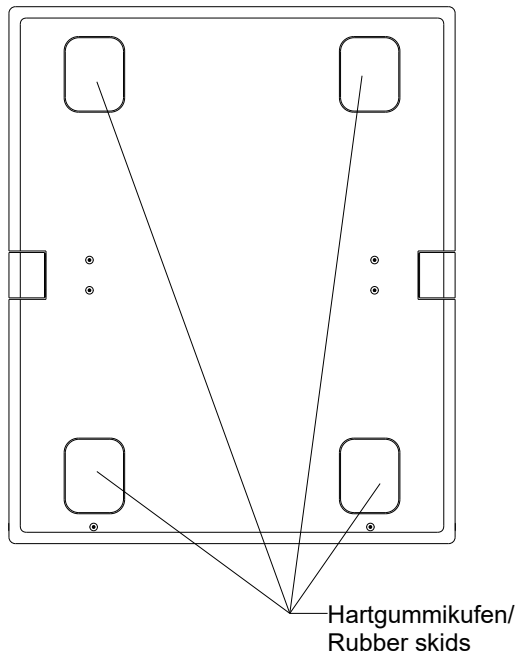

L-4209-B90C0

Ansicht von unten / Bottom view

Rückansicht / Rear view

Seitenansicht / Side view

Vorderansicht /
Front view

Seitenansicht /
Side view

Rückansicht /
Rear view

PS-800
Bestellnr. 4209-B90C0/
PS-800
Order number 4209-B90C0

Draufsicht /
Top view

Ansicht von unten /
Bottom view

Stapelmulden/
Stacking recesses

Hartgummikufen/
Rubber skids

M20 Flanschplatte für Distanzrohr/
M20 thread for distance rod

Vorderansicht / Front view

Seitenansicht / Side view

Draufsicht / Top view

Rückansicht / Rear view

All data and dimensions are subject to change

PS-800 & FF-PS-800
4209-xxxxx & 8330-xxxxx

Vorderansicht / Front view

Rollenbrett 100 mm Rollen
Bestellnr. 8166-00000/
Wheel board, 100 mm castors
Order number 8166-00000

Smartlock-Verbindung/
Smartlock-fixation

Seitenansicht / Side view

Frontdeckel
Bestellnr. 8182-00000/
Front lid
Order number 8182-00000

PS-800
Bestellnr. 4209-B90C0/
PS-800
Order number 4209-B90C0

Draufsicht / Top view