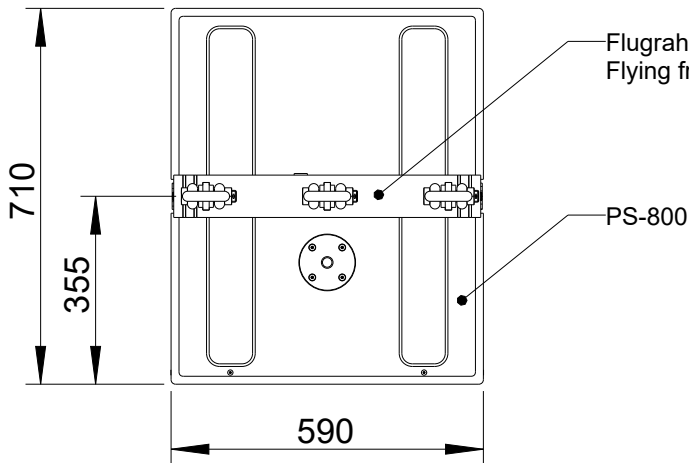

L-4209-B90C0

Ansicht von unten / Bottom view

Rückansicht / Rear view

Seitenansicht / Side view

Vorderansicht /
Front view

Seitenansicht /
Side view

Rückansicht /
Rear view

PS-800
Bestellnr. 4209-B90C0/
PS-800
Order number 4209-B90C0

Draufsicht /
Top view

Ansicht von unten /
Bottom view

Stapelmulden/
Stacking recesses

Hartgummikufen/
Rubber skids

M20 Flanschplatte für Distanzrohr/
M20 thread for distance rod

Vorderansicht / Front view

Seitenansicht / Side view

Draufsicht / Top view

Rückansicht / Rear view

All data and dimensions are subject to change

PS-800 & FF-PS-800
4209-xxxxx & 8330-xxxxx

Vorderansicht / Front view

Rollenbrett 100 mm Rollen
Bestellnr. 8166-00000/
Wheel board, 100 mm castors
Order number 8166-00000

Smartlock-Verbindung/
Smartlock-fixation

Seitenansicht / Side view

Frontdeckel
Bestellnr. 8182-00000/
Front lid
Order number 8182-00000

PS-800
Bestellnr. 4209-B90C0/
PS-800
Order number 4209-B90C0

Draufsicht / Top view