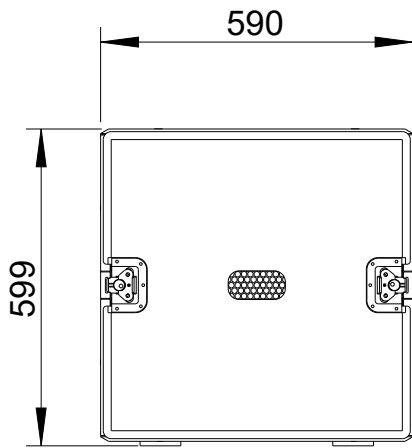

Draufsicht /
Top view

Ansicht von unten /
Bottom view

Stapelmulden/
Stacking recesses

Hartgummikufen/
Rubber skids

M20 Flanschplatte für Distanzrohr/
M20 thread for distance rod

Vorderansicht / Front view

Seitenansicht / Side view

Draufsicht / Top view

Rückansicht / Rear view

All data and dimensions are subject to change

PS-800 & FF-PS-800
4209-xxxxx & 8330-xxxxx

Vorderansicht / Front view

Rollenbrett 100 mm Rollen
Bestellnr. 8166-00000/
Wheel board, 100 mm castors
Order number 8166-00000

Smartlock-Verbindung/
Smartlock-fixation

Seitenansicht / Side view

Frontdeckel
Bestellnr. 8182-00000/
Front lid
Order number 8182-00000

PS-800
Bestellnr. 4209-B90C0/
PS-800
Order number 4209-B90C0

Draufsicht / Top view