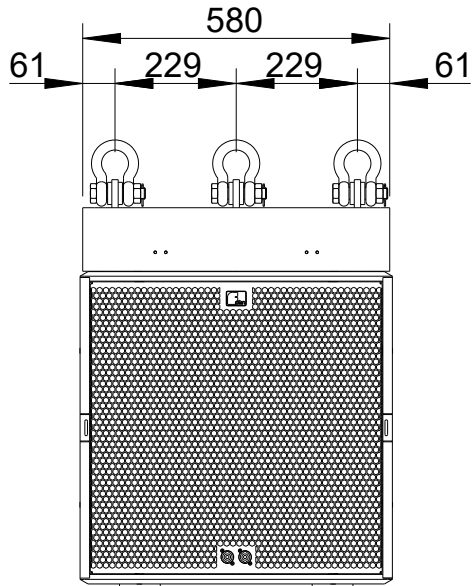

L-4209-B90C0

Ansicht von unten / Bottom view

Rückansicht / Rear view

Seitenansicht / Side view

Vorderansicht /
Front view

Seitenansicht /
Side view

Rückansicht /
Rear view

PS-800
Bestellnr. 4209-B90C0/
PS-800
Order number 4209-B90C0

Draufsicht /
Top view

Ansicht von unten /
Bottom view

Stapelmulden/
Stacking recesses

Hartgummikufen/
Rubber skids

M20 Flanschplatte für Distanzrohr/
M20 thread for distance rod

Vorderansicht / Front view

Seitenansicht / Side view

Draufsicht / Top view

Rückansicht / Rear view

All data and dimensions are subject to change

PS-800 & FF-PS-800
4209-xxxxx & 8330-xxxxx

Vorderansicht / Front view

Rollenbrett 100 mm Rollen
Bestellnr. 8166-00000/
Wheel board, 100 mm castors
Order number 8166-00000

Smartlock-Verbindung/
Smartlock-fixation

Seitenansicht / Side view

Frontdeckel
Bestellnr. 8182-00000/
Front lid
Order number 8182-00000

PS-800
Bestellnr. 4209-B90C0/
PS-800
Order number 4209-B90C0

Draufsicht / Top view