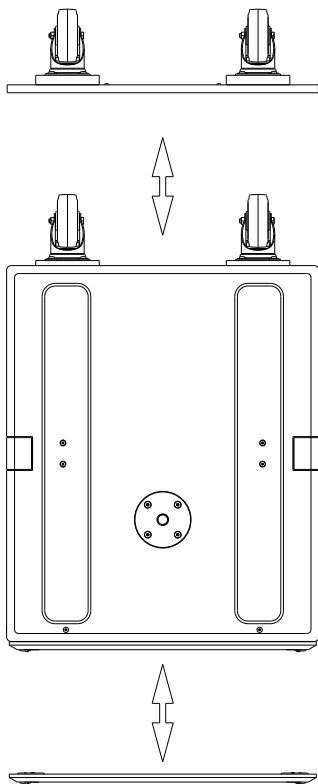

Draufsicht /
Top view

Ansicht von unten /
Bottom view

Stapelmulden/
Stacking recesses

Hartgummikufen/
Rubber skids

M20 Flanschplatte für Distanzrohr/
M20 thread for distance rod

Vorderansicht / Front view

Seitenansicht / Side view

Draufsicht / Top view

Rückansicht / Rear view

All data and dimensions are subject to change

PS-800 & FF-PS-800
4209-xxxxx & 8330-xxxxx

Vorderansicht / Front view

Rollenbrett 100 mm Rollen
Bestellnr. 8166-00000/
Wheel board, 100 mm castors
Order number 8166-00000

Smartlock-Verbindung/
Smartlock-fixation

Seitenansicht / Side view

Frontdeckel
Bestellnr. 8182-00000/
Front lid
Order number 8182-00000

PS-800
Bestellnr. 4209-B90C0/
PS-800
Order number 4209-B90C0

Draufsicht / Top view