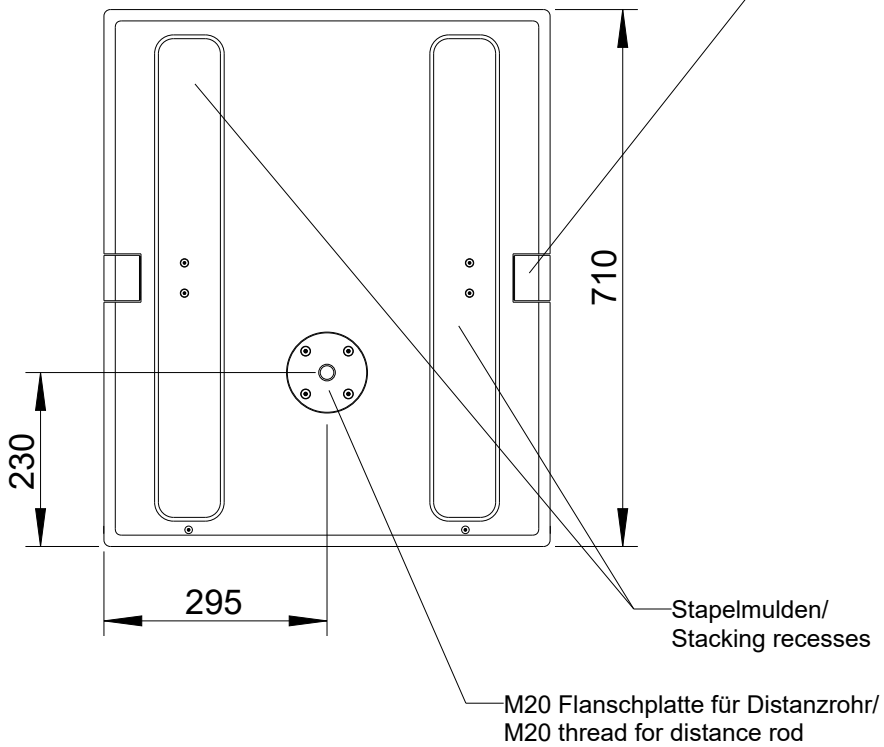

Draufsicht / Top view

Fohhn Audio AG

PS-800

L-4209-B90C0