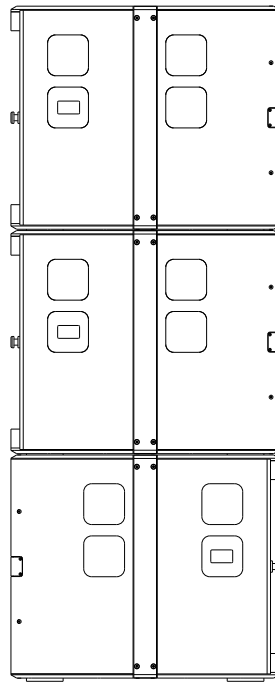

L-4209-B90C0

Ansicht von unten / Bottom view

Rückansicht / Rear view

Seitenansicht / Side view

Vorderansicht /
Front view

Seitenansicht /
Side view

Rückansicht /
Rear view

PS-800
Bestellnr. 4209-B90C0/
PS-800
Order number 4209-B90C0

Draufsicht /
Top view

Ansicht von unten /
Bottom view

Stapelmulden/
Stacking recesses

Hartgummikufen/
Rubber skids

M20 Flanschplatte für Distanzrohr/
M20 thread for distance rod

Vorderansicht / Front view

Seitenansicht / Side view

Draufsicht / Top view

Rückansicht / Rear view

All data and dimensions are subject to change

PS-800 & FF-PS-800
4209-xxxxx & 8330-xxxxx

Vorderansicht / Front view

Rollenbrett 100 mm Rollen
Bestellnr. 8166-00000/
Wheel board, 100 mm castors
Order number 8166-00000

Smartlock-Verbindung/
Smartlock-fixation

Seitenansicht / Side view

Frontdeckel
Bestellnr. 8182-00000/
Front lid
Order number 8182-00000

PS-800
Bestellnr. 4209-B90C0/
PS-800
Order number 4209-B90C0

Draufsicht / Top view