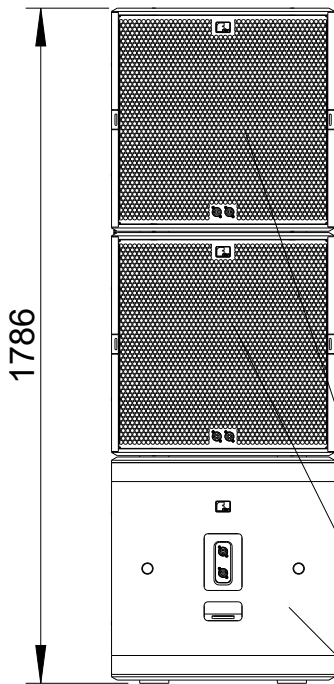

L-4209-B90C0

Ansicht von unten / Bottom view

Rückansicht / Rear view

Seitenansicht / Side view

Vorderansicht /
Front view

Seitenansicht /
Side view

Rückansicht /
Rear view

PS-800
Bestellnr. 4209-B90C0/
PS-800
Order number 4209-B90C0

Draufsicht /
Top view

Ansicht von unten /
Bottom view

Stapelmulden/
Stacking recesses

Hartgummikufen/
Rubber skids

M20 Flanschplatte für Distanzrohr/
M20 thread for distance rod

Vorderansicht / Front view

Seitenansicht / Side view

Draufsicht / Top view

Rückansicht / Rear view

All data and dimensions are subject to change

PS-800 & FF-PS-800
4209-xxxxx & 8330-xxxxx

Vorderansicht / Front view

Rollenbrett 100 mm Rollen
Bestellnr. 8166-00000/
Wheel board, 100 mm castors
Order number 8166-00000

Smartlock-Verbindung/
Smartlock-fixation

Seitenansicht / Side view

Frontdeckel
Bestellnr. 8182-00000/
Front lid
Order number 8182-00000

PS-800
Bestellnr. 4209-B90C0/
PS-800
Order number 4209-B90C0

Draufsicht / Top view