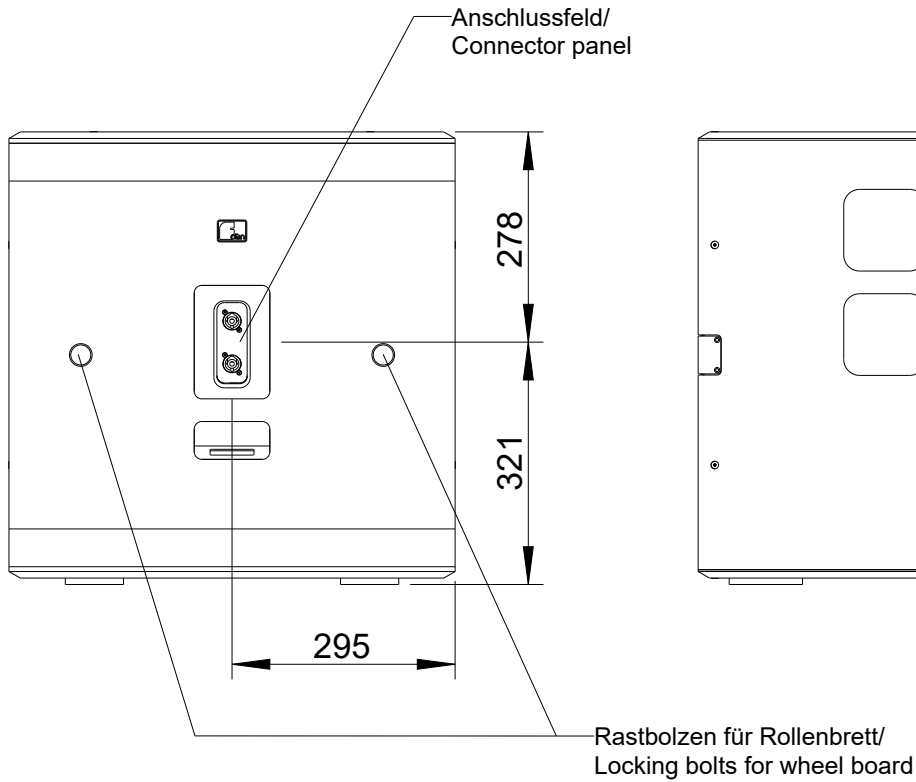

L-4209-B90C0

Ansicht von unten / Bottom view

Rückansicht / Rear view

Seitenansicht / Side view

Vorderansicht /
Front view

Seitenansicht /
Side view

Rückansicht /
Rear view

PS-800
Bestellnr. 4209-B90C0/
PS-800
Order number 4209-B90C0

Draufsicht /
Top view

Ansicht von unten /
Bottom view

Stapelmulden/
Stacking recesses

Hartgummikufen/
Rubber skids

M20 Flanschplatte für Distanzrohr/
M20 thread for distance rod

Vorderansicht / Front view

Seitenansicht / Side view

Draufsicht / Top view

Rückansicht / Rear view

All data and dimensions are subject to change

PS-800 & FF-PS-800
4209-xxxxx & 8330-xxxxx

Vorderansicht / Front view

Rollenbrett 100 mm Rollen
Bestellnr. 8166-00000/
Wheel board, 100 mm castors
Order number 8166-00000

Smartlock-Verbindung/
Smartlock-fixation

Seitenansicht / Side view

Frontdeckel
Bestellnr. 8182-00000/
Front lid
Order number 8182-00000

PS-800
Bestellnr. 4209-B90C0/
PS-800
Order number 4209-B90C0

Draufsicht / Top view