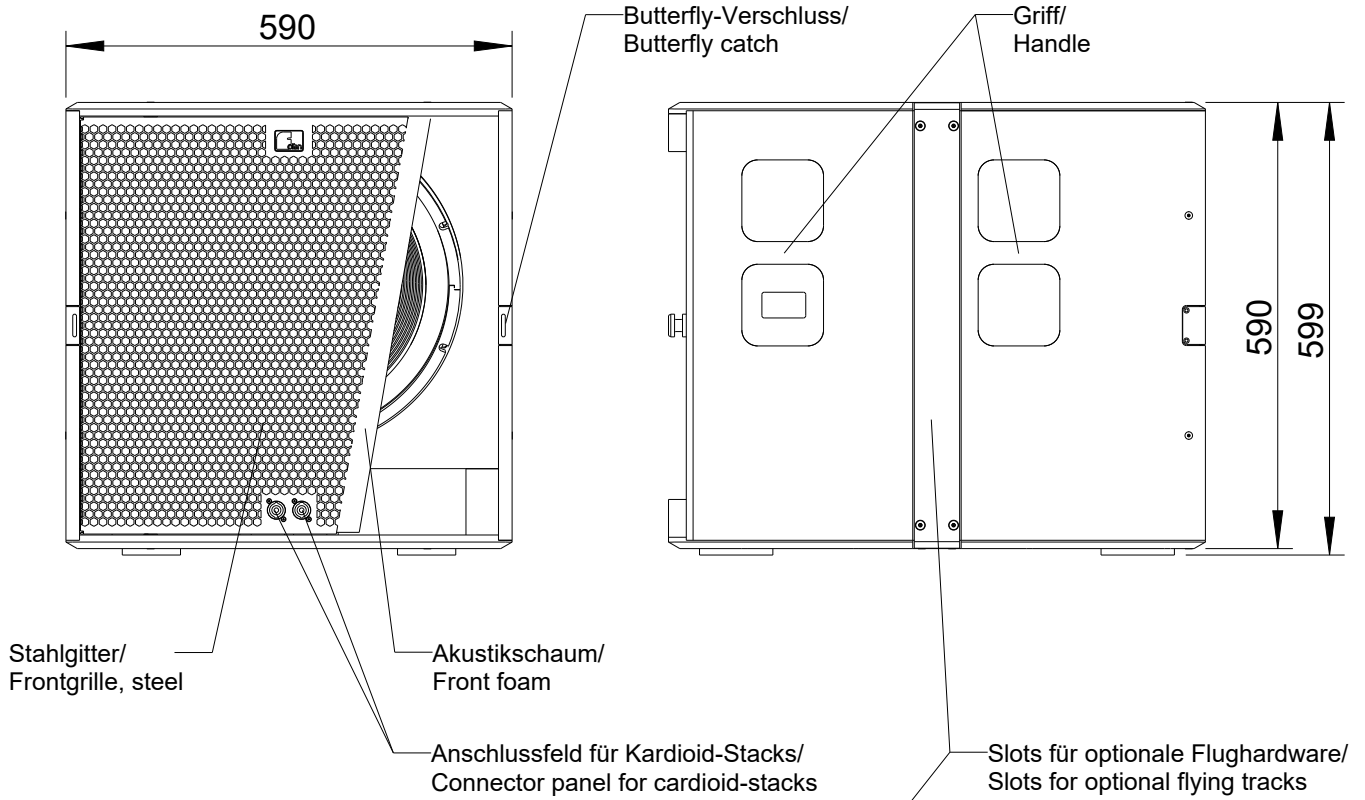

Vorderansicht / Front view

Seitenansicht / Side view