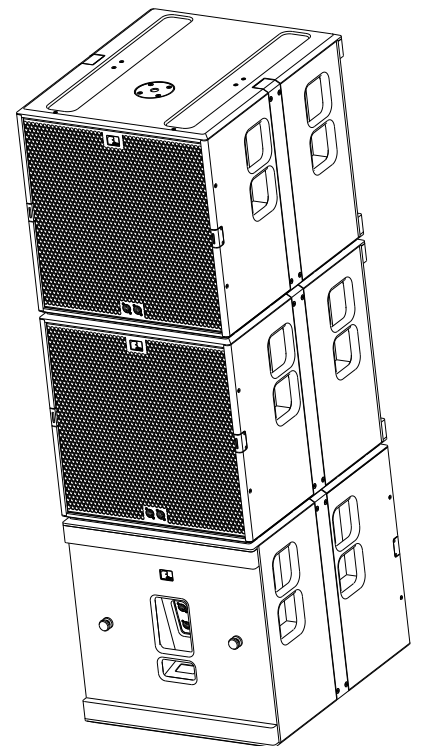

L-4209-B90C0

Ansicht von unten / Bottom view

Rückansicht / Rear view

Seitenansicht / Side view

Vorderansicht /
Front view

Seitenansicht /
Side view

Rückansicht /
Rear view

PS-800
Bestellnr. 4209-B90C0/
PS-800
Order number 4209-B90C0

Draufsicht /
Top view

Ansicht von unten /
Bottom view

Stapelmulden/
Stacking recesses

Hartgummikufen/
Rubber skids

M20 Flanschplatte für Distanzrohr/
M20 thread for distance rod

Vorderansicht / Front view

Seitenansicht / Side view

Draufsicht / Top view

Rückansicht / Rear view

All data and dimensions are subject to change

PS-800 & FF-PS-800
4209-xxxxx & 8330-xxxxx

Vorderansicht / Front view

Rollenbrett 100 mm Rollen
Bestellnr. 8166-00000/
Wheel board, 100 mm castors
Order number 8166-00000

Smartlock-Verbindung/
Smartlock-fixation

Seitenansicht / Side view

Frontdeckel
Bestellnr. 8182-00000/
Front lid
Order number 8182-00000

PS-800
Bestellnr. 4209-B90C0/
PS-800
Order number 4209-B90C0

Draufsicht / Top view