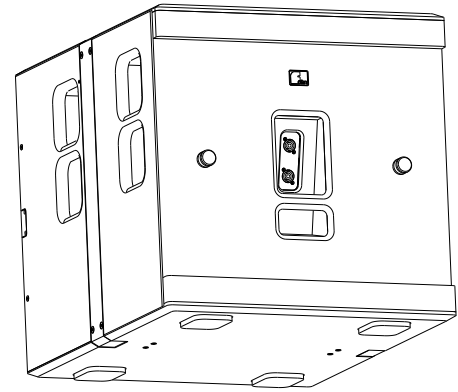

L-4209-B90C0

Ansicht von unten / Bottom view

Rückansicht / Rear view

Seitenansicht / Side view

Vorderansicht /
Front view

Seitenansicht /
Side view

Rückansicht /
Rear view

PS-800
Bestellnr. 4209-B90C0/
PS-800
Order number 4209-B90C0

Draufsicht /
Top view

Ansicht von unten /
Bottom view

Stapelmulden/
Stacking recesses

Hartgummikufen/
Rubber skids

M20 Flanschplatte für Distanzrohr/
M20 thread for distance rod

Vorderansicht / Front view

Seitenansicht / Side view

Smartlock-Verbindung/
Smartlock-fixation

Seitenansicht / Side view

Frontdeckel
Bestellnr. 8182-00000/
Front lid
Order number 8182-00000

PS-800
Bestellnr. 4209-B90C0/
PS-800
Order number 4209-B90C0

Draufsicht / Top view