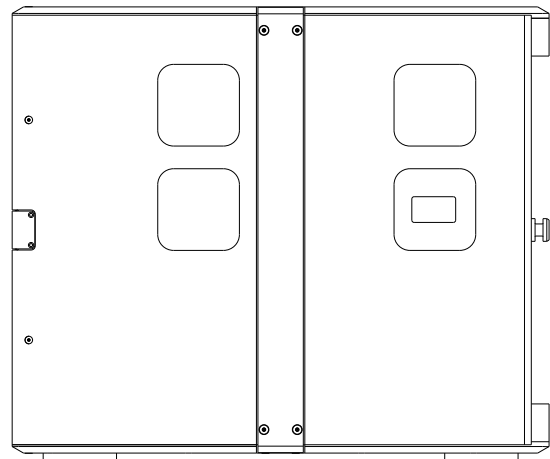

L-4209-B90C0

Ansicht von unten / Bottom view

Rückansicht / Rear view

Seitenansicht / Side view

Vorderansicht /
Front view

Seitenansicht /
Side view

Rückansicht /
Rear view

PS-800
Bestellnr. 4209-B90C0/
PS-800
Order number 4209-B90C0

Draufsicht /
Top view

Ansicht von unten /
Bottom view

Stapelmulden/
Stacking recesses

Hartgummikufen/
Rubber skids

M20 Flanschplatte für Distanzrohr/
M20 thread for distance rod

Vorderansicht / Front view

Seitenansicht / Side view

Draufsicht / Top view

Rückansicht / Rear view

All data and dimensions are subject to change

PS-800 & FF-PS-800
4209-xxxxx & 8330-xxxxx

Vorderansicht / Front view

Rollenbrett 100 mm Rollen
Bestellnr. 8166-00000/
Wheel board, 100 mm castors
Order number 8166-00000

Smartlock-Verbindung/
Smartlock-fixation

Seitenansicht / Side view

Frontdeckel
Bestellnr. 8182-00000/
Front lid
Order number 8182-00000

PS-800
Bestellnr. 4209-B90C0/
PS-800
Order number 4209-B90C0

Draufsicht / Top view