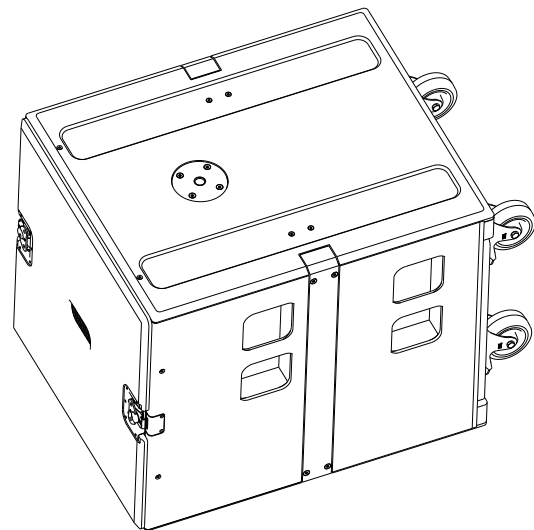

Smartlock-Verbindung/
Smartlock-fixation

Seitenansicht / Side view

Frontdeckel
Bestellnr. 8182-00000/
Front lid
Order number 8182-00000

PS-800
Bestellnr. 4209-B90C0/
PS-800
Order number 4209-B90C0

Draufsicht / Top view