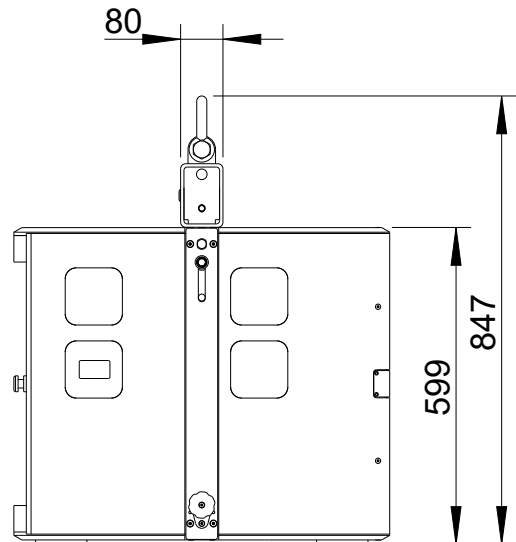

L-4209-B90C0

Ansicht von unten / Bottom view

Rückansicht / Rear view

Seitenansicht / Side view

Vorderansicht /
Front view

Seitenansicht /
Side view

Rückansicht /
Rear view

PS-800
Bestellnr. 4209-B90C0/
PS-800
Order number 4209-B90C0

Draufsicht /
Top view

Ansicht von unten /
Bottom view

Stapelmulden/
Stacking recesses

Hartgummikufen/
Rubber skids

M20 Flanschplatte für Distanzrohr/
M20 thread for distance rod

Vorderansicht / Front view

Seitenansicht / Side view

Draufsicht / Top view

Rückansicht / Rear view

All data and dimensions are subject to change

PS-800 & FF-PS-800
4209-xxxxx & 8330-xxxxx

Vorderansicht / Front view

Rollenbrett 100 mm Rollen
Bestellnr. 8166-00000/
Wheel board, 100 mm castors
Order number 8166-00000

Smartlock-Verbindung/
Smartlock-fixation

Seitenansicht / Side view

Frontdeckel
Bestellnr. 8182-00000/
Front lid
Order number 8182-00000

PS-800
Bestellnr. 4209-B90C0/
PS-800
Order number 4209-B90C0

Draufsicht / Top view