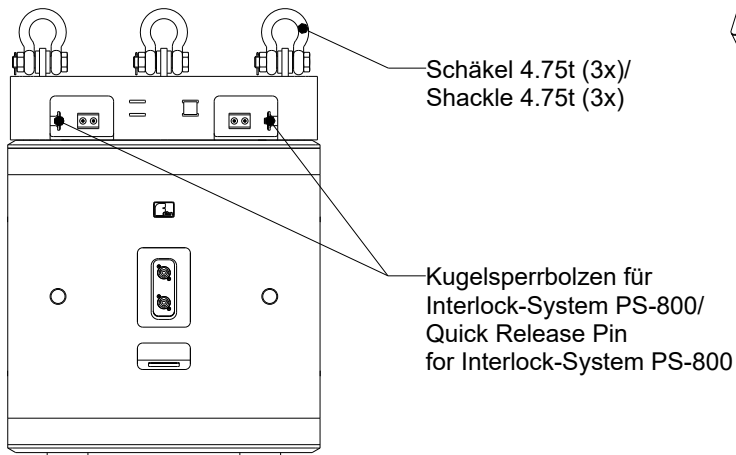

Rückansicht / Rear view

All data and dimensions are subject to change

PS-800 & FF-PS-800
4209-xxxxx & 8330-xxxxx