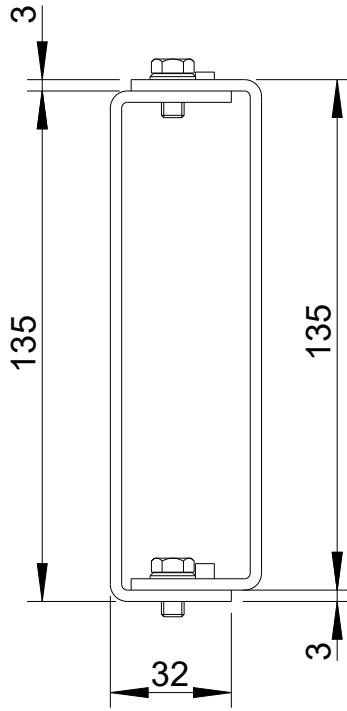

Fohhn

WS-6

Vorderansicht/
Front view

Seitenansicht/
Side view

Rückansicht/
Rear view

Gehäuseplatte/
Housing plate

Wandplatte/
Wall plate

Draufsicht/
Top view

Drehrichtung durch Ausrichtung der
Gehäuseplatte festgelegt/
Range of rotation determined by
orientation of housing plate

Drehung +/-90°/
Rotation +/-90°

All data and dimensions are subject to change

WS-6
8471-XXXXX