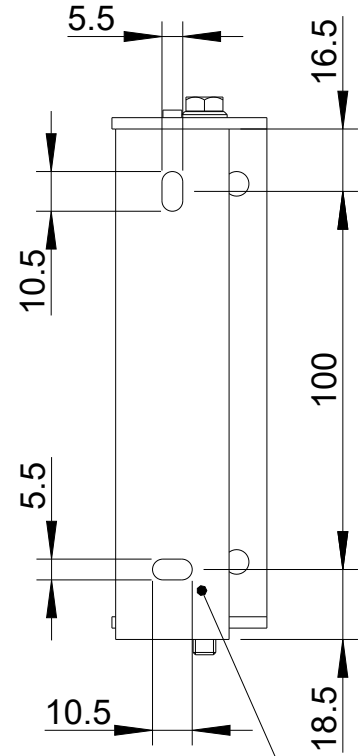

Fohhn

WS-6

Vorderansicht/
Front view

Seitenansicht/
Side view

Rückansicht/
Rear view

Gehäuseplatte/
Housing plate

Wandplatte/
Wall plate

Draufsicht/
Top view

Drehrichtung durch Ausrichtung der
Gehäuseplatte festgelegt/
Range of rotation determined by
orientation of housing plate

Drehung +/-90°/
Rotation +/-90°

All data and dimensions are subject to change

WS-6
8471-XXXXX