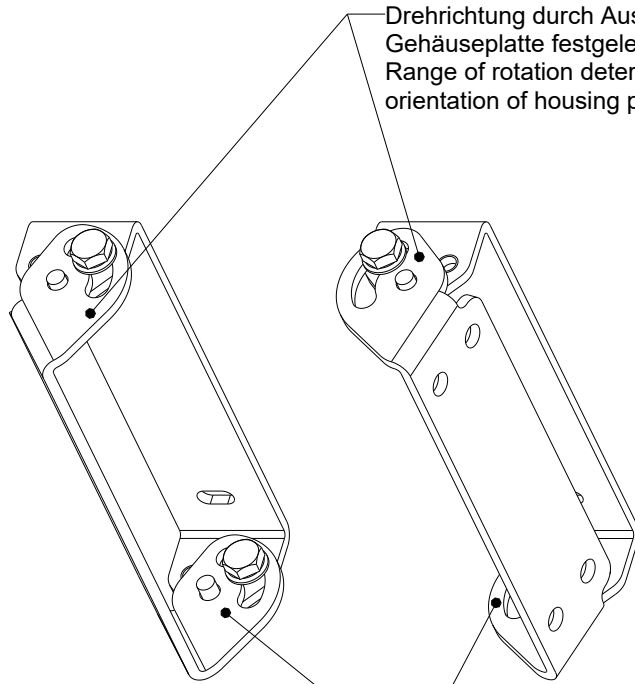

Fohhn

WS-6

Vorderansicht/
Front view

Seitenansicht/
Side view

Rückansicht/
Rear view

Gehäuseplatte/
Housing plate

Wandplatte/
Wall plate

Draufsicht/
Top view

Drehrichtung durch Ausrichtung der
Gehäuseplatte festgelegt/
Range of rotation determined by
orientation of housing plate

Drehung +/-90°/
Rotation +/-90°

All data and dimensions are subject to change

WS-6
8471-XXXXX