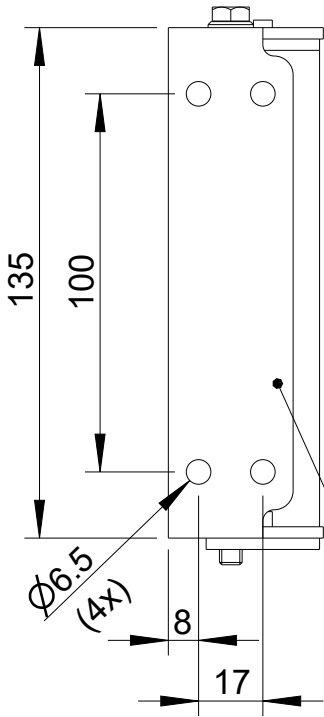

Fohhn

WS-6

Vorderansicht/
Front view

Seitenansicht/
Side view

Rückansicht/
Rear view

Gehäuseplatte/
Housing plate

Wandplatte/
Wall plate

Draufsicht/
Top view

Drehrichtung durch Ausrichtung der
Gehäuseplatte festgelegt/
Range of rotation determined by
orientation of housing plate

Drehung +/-90°/
Rotation +/-90°

All data and dimensions are subject to change

WS-6
8471-XXXXX