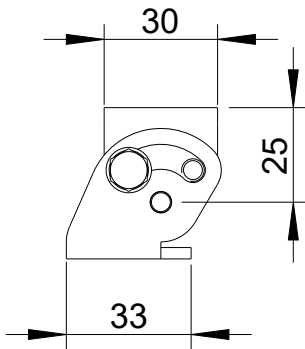

Fohhn

WS-6

Vorderansicht/
Front view

Seitenansicht/
Side view

Rückansicht/
Rear view

Gehäuseplatte/
Housing plate

Wandplatte/
Wall plate

Draufsicht/
Top view

Drehrichtung durch Ausrichtung der
Gehäuseplatte festgelegt/
Range of rotation determined by
orientation of housing plate

Drehung +/-90°/
Rotation +/-90°

All data and dimensions are subject to change

WS-6
8471-XXXXX