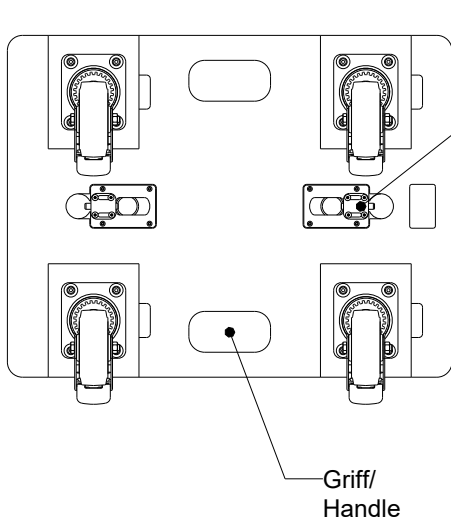

Ansicht von unten / Bottom view

All data and dimensions are subject to change

WB-PS-800
8166-XXXXX