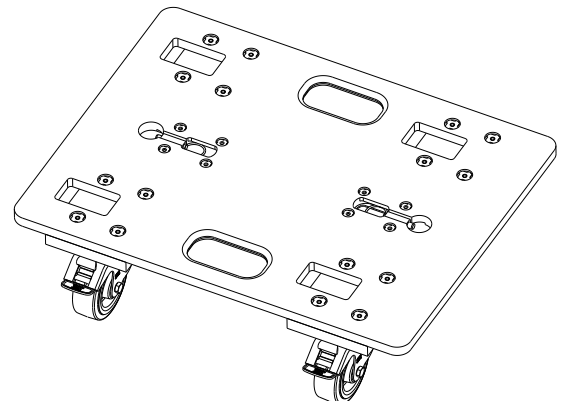

Ansicht von unten / Bottom view

All data and dimensions are subject to change

WB-PS-800
8166-XXXXX