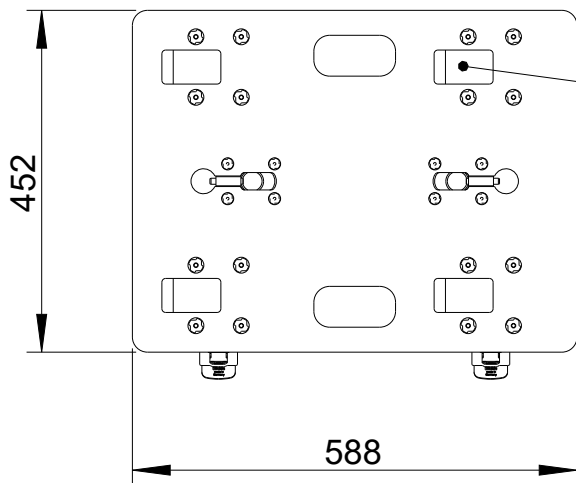

Fohhn

WB-PS-800

Vorderansicht / Front view

Seitenansicht / Side view

selbstausrichtende Rollen/
self-aligning castors

Draufsicht /Top view

Stapelmulden für Rollen des nächsten Dolly/
Stacking recesses for castors of next Dolly