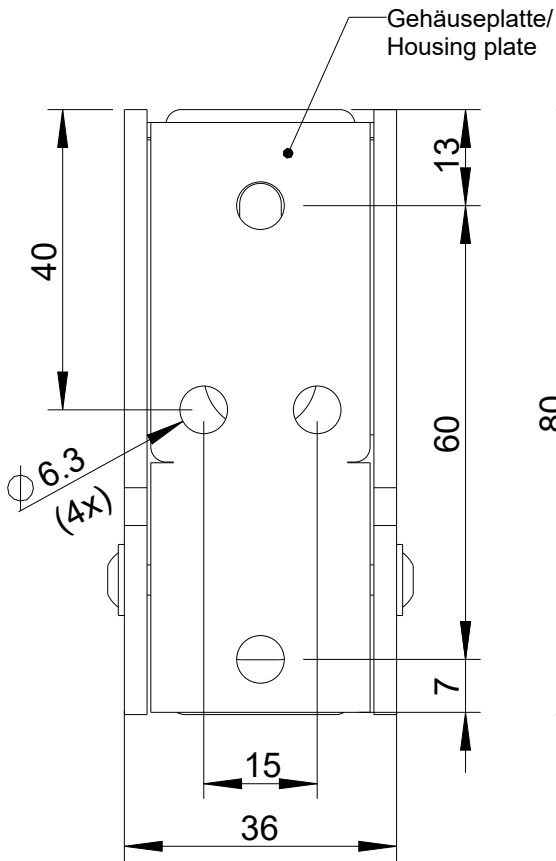

Fohhn

WS-1

Vorderansicht/
Front view

Seitenansicht/
Side view

Rückansicht/
Rear view

All data and dimensions are subject to change

WS-1
8460-xxxxx

Fohhn Audio AG
Großer Forst 15
72622 Nuertingen
Germany