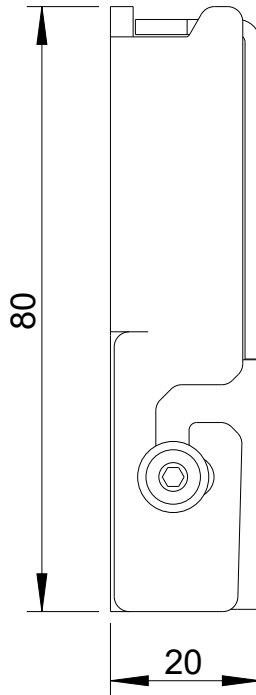

Fohhn

WS-1

Vorderansicht/
Front view

Seitenansicht/
Side view

Rückansicht/
Rear view

All data and dimensions are subject to change

WS-1
8460-xxxxx

Fohhn Audio AG
Großer Forst 15
72622 Nuertingen
Germany