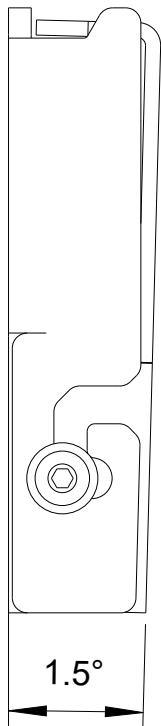

Fohhn

WS-1

Vorderansicht/
Front view

Seitenansicht/
Side view

Rückansicht/
Rear view

All data and dimensions are subject to change

WS-1
8460-xxxxx

Fohhn Audio AG
Großer Forst 15
72622 Nuertingen
Germany