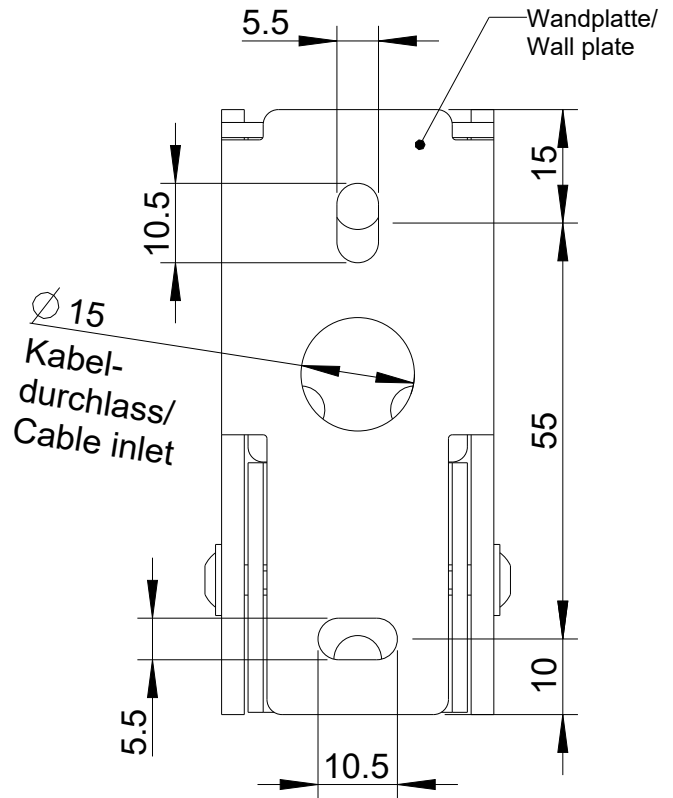

Fohhn

WS-1

Vorderansicht/
Front view

Seitenansicht/
Side view

Rückansicht/
Rear view

All data and dimensions are subject to change

WS-1
8460-xxxxx

Fohhn Audio AG
Großer Forst 15
72622 Nuertingen
Germany