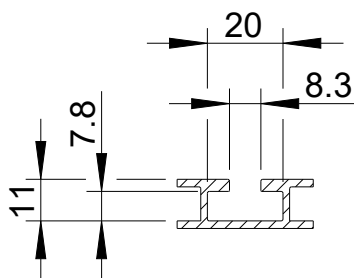

Fohhn

**Linea**

**LS-2**

Vorderansicht/  
Front view

Fohhn Logo, drehbar  
in 90° Schritten/  
Fohhn-logo, rotatable  
in steps of 90°

Seitenansicht/  
Side view

Rückansicht/  
Rear view

Draufsicht/  
Top view

T-Nut/  
T-slot

All data and dimensions are subject to change

LS-2  
4401-XXXXX

**Fohhn Audio AG**  
**Großer Forst 15**  
**72622 Nuertingen**  
**Germany**

**Phone +49 7022 93323-0**  
**Fax +49 7022 93324-0**  
**[www.fohhn.com](http://www.fohhn.com)**  
**[info@fohhn.com](mailto:info@fohhn.com)**