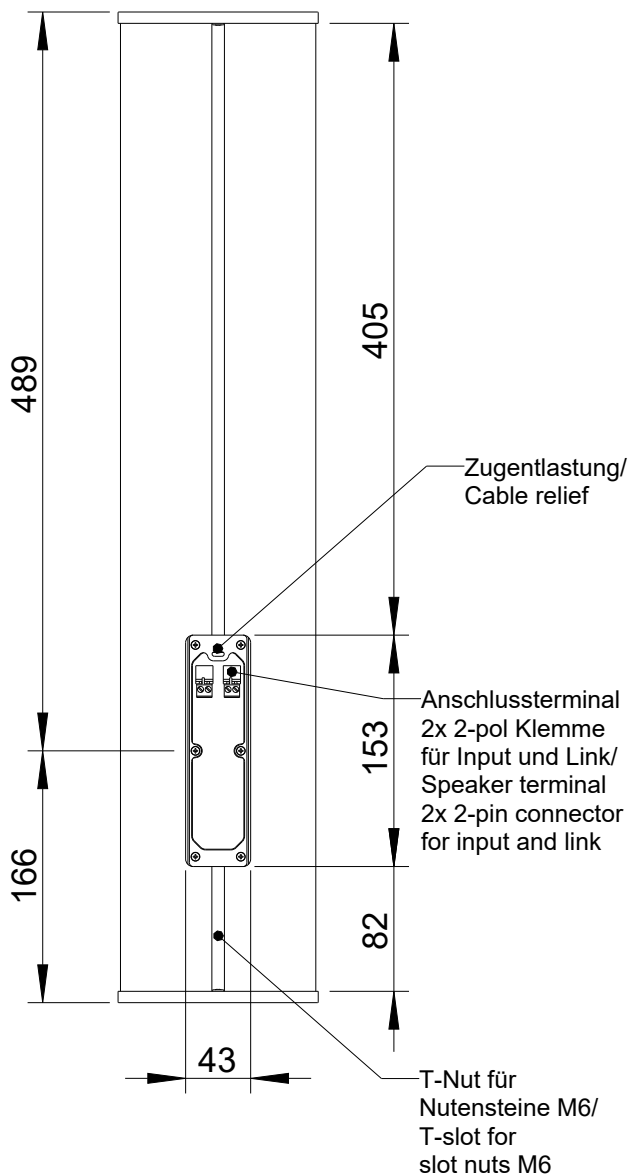

Fohhn

**Linea**

**LS-2**

Vorderansicht/  
Front view

Fohhn Logo, drehbar  
in 90° Schritten/  
Fohhn-logo, rotatable  
in steps of 90°

Seitenansicht/  
Side view

Rückansicht/  
Rear view

Draufsicht/  
Top view

T-Nut/  
T-slot

All data and dimensions are subject to change

LS-2  
4401-XXXXX

**Fohhn Audio AG**  
**Großer Forst 15**  
**72622 Nuertingen**  
**Germany**

**Phone +49 7022 93323-0**  
**Fax +49 7022 93324-0**  
**[www.fohhn.com](http://www.fohhn.com)**  
**[info@fohhn.com](mailto:info@fohhn.com)**