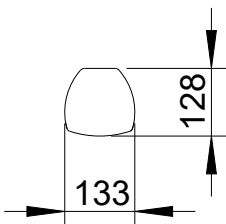

Fohhn

Linea Focus

DLI-230 (installazione fissa)

Vorderansicht/
Front view

Seitenansicht/
Side view

Rückansicht/
Rear view

Draufsicht/
Top view

T-Nut/
T-slot