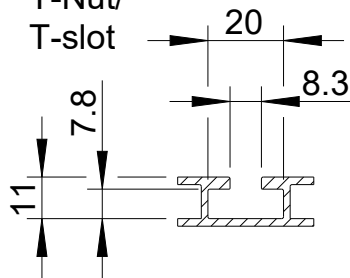

Fohhn

Linea Focus

DLI-230 (installazione fissa)

Vorderansicht/
Front view

Seitenansicht/
Side view

Rückansicht/
Rear view

Draufsicht/
Top view

T-Nut/
T-slot