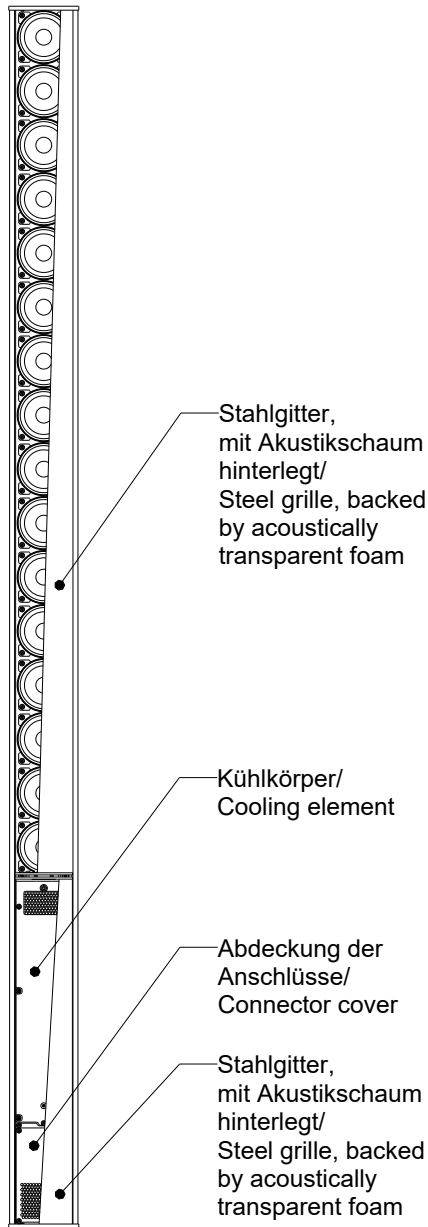

Fohhn

Linea Focus

DLI-230 (installazione fissa)

Vorderansicht/
Front view

Seitenansicht/
Side view

Rückansicht/
Rear view

Draufsicht/
Top view

T-Nut/
T-slot