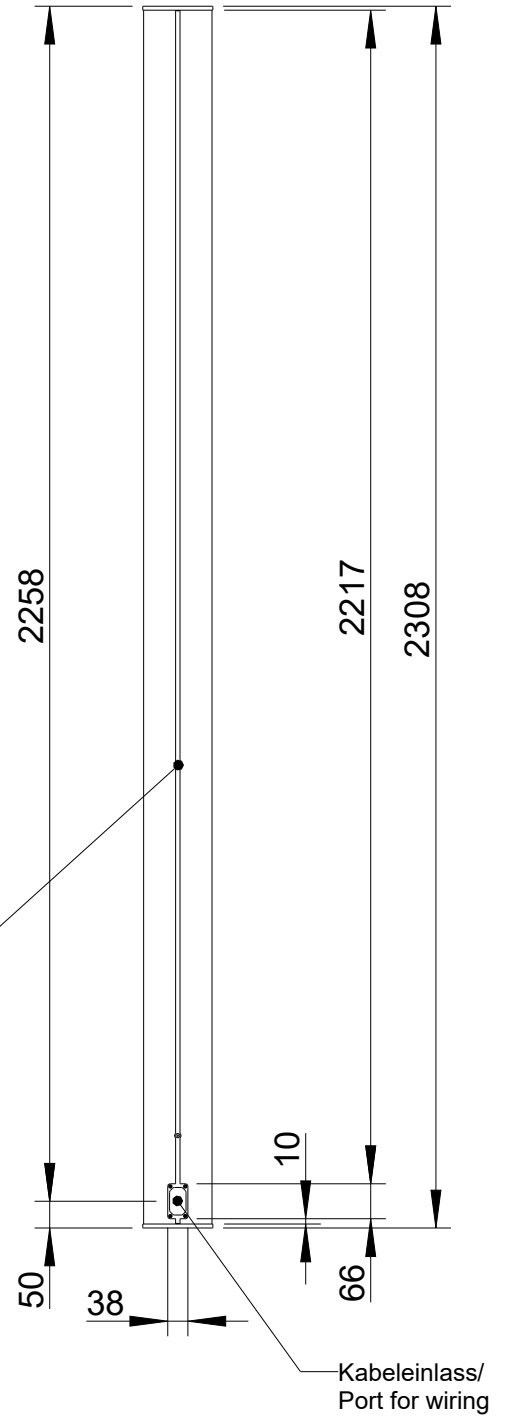

Fohhn

Linea Focus

DLI-230 (installazione fissa)

Vorderansicht/
Front view

Seitenansicht/
Side view

Rückansicht/
Rear view

Draufsicht/
Top view

T-Nut/
T-slot