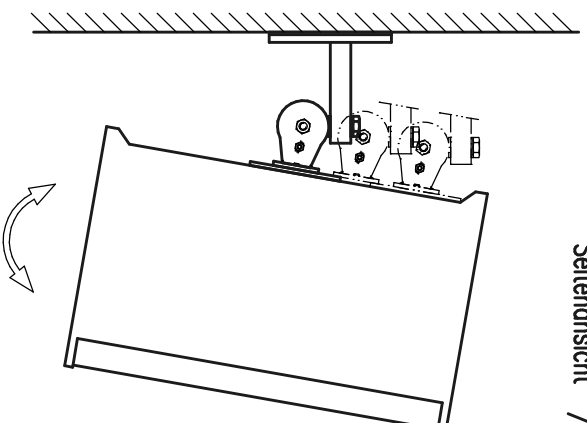

Deckenmontage / Ceiling mount

Seitenansicht / Side view

Rückansicht / Rear view

Deckenmontage / Ceiling mount

Seitenansicht / Side view

Rückansicht / Rear view

Bodensicht / Bottom view

Bodensicht / Bottom view

AT-061 & VAT-09

AT-061 & VAT-09

Wandmontage / Wall mount

Seitenansicht / Side view

Rückansicht / Rear view

Draufsicht / Top view

WAT-08 Bestellnr. 8429-80000
WAT-08 Order number 8429-80000

AT-061 & WAT-08

Wandmontage / Wall mount

Seitenansicht / Side view

Rückansicht / Rear view

Draufsicht / Top view

AT-061 & WAT-08

Wandmontage / Wall mount

Seitenansicht / Side view

Rückansicht / Rear view