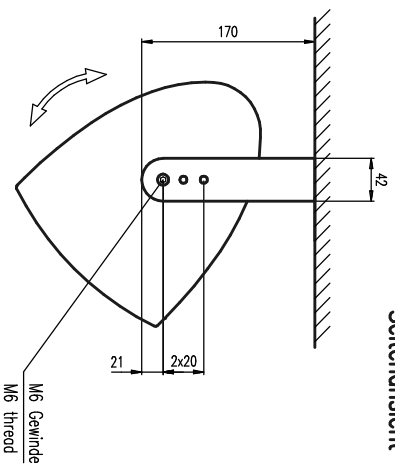

Kabelklemme
Terminals for external wiring

M6 Gewinde
M6 thread

Draufsicht / Top view

Bodensicht / Bottom view

M6 Gewinde
M6 thread

M6 Gewinde
M6 thread

AT-061

L-1003-D0A00

Deckenmontage / Ceiling mount

Seitenansicht / Side view

Deckenmontage / Ceiling mount

Seitenansicht / Side view

Vorderansicht / Front view

QAT-07 Bestellnr. 8404-B0000
QAT-07 Order number 8404-B0000

Ansicht von oben / Top view

Vorderansicht / Front view

Ansicht von oben / Top view

AT-061 & QAT-07

AT-061 & QAT-07

Seitenansicht / Side view

SupoClamp + Gewindestyphen 16mm
 Bestellnr. 8312-00000
 SupoClamp + stud 16mm
 Order number 8312-00000