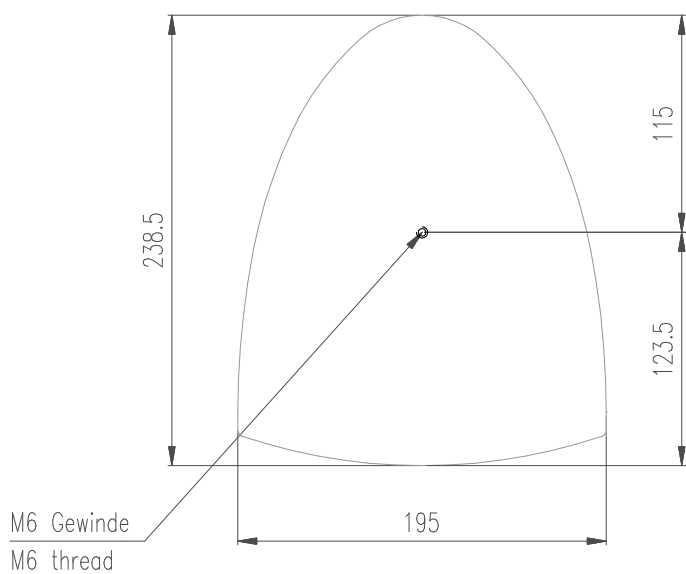

Draufsicht / Top view

Bodensicht / Bottom view

M6 Gewinde
M6 thread