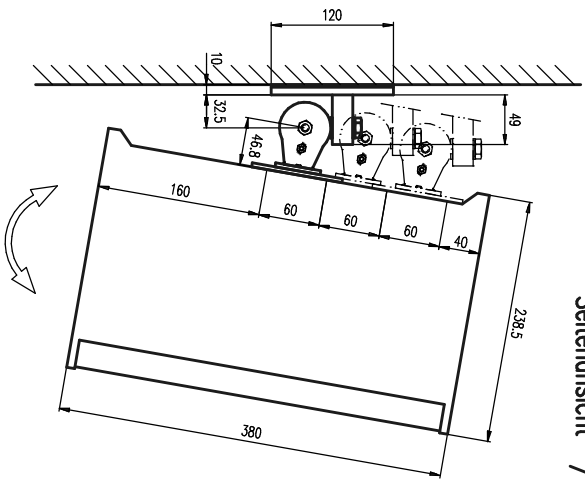

Deckenmontage / Ceiling mount

Seitenansicht / Side view

Rückansicht / Rear view

Deckenmontage / Ceiling mount

Seitenansicht / Side view

Rückansicht / Rear view

Bodensicht / Bottom view

Bodensicht / Bottom view

Wandmontage / Wall mount

Seitenansicht / Side view

Rückansicht / Rear view

Draufsicht / Top view

AT-061 & WAT-08

Wandmontage / Wall mount

Seitenansicht / Side view

Rückansicht / Rear view

Draufsicht / Top view

WAT-08K Bastelnr. 8430-B00000
WAT-08K Order number 8430-B00000

AT-061 & WAT-08K

Wandmontage / Wall mount

Seitenansicht / Side view

Rückansicht / Rear view

Draufsicht / Top view

AT-061 & WAT-08K