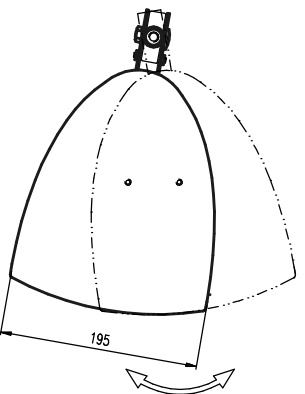

Seitenansicht / Side view

SupoClamp + Gewindestyphen 16mm
Bestellnr. 8312-00000
SupoClamp + stud 16mm
Order number 8312-00000

VAT-08 Bestellnr. 8412-B0000
VAT-08 Order number 8412-B0000

Draufsicht / Top view

Rückansicht / Rear view

Seitenansicht / Side view

Draufsicht / Top view

Rückansicht / Rear view

AT-061 & VAT-08

AT-061 & VAT-08