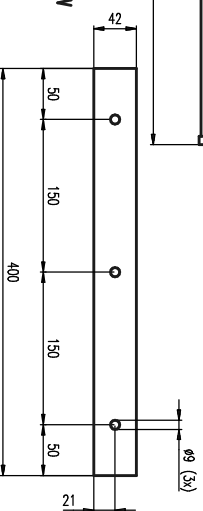

Deckenmontage / Ceiling mount

Seitenansicht / Side view

Deckenmontage / Ceiling mount

Seitenansicht / Side view

Vorderansicht / Front view

QAT-07 Bestellnr. 8404-B0000
QAT-07 Order number 8404-B0000

Ansicht von oben / Top view

VAT-08 Bestellnr. 8412-B0000
 VAT-08 Order number 8412-B0000

Draufsicht / Top view

Rückansicht / Rear view

Seitenansicht / Side view

Draufsicht / Top view

Rückansicht / Rear view

AT-061 & VAT-08

AT-061 & VAT-08

AT-061 & VAT-09

AT-061 & VAT-09

Wandmontage / Wall mount

Seitenansicht / Side view

Rückansicht / Rear view

Draufsicht / Top view

WAT-08 Bestellnr. 8429-80000
WAT-08 Order number 8429-80000

AT-061 & WAT-08

Draufsicht / Top view

WAT-08K Bastelnr. 8430-B00000
WAT-08K Order number 8430-B00000

AT-061 & WAT-08K

Wandmontage / Wall mount

Seitenansicht / Side view

Rückansicht / Rear view

Draufsicht / Top view

AT-061 & WAT-08K