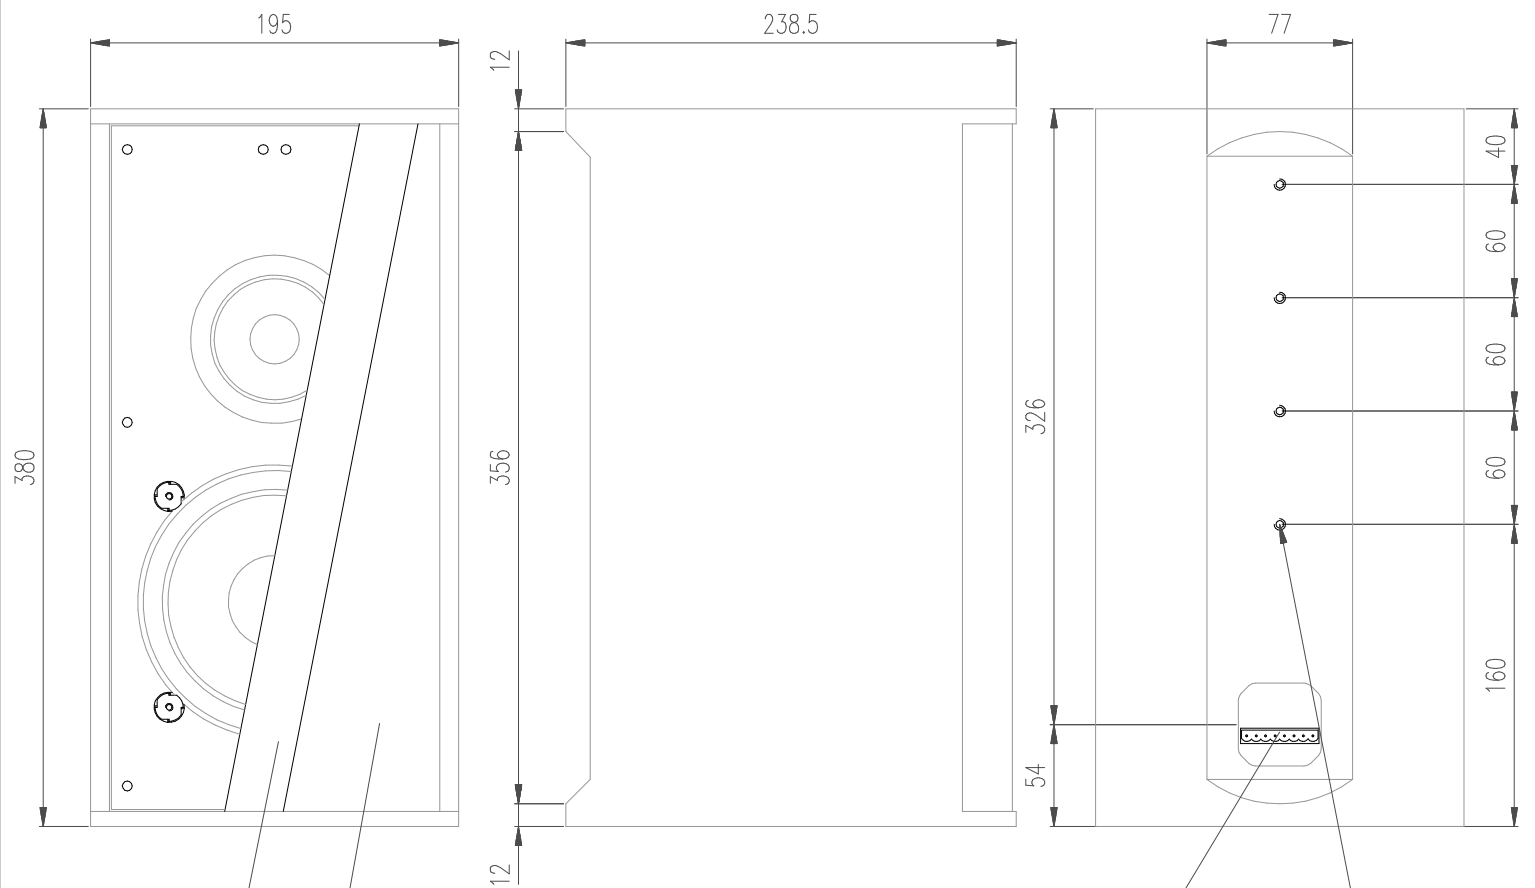

Vorderansicht / Front view

Seitenansicht / Side view

Rückansicht / Rear view

Stahlgitter
Front grille, steel

Akustikschaum, anthrazit
Front foam, black

Kabelklemme
Terminals for external wiring

M6 Gewinde
M6 thread