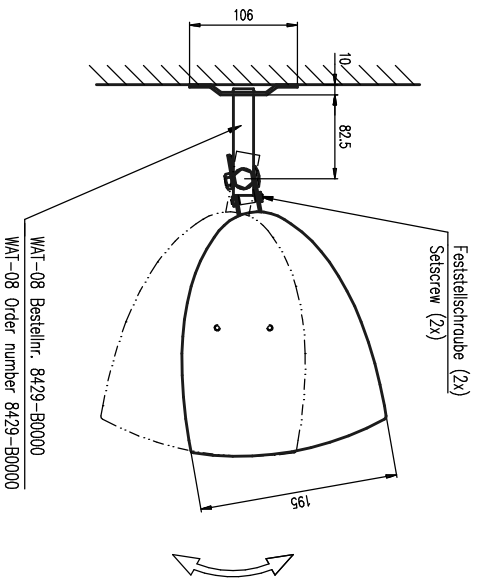

Deckenmontage / Ceiling mount

Seitenansicht / Side view

Rückansicht / Rear view

Deckenmontage / Ceiling mount

Seitenansicht / Side view

Rückansicht / Rear view

Bodensicht / Bottom view

Bodensicht / Bottom view

AT-061 & VAT-09

AT-061 & VAT-09

Wandmontage / Wall mount

Seitenansicht / Side view

Rückansicht / Rear view

Draufsicht / Top view

WAT-08 Bestellnr. 8429-80000
WAT-08 Order number 8429-80000

AT-061 & WAT-08

Wandmontage / Wall mount

Seitenansicht / Side view

Rückansicht / Rear view

Draufsicht / Top view

AT-061 & WAT-08

Wandmontage / Wall mount

Seitenansicht / Side view

Rückansicht / Rear view

Draufsicht / Top view

WAT-08K Bastelnr. 8430-B00000
WAT-08K Order number 8430-B00000

AT-061 & WAT-08K

Wandmontage / Wall mount

Seitenansicht / Side view

Rückansicht / Rear view

Draufsicht / Top view

AT-061 & WAT-08K