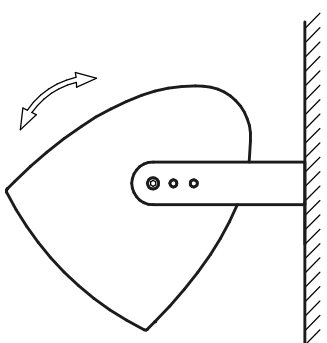

Kabelklemme
Terminals for external wiring

M6 Gewinde
M6 thread

Draufsicht / Top view

Bodensicht / Bottom view

M6 Gewinde
M6 thread

M6 Gewinde
M6 thread

AT-061

L-1003-D0A00

Deckenmontage / Ceiling mount

Seitenansicht / Side view

Deckenmontage / Ceiling mount

Seitenansicht / Side view

Vorderansicht / Front view

QAT-07 Bestellnr. 8404-B0000
QAT-07 Order number 8404-B0000

Ansicht von oben / Top view