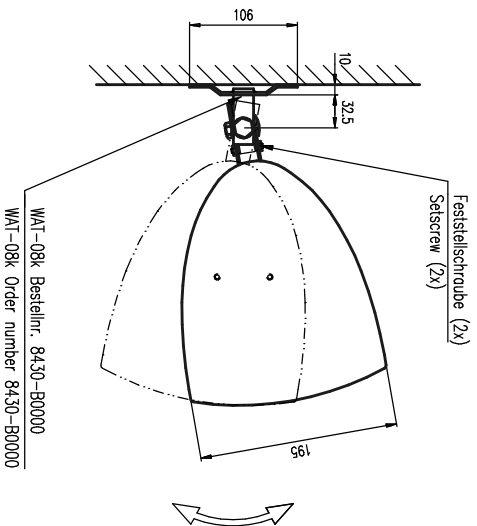

AT-061 & VAT-09

AT-061 & VAT-09

Wandmontage / Wall mount

Seitenansicht / Side view

Rückansicht / Rear view

Draufsicht / Top view

WAT-08 Bestellnr. 8429-80000
WAT-08 Order number 8429-80000

AT-061 & WAT-08

Wandmontage / Wall mount

Seitenansicht / Side view

Rückansicht / Rear view

Draufsicht / Top view

AT-061 & WAT-08

Wandmontage / Wall mount

Seitenansicht / Side view

Rückansicht / Rear view

Draufsicht / Top view

WAT-08K Bastelnr. 8430-B00000
WAT-08K Order number 8430-B00000

AT-061 & WAT-08K

Wandmontage / Wall mount

Seitenansicht / Side view

Rückansicht / Rear view

Draufsicht / Top view

AT-061 & WAT-08K