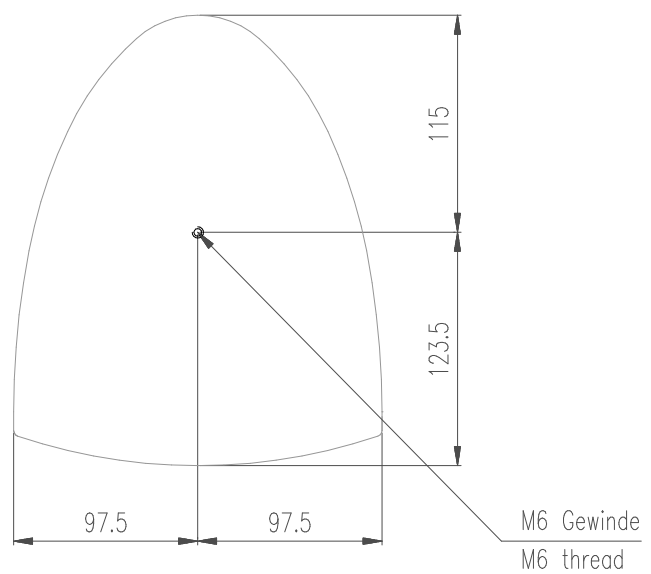

Kabelklemme
Terminals for external wiring

M6 Gewinde
M6 thread

Draufsicht / Top view

Bodensicht / Bottom view

M6 Gewinde
M6 thread

M6 Gewinde
M6 thread

AT-061

L-1003-D0A00