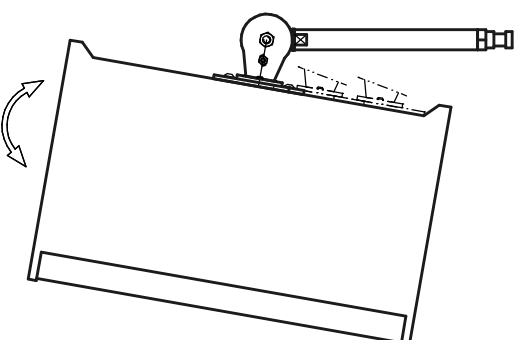

VAT-08 Bestellnr. 8412-B0000
 VAT-08 Order number 8412-B0000

Draufsicht / Top view

Rückansicht / Rear view

Seitenansicht / Side view

Draufsicht / Top view

Rückansicht / Rear view

AT-061 & VAT-08

AT-061 & VAT-08

Deckenmontage / Ceiling mount

Seitenansicht / Side view

Rückansicht / Rear view

Deckenmontage / Ceiling mount

Seitenansicht / Side view

Rückansicht / Rear view

Bodensicht / Bottom view

Bodensicht / Bottom view