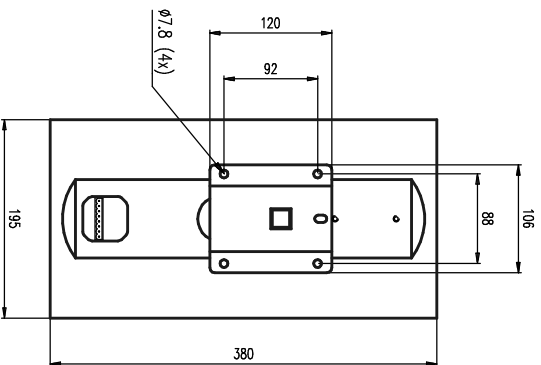

Deckenmontage / Ceiling mount

Seitenansicht / Side view

Rückansicht / Rear view

Deckenmontage / Ceiling mount

Seitenansicht / Side view

Rückansicht / Rear view

Bodensicht / Bottom view

Bodensicht / Bottom view

AT-061 & VAT-09

AT-061 & VAT-09

Wandmontage / Wall mount

Seitenansicht / Side view

Rückansicht / Rear view

Draufsicht / Top view

WAT-08 Bestellnr. 8429-80000
WAT-08 Order number 8429-80000

AT-061 & WAT-08

Wandmontage / Wall mount

Seitenansicht / Side view

Rückansicht / Rear view

Draufsicht / Top view

AT-061 & WAT-08

Wandmontage / Wall mount

Seitenansicht / Side view

Rückansicht / Rear view