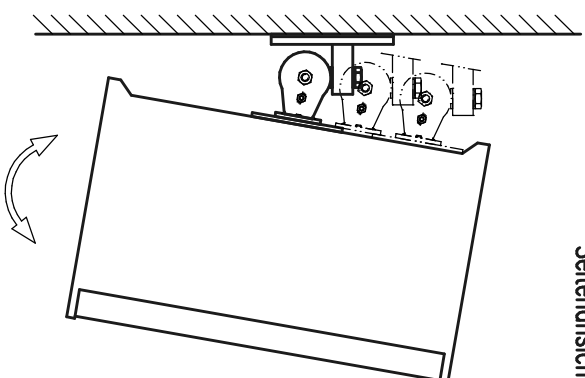

Wandmontage / Wall mount

Seitenansicht / Side view

Rückansicht / Rear view

Draufsicht / Top view

AT-061 & WAT-08

Wandmontage / Wall mount

Seitenansicht / Side view

Rückansicht / Rear view

Draufsicht / Top view

WAT-08K Bastelnr. 8430-B00000
WAT-08K Order number 8430-B00000

AT-061 & WAT-08K

Wandmontage / Wall mount

Seitenansicht / Side view

Rückansicht / Rear view

Draufsicht / Top view

AT-061 & WAT-08K