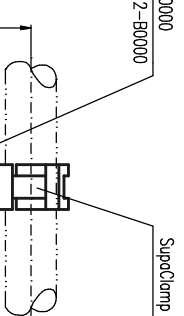

Deckenmontage / Ceiling mount

Seitenansicht / Side view

Deckenmontage / Ceiling mount

Seitenansicht / Side view

Vorderansicht / Front view

QAT-07 Bestellnr. 8404-B0000
QAT-07 Order number 8404-B0000

Ansicht von oben / Top view

Vorderansicht / Front view

Ansicht von oben / Top view

AT-061 & QAT-07

AT-061 & QAT-07

Seitenansicht / Side view

SupoClamp + Gewindestyphen 16mm
 Bestellnr. 8312-00000
 SupoClamp + stud 16mm
 Order number 8312-00000

VAT-08 Bestellnr. 8412-B0000
 VAT-08 Order number 8412-B0000

Draufsicht / Top view

Rückansicht / Rear view

Seitenansicht / Side view

Draufsicht / Top view

Rückansicht / Rear view

AT-061 & VAT-08

AT-061 & VAT-08

Deckenmontage / Ceiling mount

Seitenansicht / Side view

Rückansicht / Rear view

Deckenmontage / Ceiling mount

Seitenansicht / Side view

Rückansicht / Rear view

Bodensicht / Bottom view

Bodensicht / Bottom view