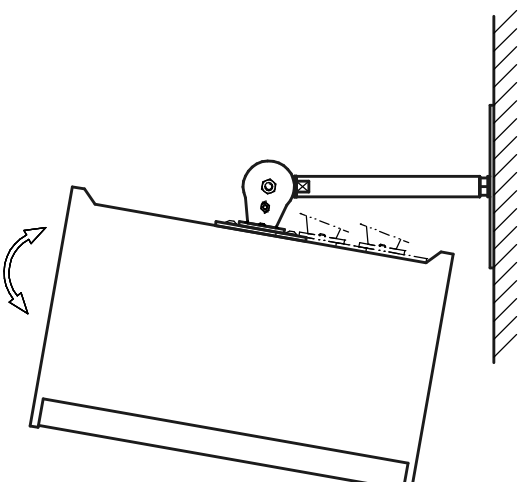

Deckenmontage / Ceiling mount

Seitenansicht / Side view

Rückansicht / Rear view

Deckenmontage / Ceiling mount

Seitenansicht / Side view

Rückansicht / Rear view

Bodensicht / Bottom view

Bodensicht / Bottom view

AT-061 & VAT-09

AT-061 & VAT-09

Wandmontage / Wall mount

Seitenansicht / Side view

Rückansicht / Rear view

Draufsicht / Top view

WAT-08 Bestellnr. 8429-80000
WAT-08 Order number 8429-80000

AT-061 & WAT-08