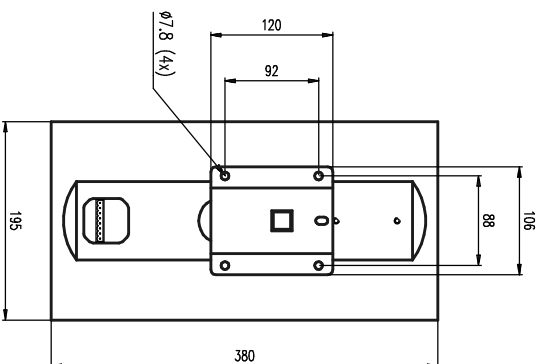

Wandmontage / Wall mount

Seitenansicht / Side view

Rückansicht / Rear view

Draufsicht / Top view

AT-061 & WAT-08

Wandmontage / Wall mount

Seitenansicht / Side view

Rückansicht / Rear view

Draufsicht / Top view

WAT-08K Bastelnr. 8430-B00000
WAT-08K Order number 8430-B00000

AT-061 & WAT-08K

Wandmontage / Wall mount

Seitenansicht / Side view

Rückansicht / Rear view

Draufsicht / Top view

AT-061 & WAT-08K