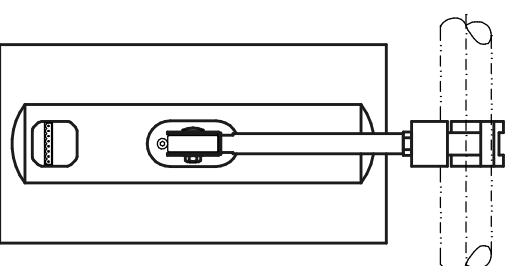

VAT-08 Bestellnr. 8412-B0000
 VAT-08 Order number 8412-B0000

Draufsicht / Top view

Rückansicht / Rear view

Seitenansicht / Side view

Draufsicht / Top view

Rückansicht / Rear view

AT-061 & VAT-08

AT-061 & VAT-08

Deckenmontage / Ceiling mount

Seitenansicht / Side view

Rückansicht / Rear view

Deckenmontage / Ceiling mount

Seitenansicht / Side view

Rückansicht / Rear view

Bodensicht / Bottom view

Bodensicht / Bottom view