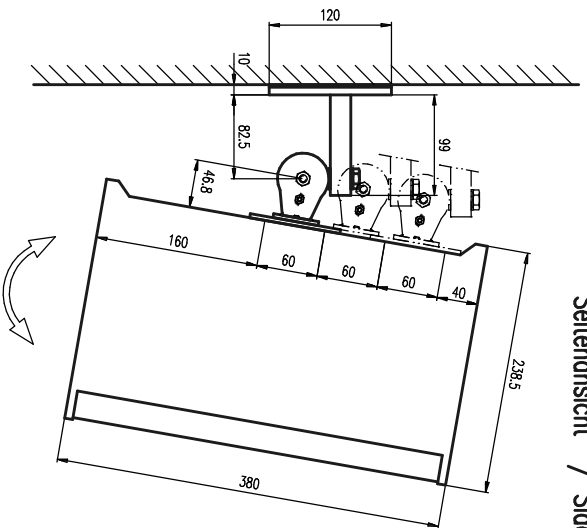

Deckenmontage / Ceiling mount

Seitenansicht / Side view

Rückansicht / Rear view

Deckenmontage / Ceiling mount

Seitenansicht / Side view

Rückansicht / Rear view

Bodensicht / Bottom view

Bodensicht / Bottom view

AT-061 & VAT-09

AT-061 & VAT-09

Wandmontage / Wall mount

Seitenansicht / Side view

Rückansicht / Rear view

Draufsicht / Top view

WAT-08 Bestellnr. 8429-80000
WAT-08 Order number 8429-80000

AT-061 & WAT-08