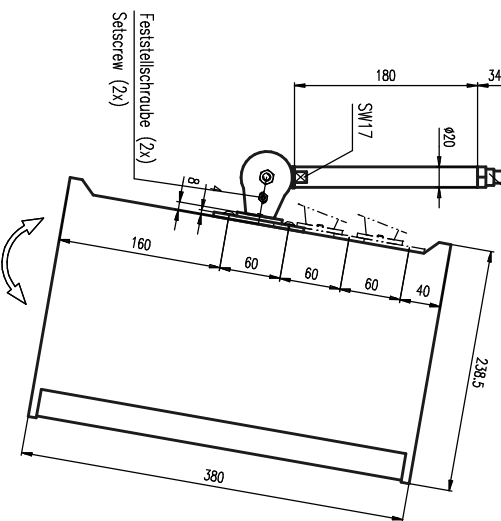

Deckenmontage / Ceiling mount

Seitenansicht / Side view

Deckenmontage / Ceiling mount

Seitenansicht / Side view

Vorderansicht / Front view

QAT-07 Bestellnr. 8404-B0000
QAT-07 Order number 8404-B0000

Ansicht von oben / Top view

Vorderansicht / Front view

Ansicht von oben / Top view

AT-061 & QAT-07

AT-061 & QAT-07

Seitenansicht / Side view

SupoClamp + Gewindestyphen 16mm
 Bestellnr. 8312-00000
 SupoClamp + stud 16mm
 Order number 8312-00000

VAT-08 Bestellnr. 8412-B0000
 VAT-08 Order number 8412-B0000

Draufsicht / Top view

Rückansicht / Rear view

Seitenansicht / Side view

Draufsicht / Top view

Rückansicht / Rear view

AT-061 & VAT-08

AT-061 & VAT-08