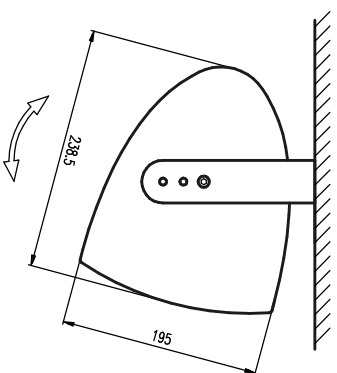

Kabelklemme
Terminals for external wiring

M6 Gewinde
M6 thread

Draufsicht / Top view

Bodensicht / Bottom view

M6 Gewinde
M6 thread

M6 Gewinde
M6 thread

AT-061

L-1003-D0A00

Deckenmontage / Ceiling mount

Seitenansicht / Side view

Deckenmontage / Ceiling mount

Seitenansicht / Side view

Vorderansicht / Front view

QAT-07 Bestellnr. 8404-B0000
QAT-07 Order number 8404-B0000

Ansicht von oben / Top view