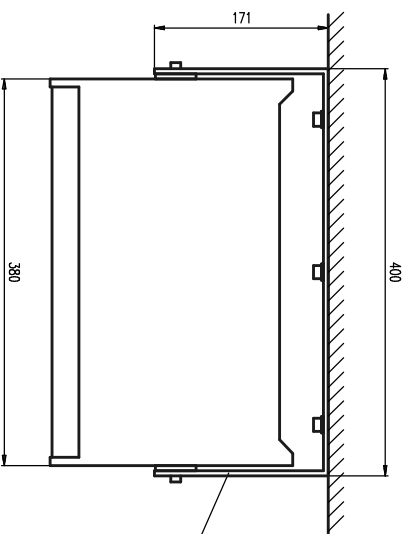

Deckenmontage / Ceiling mount

Seitenansicht / Side view

Deckenmontage / Ceiling mount

Seitenansicht / Side view

Vorderansicht / Front view

QAT-07 Bestellnr. 8404-B0000
QAT-07 Order number 8404-B0000

Ansicht von oben / Top view