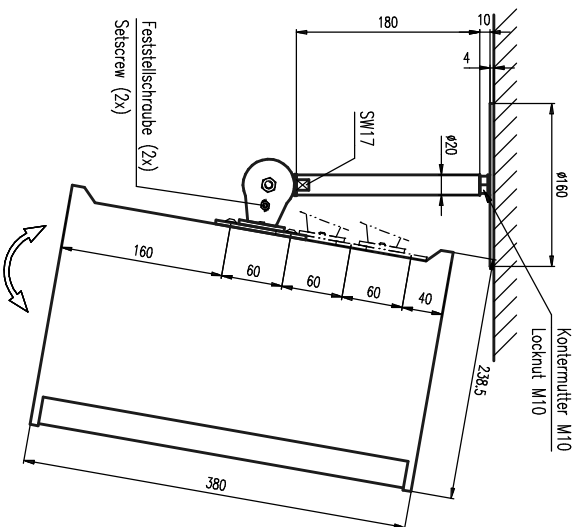

VAT-08 Bestellnr. 8412-B0000
 VAT-08 Order number 8412-B0000

Draufsicht / Top view

Rückansicht / Rear view

Seitenansicht / Side view

Draufsicht / Top view

Rückansicht / Rear view

AT-061 & VAT-08

AT-061 & VAT-08

Deckenmontage / Ceiling mount

Seitenansicht / Side view

Rückansicht / Rear view

Deckenmontage / Ceiling mount

Seitenansicht / Side view

Rückansicht / Rear view

Bodensicht / Bottom view

Bodensicht / Bottom view