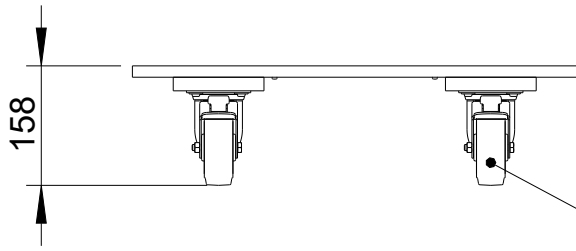

Fohhn

WB-PS-800

Vorderansicht / Front view

Seitenansicht / Side view

selbstausrichtende Rollen/
self-aligning castors

Draufsicht /Top view

Stapelmulden für Rollen des nächsten Dolly/
Stacking recesses for castors of next Dolly

Ansicht von unten / Bottom view

All data and dimensions are subject to change

WB-PS-800
8166-XXXXX

207 product id is not valid