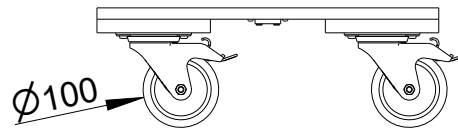

Fohhn

WB-PS-800

Vorderansicht / Front view

Seitenansicht / Side view

selbstausrichtende Rollen/
self-aligning castors

Draufsicht /Top view

Stapelmulden für Rollen des nächsten Dolly/
Stacking recesses for castors of next Dolly

Ansicht von unten / Bottom view

All data and dimensions are subject to change

WB-PS-800
8166-XXXXX

207 product id is not valid