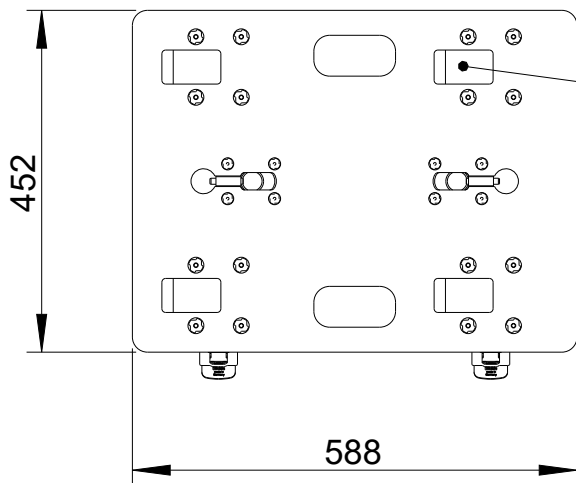

Fohhn

WB-PS-800

Vorderansicht / Front view

Seitenansicht / Side view

selbstausrichtende Rollen/
self-aligning castors

Draufsicht /Top view

Stapelmulden für Rollen des nächsten Dolly/
Stacking recesses for castors of next Dolly

Ansicht von unten / Bottom view

All data and dimensions are subject to change

WB-PS-800
8166-XXXXX

207 product id is not valid