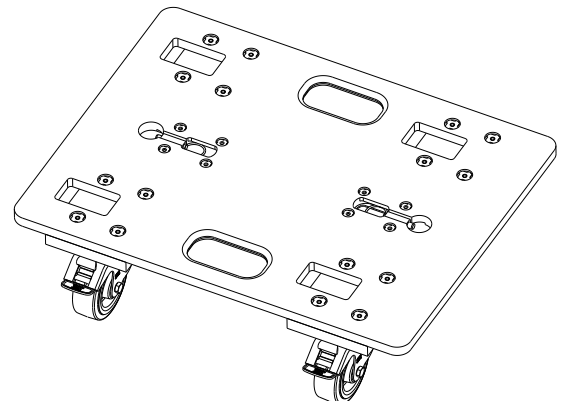

Fohhn

WB-PS-800

Vorderansicht / Front view

Seitenansicht / Side view

selbstausrichtende Rollen/
self-aligning castors

Draufsicht /Top view

Stapelmulden für Rollen des nächsten Dolly/
Stacking recesses for castors of next Dolly

Ansicht von unten / Bottom view

All data and dimensions are subject to change

WB-PS-800
8166-XXXXX

207 product id is not valid