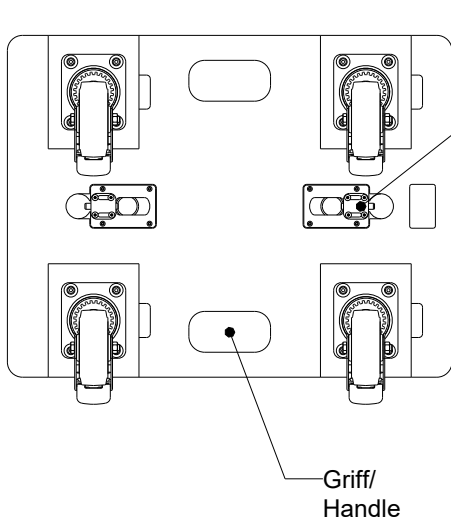

Fohhn

WB-PS-800

Vorderansicht / Front view

Seitenansicht / Side view

selbstausrichtende Rollen/
self-aligning castors

Draufsicht /Top view

Stapelmulden für Rollen des nächsten Dolly/
Stacking recesses for castors of next Dolly

Ansicht von unten / Bottom view

All data and dimensions are subject to change

WB-PS-800
8166-XXXXX

207 product id is not valid