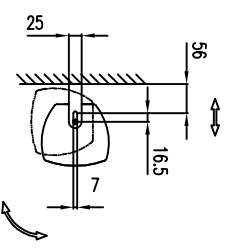

Fohhn

Linea

LX-220

Vorderansicht / Front view

Seitenansicht / Side view

Draufsicht / Top view
Ansicht von unten / Bottom view

Rückansicht / Rear view

Vorderansicht / Front view

Seitenansicht / Side view

Draufsicht / Top view
Ansicht von unten / Bottom view

Rückansicht / Rear view

LX-220

L-1209-B0A00

LX-220

L-1209-B0A00

Wandmontage / Wall mount
 Seitenansicht / Side view

Rückansicht / Rear view

Draufsicht / Top view

Bodensicht / Bottom view

LX-220 Bestellnr. 1209-B0AA0
 LX-220 Order number 1209-B0AA0
 WAL-1, Winkelpaar
 Bestellnr. 8428-B0000
 WAL-1, 1 pair of L-bracket
 Order number 8428-B0000