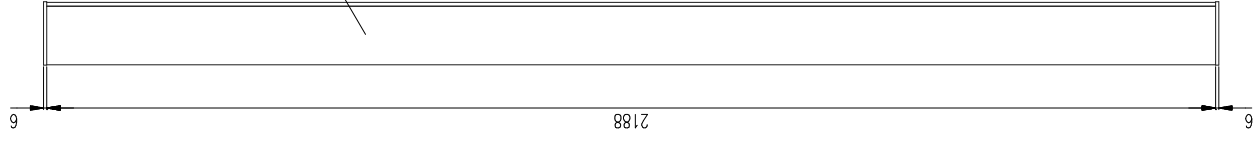

Fohhn

Linea

LX-220

Vorderansicht / Front view

Seitenansicht / Side view

Draufsicht / Top view
Ansicht von unten / Bottom view

Rückansicht / Rear view

Vorderansicht / Front view

Seitenansicht / Side view

Draufsicht / Top view
Ansicht von unten / Bottom view

Rückansicht / Rear view

LX-220

L-1209-B0A00

LX-220

L-1209-B0A00

Wandmontage / Wall mount
 Seitenansicht / Side view

Rückansicht / Rear view

Draufsicht / Top view

Bodensicht / Bottom view

LX-220 Bestellnr. 1209-B0AA0
 LX-220 Order number 1209-B0AA0
 WAL-1, Winkelpaar
 Bestellnr. 8428-B0000
 WAL-1, 1 pair of L-bracket
 Order number 8428-B0000