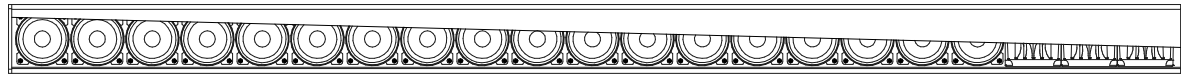

Fohhn

Linea

LX-220

Vorderansicht / Front view

Seitenansicht / Side view

Draufsicht / Top view
Ansicht von unten / Bottom view

Rückansicht / Rear view

Vorderansicht / Front view

Seitenansicht / Side view

Draufsicht / Top view
Ansicht von unten / Bottom view

Rückansicht / Rear view

LX-220

L-1209-B0A00

LX-220

L-1209-B0A00

Wandmontage / Wall mount
 Seitenansicht / Side view

Rückansicht / Rear view

Draufsicht / Top view

Bodensicht / Bottom view

LX-220 Bestellnr. 1209-B0AA0
 LX-220 Order number 1209-B0AA0
 WAL-1, Winkelpaar
 Bestellnr. 8428-B0000
 WAL-1, 1 pair of L-bracket
 Order number 8428-B0000