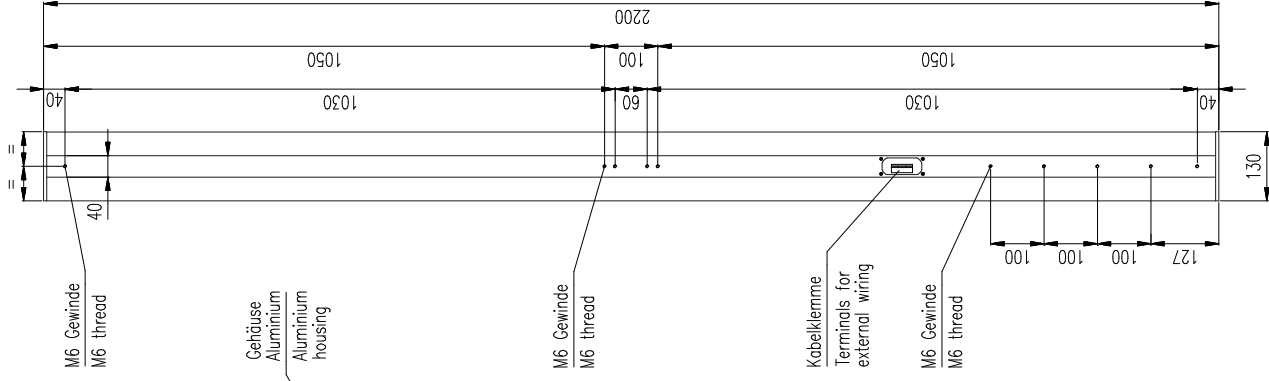

Fohhn

Linea

LX-220

Vorderansicht / Front view

Seitenansicht / Side view

Draufsicht / Top view
Ansicht von unten / Bottom view

Rückansicht / Rear view

Vorderansicht / Front view

Seitenansicht / Side view

Draufsicht / Top view
Ansicht von unten / Bottom view

Rückansicht / Rear view

LX-220

L-1209-B0A00

LX-220

L-1209-B0A00

Wandmontage / Wall mount
 Seitenansicht / Side view

Rückansicht / Rear view

Draufsicht / Top view

Bodensicht / Bottom view

LX-220 Bestellnr. 1209-B0AA0
 LX-220 Order number 1209-B0AA0
 WAL-1, Winkelpaar
 Bestellnr. 8428-B0000
 WAL-1, 1 pair of L-bracket
 Order number 8428-B0000