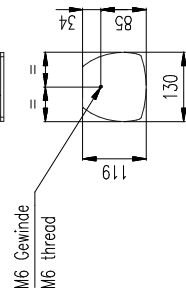

Fohhn

Linea

LX-220

Vorderansicht / Front view

Seitenansicht / Side view

Draufsicht / Top view
Ansicht von unten / Bottom view

Rückansicht / Rear view

Vorderansicht / Front view

Seitenansicht / Side view

Draufsicht / Top view
Ansicht von unten / Bottom view

Rückansicht / Rear view

LX-220

L-1209-B0A00

LX-220

L-1209-B0A00

Wandmontage / Wall mount
 Seitenansicht / Side view

Rückansicht / Rear view

Draufsicht / Top view

Bodensicht / Bottom view

LX-220 Bestellnr. 1209-B0AA0
 LX-220 Order number 1209-B0AA0
 WAL-1, Winkelpaar
 Bestellnr. 8428-B0000
 WAL-1, 1 pair of L-bracket
 Order number 8428-B0000

Wandmontage / Wall mount
 Seitenansicht / Side view

Rückansicht / Rear view

Draufsicht / Top view

Bodensicht / Bottom view

LX-220 & WAL-1

LX-220 & WAL-1

Fohhn Audio AG
Großer Forst 15
72622 Nuertingen
Duitsland