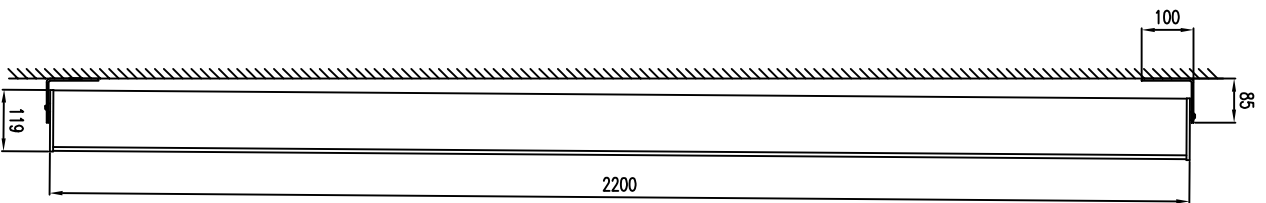

Seitenansicht / Side view

Draufsicht / Top view
Ansicht von unten / Bottom view

Rückansicht / Rear view

LX-220

L-1209-B0A00

LX-220

L-1209-B0A00

Wandmontage / Wall mount
 Seitenansicht / Side view

Rückansicht / Rear view

Draufsicht / Top view

Bodensicht / Bottom view

LX-220 Bestellnr. 1209-B0AA0
 LX-220 Order number 1209-B0AA0
 WAL-1, Winkelpaar
 Bestellnr. 8428-B0000
 WAL-1, 1 pair of L-bracket
 Order number 8428-B0000