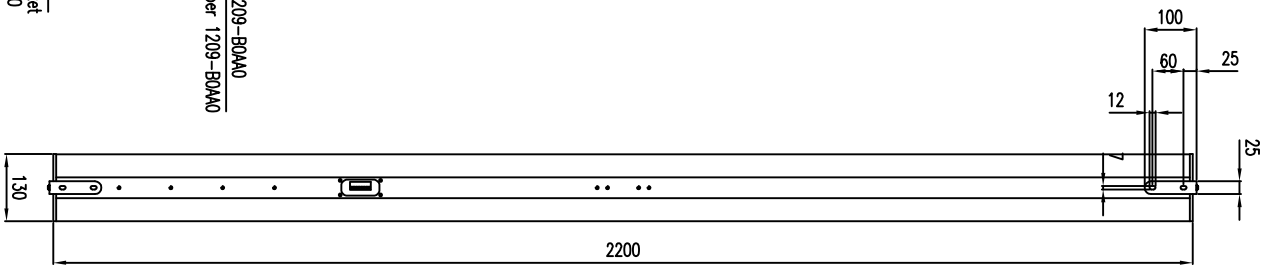

Seitenansicht / Side view

Draufsicht / Top view
Ansicht von unten / Bottom view

Rückansicht / Rear view

LX-220

L-1209-B0A00

LX-220

L-1209-B0A00

Wandmontage / Wall mount
 Seitenansicht / Side view

Rückansicht / Rear view

Draufsicht / Top view

Bodensicht / Bottom view

LX-220 Bestellnr. 1209-B0AA0
 LX-220 Order number 1209-B0AA0
 WAL-1, Winkelpaar
 Bestellnr. 8428-B0000
 WAL-1, 1 pair of L-bracket
 Order number 8428-B0000