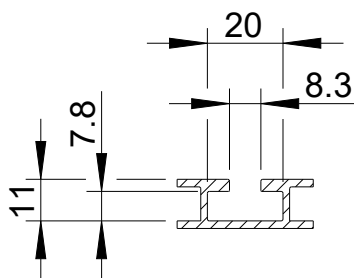

489

405

166

153

82

43

Zugentlastung/
Cable relief

Anschlussterminal
2x 2-pol Klemme
für Input und Link/
Speaker terminal
2x 2-pin connector
for input and link

T-Nut für
Nutensteine M6/
T-slot for
slot nuts M6

Draufsicht/
Top view

133

128

T-Nut/
T-slot

20

8.3

7.8