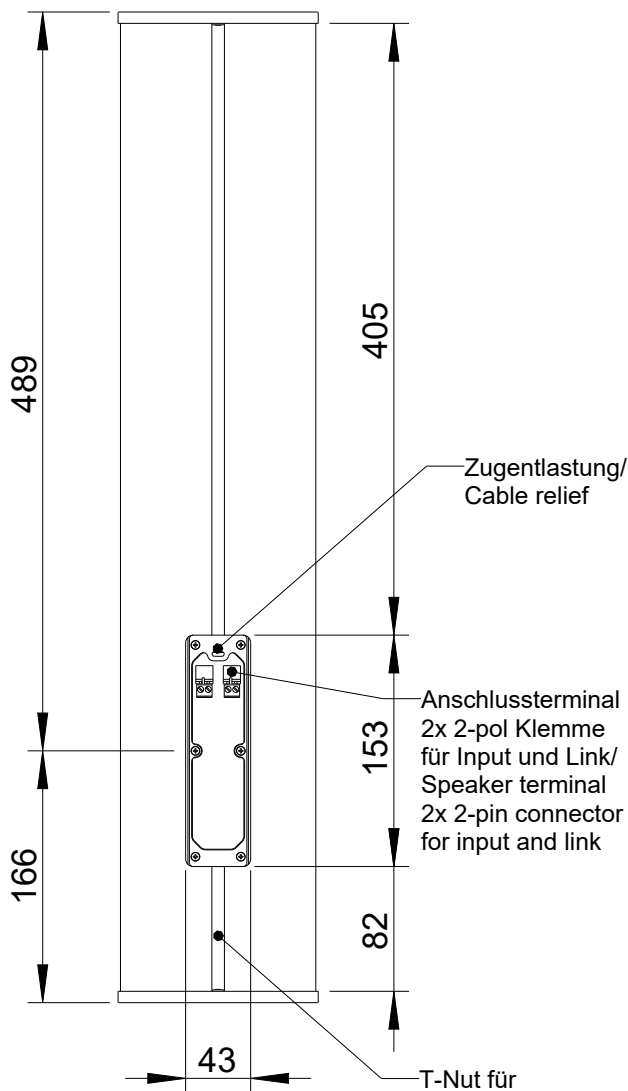

Fohhn

Linea

LS-2

Vorderansicht/
Front view

655

Fohhn Logo, drehbar
in 90° Schritten/
Fohhn-logo, rotatable
in steps of 90°

Seitenansicht/
Side view

Rückansicht/
Rear view

489

405

166

153

82

43

Zugentlastung/
Cable relief

Anschlussterminal
2x 2-pol Klemme
für Input und Link/
Speaker terminal
2x 2-pin connector
for input and link

T-Nut für
Nutensteine M6/
T-slot for
slot nuts M6

Draufsicht/
Top view

133

128

T-Nut/
T-slot

20

8.3

7.8