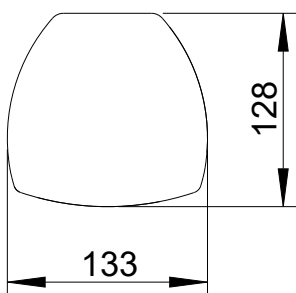

489

405

166

153

82

43

Zugentlastung/
Cable relief

Anschlussterminal
2x 2-pol Klemme
für Input und Link/
Speaker terminal
2x 2-pin connector
for input and link

T-Nut für
Nutensteine M6/
T-slot for
slot nuts M6

Draufsicht/
Top view

133

128

T-Nut/
T-slot

20

8.3

7.8