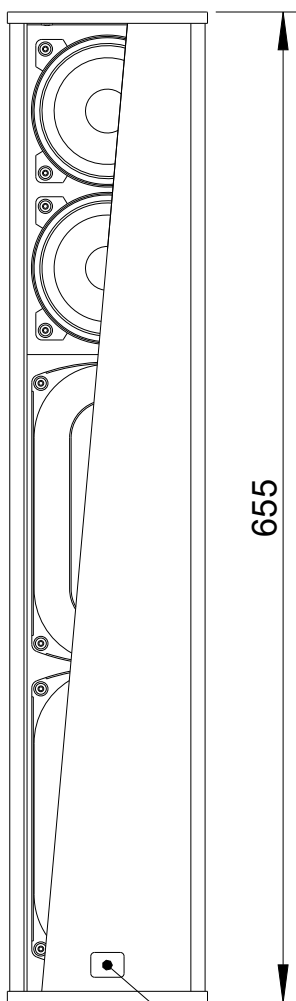

Fohhn

Linea

LS-2

Vorderansicht/
Front view

655

Fohhn Logo, drehbar
in 90° Schritten/
Fohhn-logo, rotatable
in steps of 90°

Seitenansicht/
Side view

Rückansicht/
Rear view

489

405

166

153

82

43

Zugentlastung/
Cable relief

Anschlussterminal
2x 2-pol Klemme
für Input und Link/
Speaker terminal
2x 2-pin connector
for input and link

T-Nut für
Nutensteine M6/
T-slot for
slot nuts M6

Draufsicht/
Top view

133

128

T-Nut/
T-slot

20

8.3

7.8