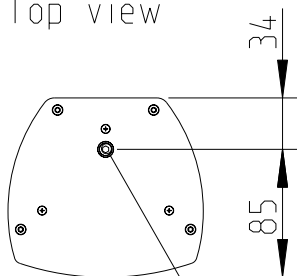

Gehäuse,
Aluminium
Aluminium
housing

M6 Gewinde
(4x)
M6 thread
(4x)

Draufsicht /
Top view

M6 Gewinde
M6 thread

Ansicht von unten/
Bottom view

M6 Gewinde
M6 thread

LX-60 ASX

L-1707-B0000

Vorderansicht /
Front view

Seitenansicht /
Side view

Rückansicht /
Rear view

LX-60-ASX &
FREE STAND III

Vorderansicht /
Front view

Seitenansicht /
Side view

Rückansicht /
Rear view

Draufsicht /
Top view

1:10

LX-60-ASX & SA-6

Wandmontage / Wall mount

Seitenansicht / Side view

Rückansicht / Rear view

Draufsicht / Top view

WAL-1 Winkelpaar
Bestellnr. 8428-B0000
WAL-1, 1 pair of bracket
Order number 8428-B0000

LX-60-ASX & WAL-1

Wandmontage / Wall mount

Rückansicht / Rear view

Seitenansicht / Side view

Draufsicht / Top view

1:10

LX-60-ASX & WAT-08

Wandmontage / Wall mount