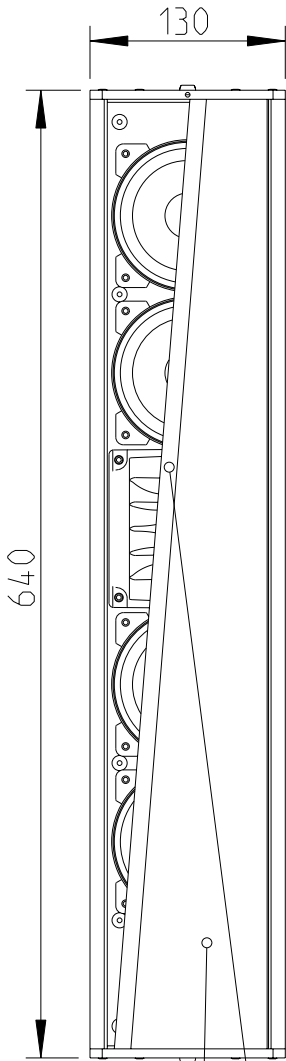

Vorderansicht /
Front view