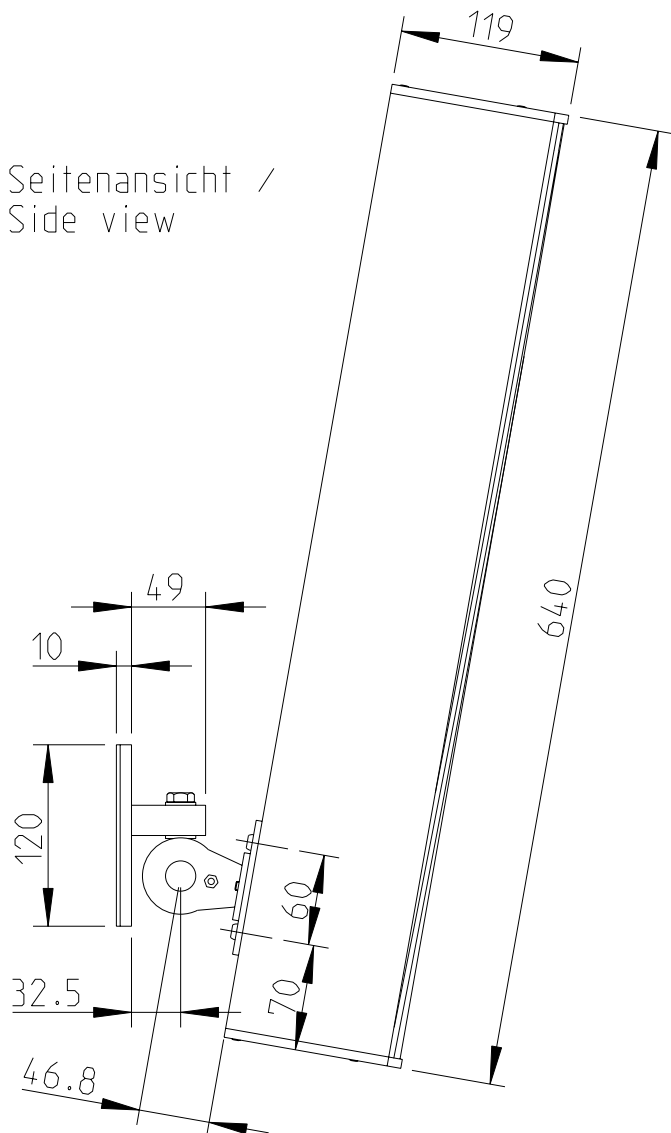

1:10

LX-60-ASX & SA-6

Wandmontage / Wall mount

Seitenansicht / Side view

Rückansicht / Rear view

Draufsicht / Top view

WAL-1 Winkelpaar
Bestellnr. 8428-B0000
WAL-1, 1 pair of bracket
Order number 8428-B0000

LX-60-ASX & WAL-1

Wandmontage / Wall mount

Rückansicht / Rear view

Seitenansicht / Side view

Draufsicht / Top view

1:10

LX-60-ASX & WAT-08

Wandmontage / Wall mount

Rückansicht / Rear view

Seitenansicht / Side view

Draufsicht / Top view

1:10

LX-60-ASX & WAT-08k

Fohhn Audio AG
Großer Forst 15
72622 Nuertingen
Niemcy

Telefon +49 7022 93323-0
Faks +49 7022 93324-0
www.fohhn.com
info@fohhn.com