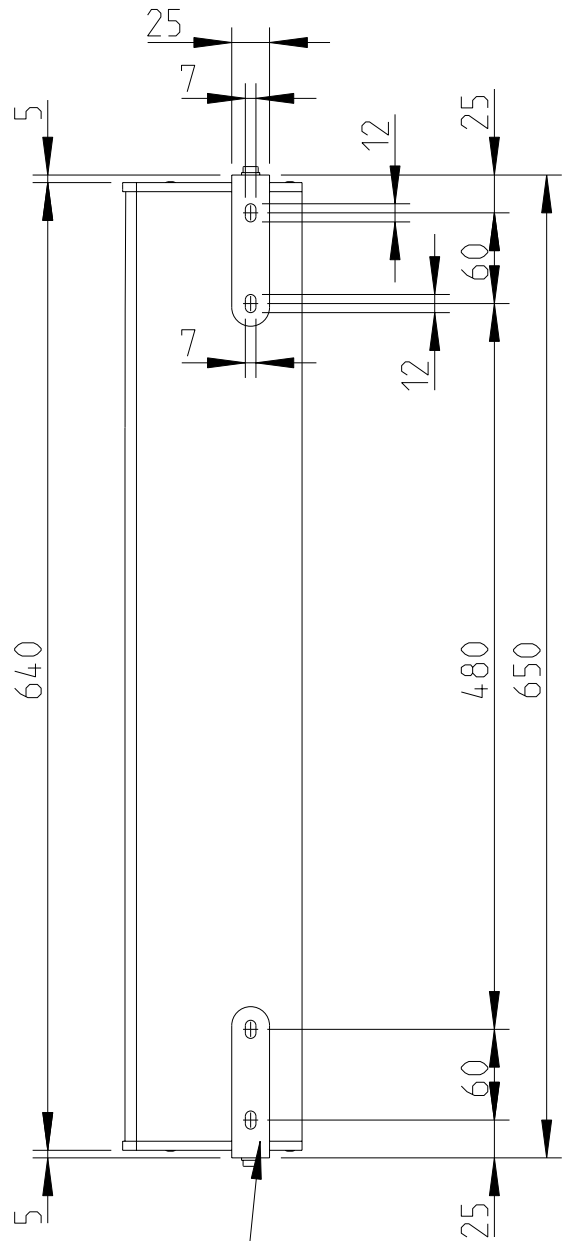

FREE STAND II
Bestellnr. 8206-B0000
FREE STAND II
Order number 8206-B0000

LX-60-ASX &
FREE STAND II

Stativmontage / Stand adapter

Rückansicht / Rear view

Seitenansicht / Side view

Draufsicht / Top view

SA-6 Bestellnr. 8217-B0000
SA-6 Order number 8217-B0000

1:10

LX-60-ASX & SA-6

Wandmontage / Wall mount

Seitenansicht / Side view

Rückansicht / Rear view

Draufsicht / Top view

WAL-1 Winkelpaar
Bestellnr. 8428-B0000
WAL-1, 1 pair of bracket
Order number 8428-B0000

LX-60-ASX & WAL-1

Wandmontage / Wall mount

Rückansicht / Rear view

Seitenansicht / Side view

Draufsicht / Top view

1:10

LX-60-ASX & WAT-08

Wandmontage / Wall mount