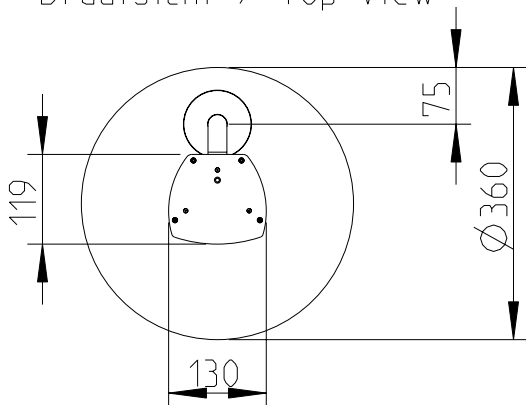

Vorderansicht /
Front view

Seitenansicht /
Side view

Rückansicht /
Rear view

LX-60-ASX &
FREE STAND III

Vorderansicht /
Front view

Seitenansicht /
Side view

Rückansicht /
Rear view

Draufsicht /
Top view

1:10

LX-60-ASX & SA-6

Wandmontage / Wall mount

Seitenansicht / Side view

Rückansicht / Rear view

Draufsicht / Top view

WAL-1 Winkelpaar
Bestellnr. 8428-B0000
WAL-1, 1 pair of bracket
Order number 8428-B0000