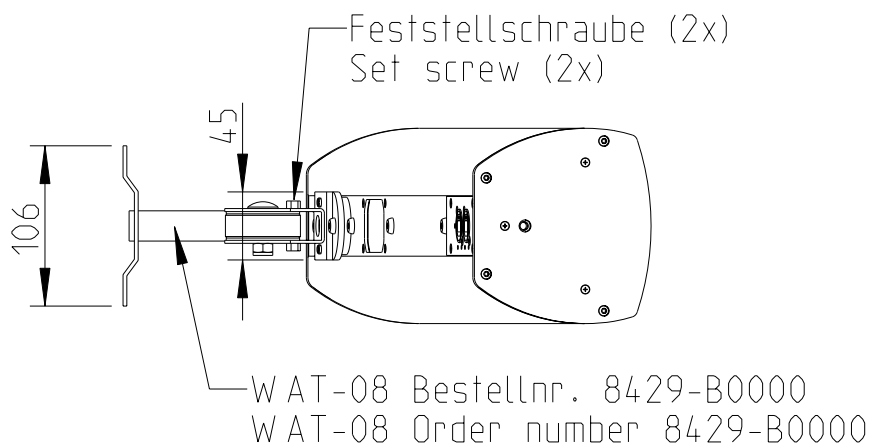

1:10

LX-60-ASX & SA-6

Wandmontage / Wall mount

Seitenansicht / Side view

Rückansicht / Rear view

Draufsicht / Top view

WAL-1 Winkelpaar
Bestellnr. 8428-B0000
WAL-1, 1 pair of bracket
Order number 8428-B0000

LX-60-ASX & WAL-1

Wandmontage / Wall mount

Rückansicht / Rear view

Seitenansicht / Side view

Draufsicht / Top view

1:10

LX-60-ASX & WAT-08

Wandmontage / Wall mount