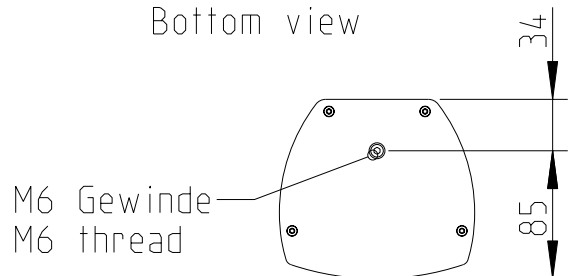

Gehäuse,
Aluminium
Aluminium
housing

M6 Gewinde
(4x)
M6 thread
(4x)

Draufsicht /
Top view

M6 Gewinde
M6 thread

Ansicht von unten/
Bottom view

M6 Gewinde
M6 thread

LX-60 ASX

L-1707-B0000

Vorderansicht /
Front view

Seitenansicht /
Side view

Rückansicht /
Rear view

LX-60-ASX &
FREE STAND III

Vorderansicht /
Front view

Seitenansicht /
Side view

Rückansicht /
Rear view

Draufsicht /
Top view