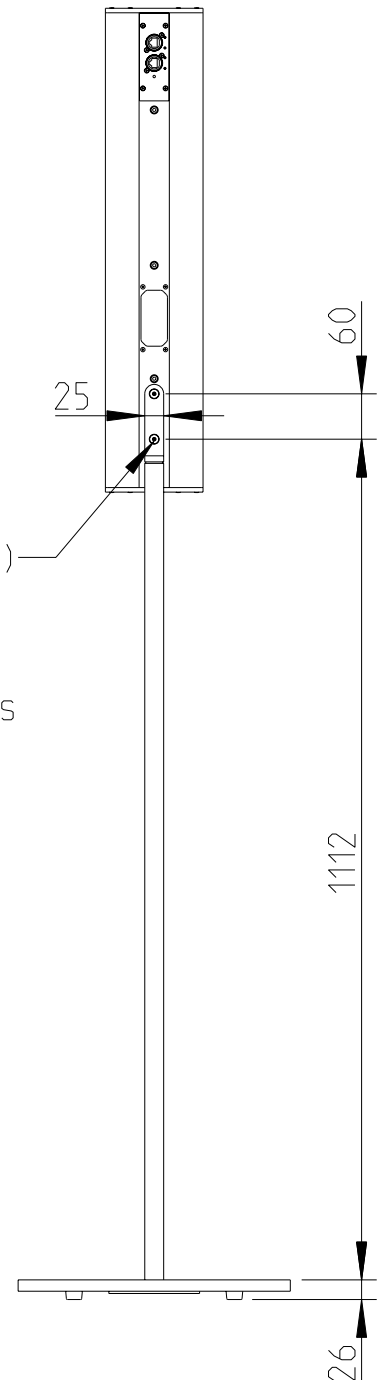

Gehäuse,
Aluminium
Aluminium
housing

M6 Gewinde
(4x)
M6 thread
(4x)

Draufsicht /
Top view

M6 Gewinde
M6 thread

Ansicht von unten/
Bottom view

M6 Gewinde
M6 thread

LX-60 ASX

L-1707-B0000

Vorderansicht /
Front view

Seitenansicht /
Side view

Rückansicht /
Rear view

LX-60-ASX &
FREE STAND III

Vorderansicht /
Front view

Seitenansicht /
Side view

Rückansicht /
Rear view

Draufsicht /
Top view

FREE STAND II
Bestellnr. 8206-B0000
FREE STAND II
Order number 8206-B0000

LX-60-ASX &
FREE STAND II

Stativmontage / Stand adapter

Rückansicht / Rear view

Seitenansicht / Side view

Draufsicht / Top view

SA-6 Bestellnr. 8217-B0000
SA-6 Order number 8217-B0000

1:10

LX-60-ASX & SA-6

Wandmontage / Wall mount

Seitenansicht / Side view

Rückansicht / Rear view

Draufsicht / Top view

WAL-1 Winkelpaar
Bestellnr. 8428-B0000
WAL-1, 1 pair of bracket
Order number 8428-B0000