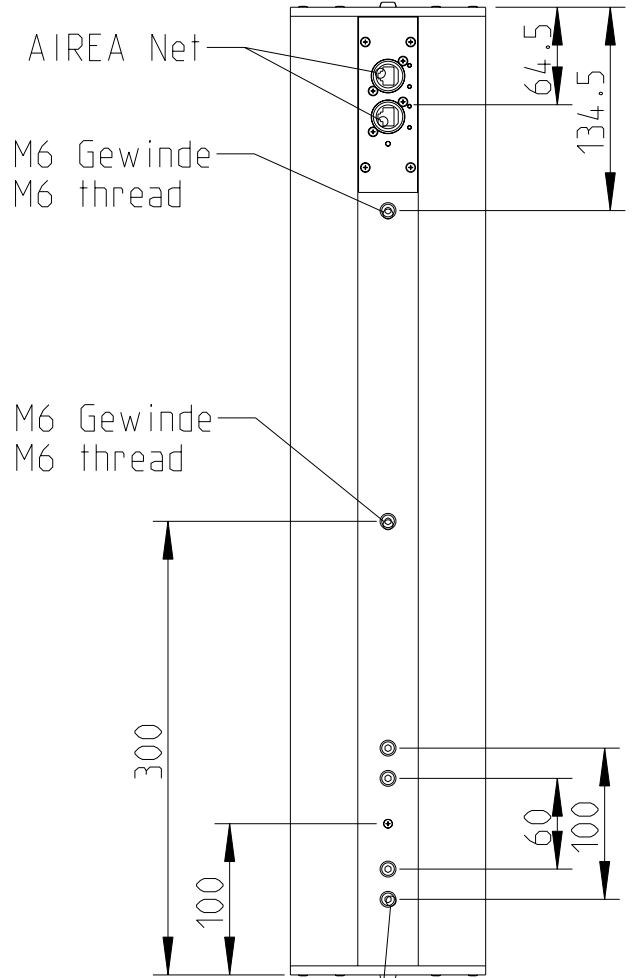

Rückansicht /
Rear view

Stahlgitter
Frontgrille,
steel

Akustikschaum,
anthrazit
Front foam, black

Gehäuse,
Aluminium
Aluminium
housing

M6 Gewinde
(4x)
M6 thread
(4x)