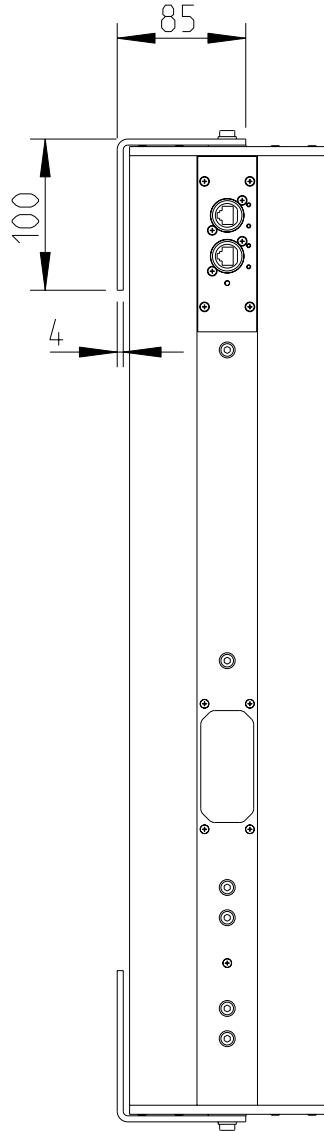

Vorderansicht /
Front view

Seitenansicht /
Side view

Rückansicht /
Rear view

LX-60-ASX &
FREE STAND III

Vorderansicht /
Front view

Seitenansicht /
Side view

Rückansicht /
Rear view

Draufsicht /
Top view

FREE STAND II
Bestellnr. 8206-B0000
FREE STAND II
Order number 8206-B0000

LX-60-ASX &
FREE STAND II

Stativmontage / Stand adapter

Rückansicht / Rear view

Seitenansicht / Side view

Draufsicht / Top view

SA-6 Bestellnr. 8217-B0000
SA-6 Order number 8217-B0000

1:10

LX-60-ASX & SA-6

Wandmontage / Wall mount

Seitenansicht / Side view

Rückansicht / Rear view

Draufsicht / Top view

WAL-1 Winkelpaar
Bestellnr. 8428-B0000
WAL-1, 1 pair of bracket
Order number 8428-B0000

LX-60-ASX & WAL-1

Wandmontage / Wall mount

Rückansicht / Rear view

Seitenansicht / Side view

Draufsicht / Top view

1:10

LX-60-ASX & WAT-08

Wandmontage / Wall mount