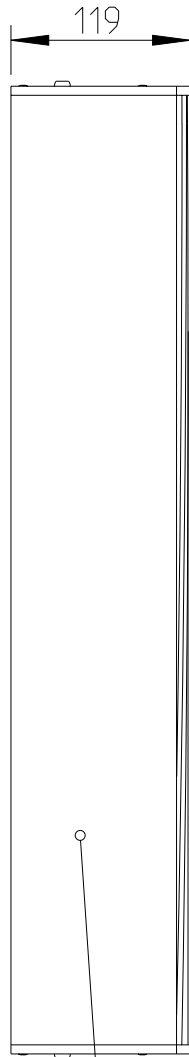

Fohhn

Airea

LX-60 ASX

Vorderansicht /
Front view

Seitenansicht /
Side view

Rückansicht /
Rear view

Stahlgitter
Frontgrille,
steel

Akustikschaum,
anthrazit
Front foam, black

Gehäuse,
Aluminium
Aluminium
housing

M6 Gewinde
(4x)
M6 thread
(4x)

Draufsicht /
Top view

M6 Gewinde
M6 thread

Ansicht von unten/
Bottom view

M6 Gewinde
M6 thread

LX-60 ASX

L-1707-B0000

Vorderansicht /
Front view

Seitenansicht /
Side view

Rückansicht /
Rear view

LX-60-ASX &
FREE STAND III

Vorderansicht /
Front view

Seitenansicht /
Side view

Rückansicht /
Rear view

Draufsicht /
Top view

FREE STAND II
Bestellnr. 8206-B0000
FREE STAND II
Order number 8206-B0000

LX-60-ASX &
FREE STAND II

Stativmontage / Stand adapter

Rückansicht / Rear view

Seitenansicht / Side view

Draufsicht / Top view

SA-6 Bestellnr. 8217-B0000
SA-6 Order number 8217-B0000