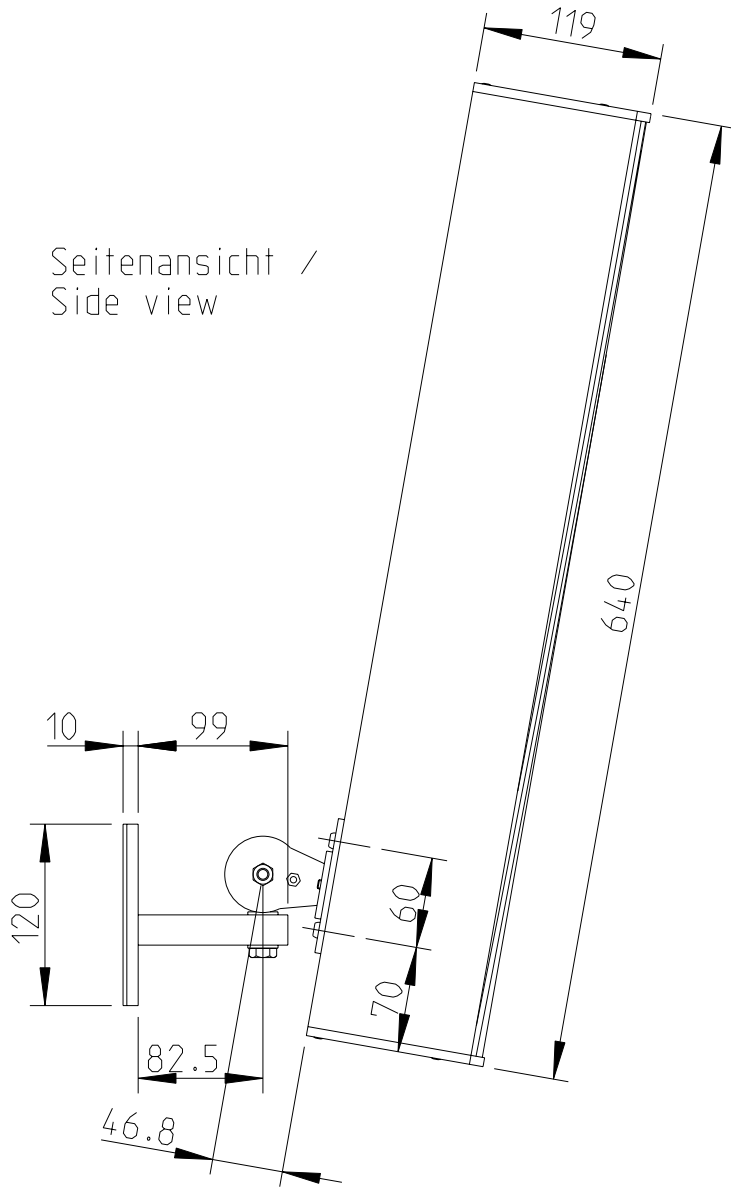

FREE STAND II
Bestellnr. 8206-B0000
FREE STAND II
Order number 8206-B0000

LX-60-ASX &
FREE STAND II

Stativmontage / Stand adapter

Rückansicht / Rear view

Seitenansicht / Side view

Draufsicht / Top view

SA-6 Bestellnr. 8217-B0000
SA-6 Order number 8217-B0000

1:10

LX-60-ASX & SA-6

Wandmontage / Wall mount

Seitenansicht / Side view

Rückansicht / Rear view

Draufsicht / Top view

WAL-1 Winkelpaar
Bestellnr. 8428-B0000
WAL-1, 1 pair of bracket
Order number 8428-B0000

LX-60-ASX & WAL-1

Wandmontage / Wall mount

Rückansicht / Rear view

Seitenansicht / Side view

Draufsicht / Top view

1:10

LX-60-ASX & WAT-08

Wandmontage / Wall mount