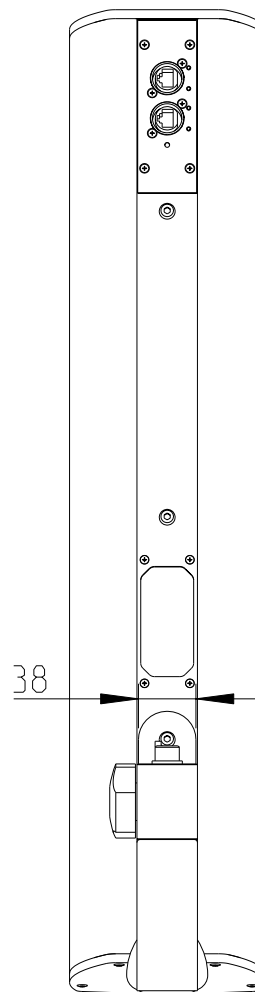

Vorderansicht /
Front view

Seitenansicht /
Side view

Rückansicht /
Rear view

LX-60-ASX &
FREE STAND III

Vorderansicht /
Front view

Seitenansicht /
Side view

Rückansicht /
Rear view

Draufsicht /
Top view

FREE STAND II
Bestellnr. 8206-B0000
FREE STAND II
Order number 8206-B0000

LX-60-ASX &
FREE STAND II

Stativmontage / Stand adapter

Rückansicht / Rear view

Seitenansicht / Side view

Draufsicht / Top view

SA-6 Bestellnr. 8217-B0000
SA-6 Order number 8217-B0000

1:10

LX-60-ASX & SA-6

Wandmontage / Wall mount

Seitenansicht / Side view

Rückansicht / Rear view

Draufsicht / Top view

WAL-1 Winkelpaar
Bestellnr. 8428-B0000
WAL-1, 1 pair of bracket
Order number 8428-B0000

LX-60-ASX & WAL-1

Wandmontage / Wall mount

Rückansicht / Rear view

Seitenansicht / Side view

Draufsicht / Top view

1:10

LX-60-ASX & WAT-08

Wandmontage / Wall mount