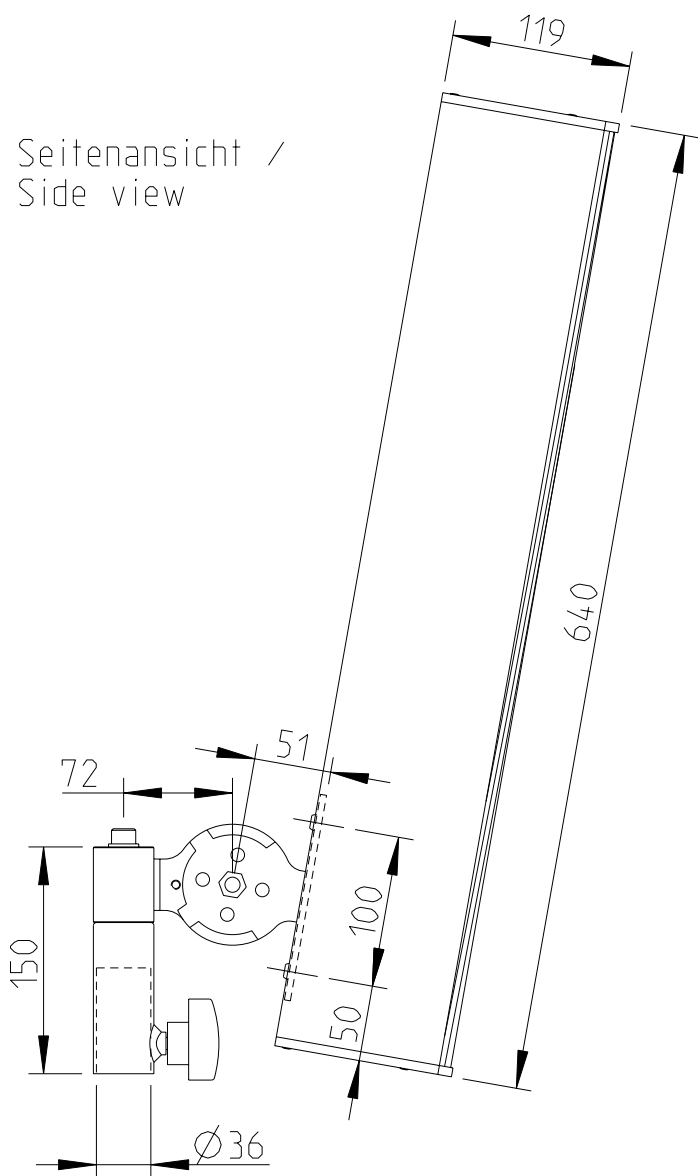

FREE STAND II
Bestellnr. 8206-B0000
FREE STAND II
Order number 8206-B0000

LX-60-ASX &
FREE STAND II

Stativmontage / Stand adapter

Rückansicht / Rear view

Seitenansicht / Side view

Draufsicht / Top view

SA-6 Bestellnr. 8217-B0000
SA-6 Order number 8217-B0000

1:10

LX-60-ASX & SA-6

Wandmontage / Wall mount

Seitenansicht / Side view

Rückansicht / Rear view

Draufsicht / Top view

WAL-1 Winkelpaar
Bestellnr. 8428-B0000
WAL-1, 1 pair of bracket
Order number 8428-B0000

LX-60-ASX & WAL-1

Wandmontage / Wall mount

Rückansicht / Rear view

Seitenansicht / Side view

Draufsicht / Top view

1:10

LX-60-ASX & WAT-08

Wandmontage / Wall mount