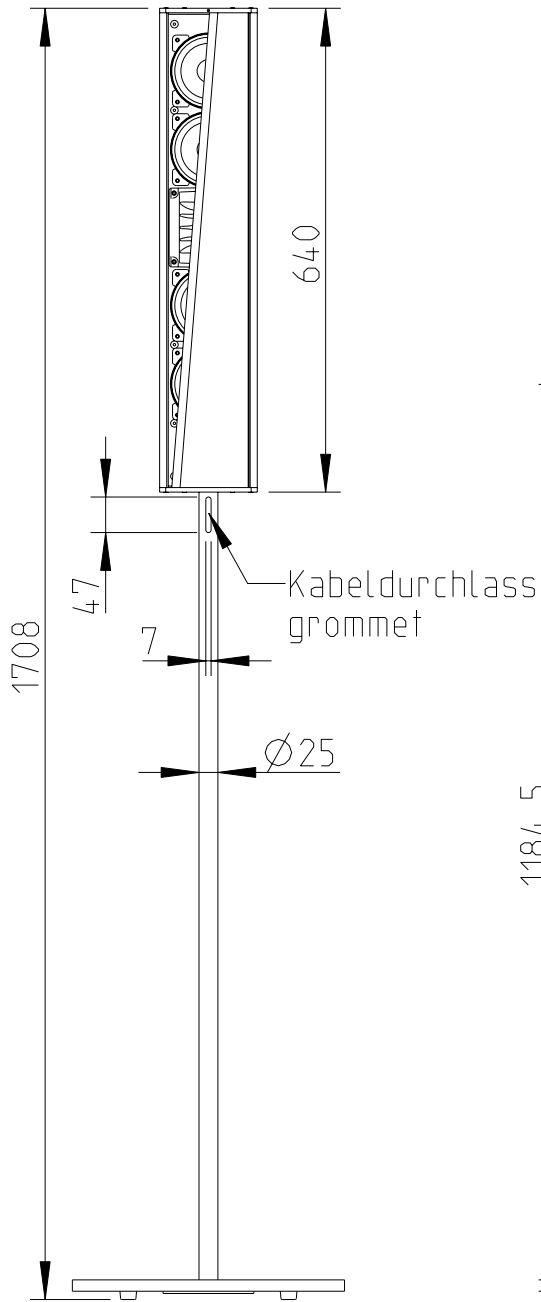

Vorderansicht /
Front view

Seitenansicht /
Side view

Rückansicht /
Rear view

LX-60-ASX &
FREE STAND III

Vorderansicht /
Front view

Seitenansicht /
Side view

Rückansicht /
Rear view

Draufsicht /
Top view

FREE STAND II
Bestellnr. 8206-B0000
FREE STAND II
Order number 8206-B0000

LX-60-ASX &
FREE STAND II

Stativmontage / Stand adapter

Rückansicht / Rear view

Seitenansicht / Side view

Draufsicht / Top view

SA-6 Bestellnr. 8217-B0000
SA-6 Order number 8217-B0000

1:10

LX-60-ASX & SA-6

Wandmontage / Wall mount

Seitenansicht / Side view

Rückansicht / Rear view

Draufsicht / Top view

WAL-1 Winkelpaar
Bestellnr. 8428-B0000
WAL-1, 1 pair of bracket
Order number 8428-B0000

LX-60-ASX & WAL-1

Wandmontage / Wall mount

Rückansicht / Rear view

Seitenansicht / Side view

Draufsicht / Top view

1:10

LX-60-ASX & WAT-08

Wandmontage / Wall mount