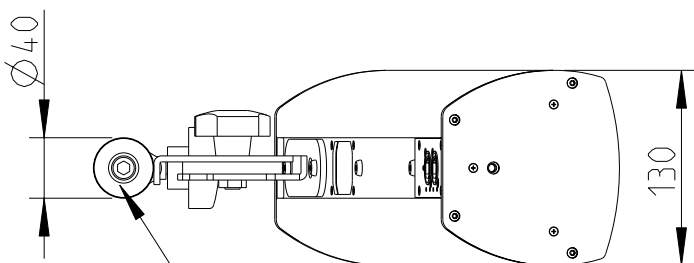

FREE STAND II
Bestellnr. 8206-B0000
FREE STAND II
Order number 8206-B0000

LX-60-ASX &
FREE STAND II

Stativmontage / Stand adapter

Rückansicht / Rear view

Seitenansicht / Side view

Draufsicht / Top view

SA-6 Bestellnr. 8217-B0000
SA-6 Order number 8217-B0000

1:10

LX-60-ASX & SA-6

Wandmontage / Wall mount

Seitenansicht / Side view

Rückansicht / Rear view

Draufsicht / Top view

WAL-1 Winkelpaar
Bestellnr. 8428-B0000
WAL-1, 1 pair of bracket
Order number 8428-B0000