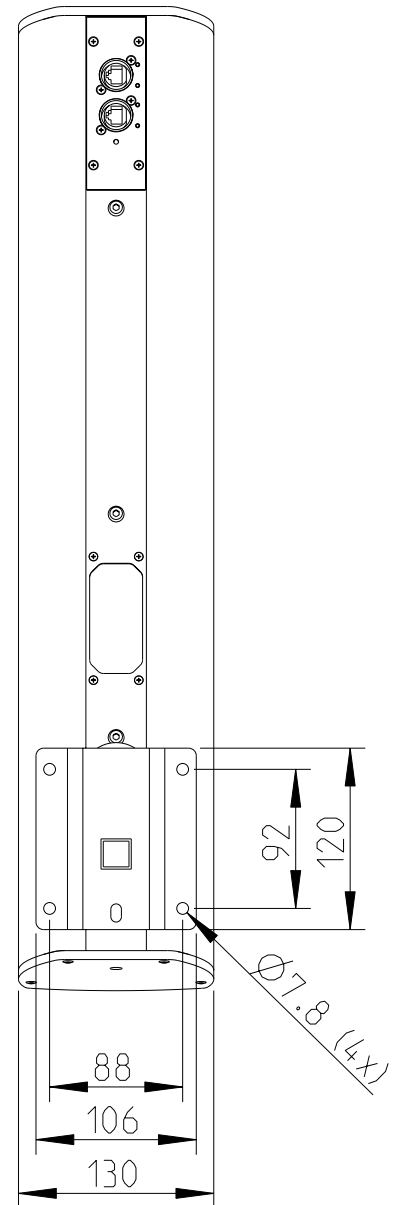

Gehäuse,
Aluminium
Aluminium
housing

M6 Gewinde
(4x)
M6 thread
(4x)

Draufsicht /
Top view

M6 Gewinde
M6 thread

Ansicht von unten/
Bottom view

M6 Gewinde
M6 thread

LX-60 ASX

L-1707-B0000

FREE STAND II
Bestellnr. 8206-B0000
FREE STAND II
Order number 8206-B0000

LX-60-ASX &
FREE STAND II

Stativmontage / Stand adapter

Rückansicht / Rear view

Seitenansicht / Side view

Draufsicht / Top view

SA-6 Bestellnr. 8217-B0000
SA-6 Order number 8217-B0000

1:10

LX-60-ASX & SA-6

Wandmontage / Wall mount

Seitenansicht / Side view

Rückansicht / Rear view

Draufsicht / Top view

WAL-1 Winkelpaar
Bestellnr. 8428-B0000
WAL-1, 1 pair of bracket
Order number 8428-B0000

LX-60-ASX & WAL-1

Wandmontage / Wall mount

Rückansicht / Rear view

Seitenansicht / Side view

Draufsicht / Top view

1:10

LX-60-ASX & WAT-08

Wandmontage / Wall mount