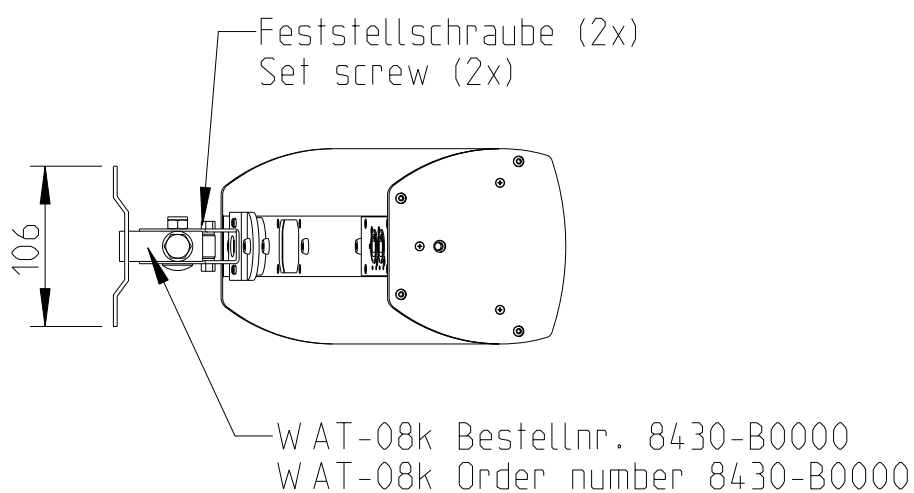

Draufsicht / Top view