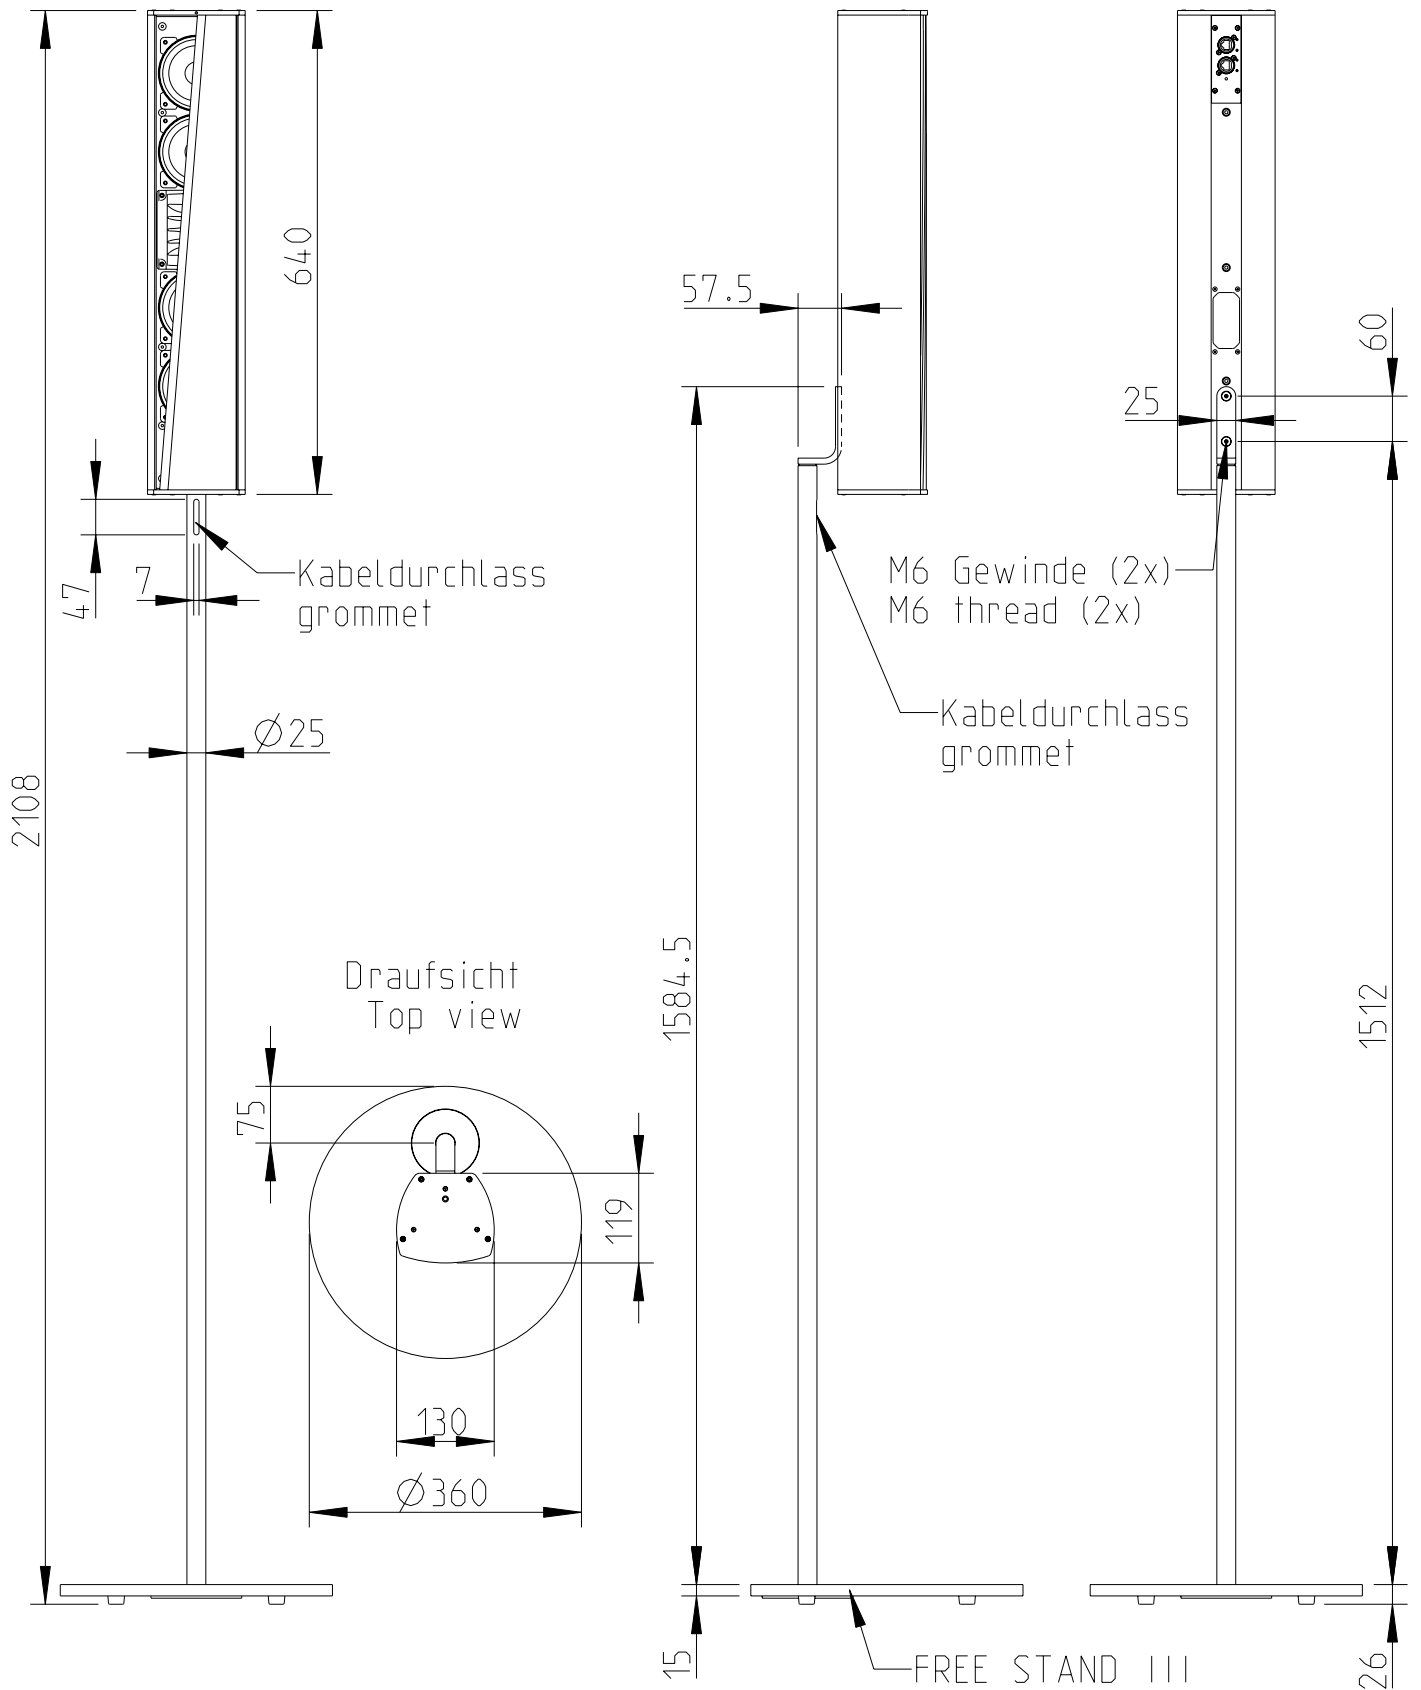

Gehäuse,
Aluminium
Aluminium
housing

M6 Gewinde
(4x)
M6 thread
(4x)

Draufsicht /
Top view

M6 Gewinde
M6 thread

Ansicht von unten/
Bottom view

M6 Gewinde
M6 thread

LX-60 ASX

L-1707-B0000

Vorderansicht /
Front view

Seitenansicht /
Side view

Rückansicht /
Rear view

LX-60-ASX &
FREE STAND III

Vorderansicht /
Front view

Seitenansicht /
Side view

Rückansicht /
Rear view

Draufsicht /
Top view

1:10

LX-60-ASX & SA-6

Wandmontage / Wall mount

Seitenansicht / Side view

Rückansicht / Rear view

Draufsicht / Top view

WAL-1 Winkelpaar
Bestellnr. 8428-B0000
WAL-1, 1 pair of bracket
Order number 8428-B0000

LX-60-ASX & WAL-1

Wandmontage / Wall mount

Rückansicht / Rear view

Seitenansicht / Side view

Draufsicht / Top view

1:10

LX-60-ASX & WAT-08

Wandmontage / Wall mount