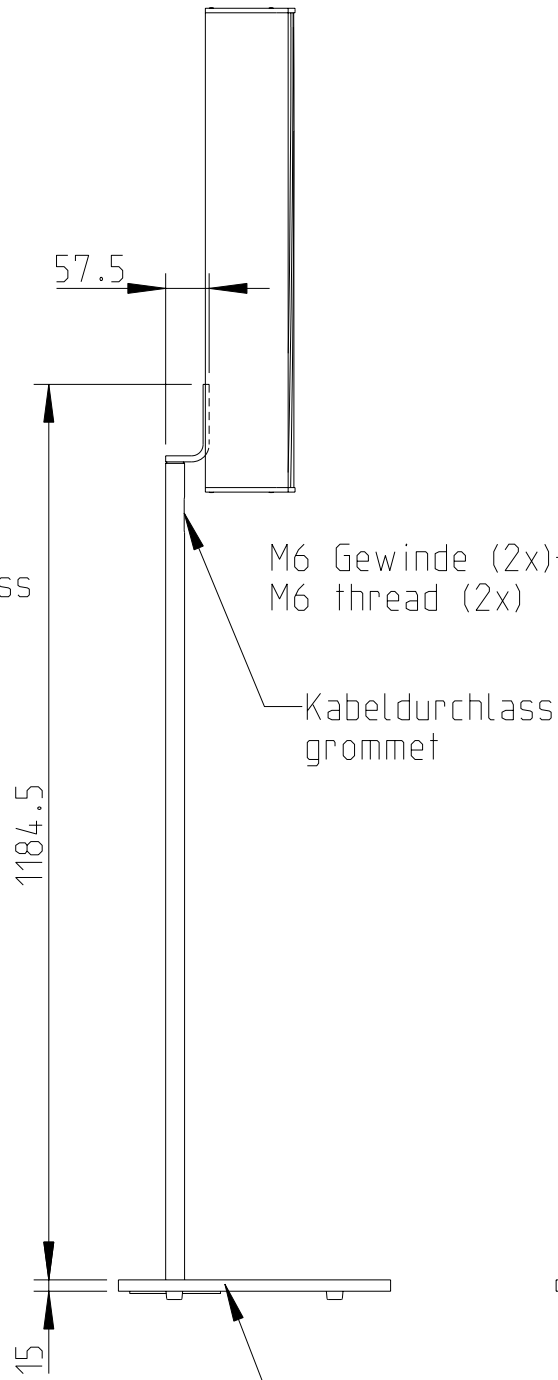

Gehäuse,
Aluminium
Aluminium
housing

M6 Gewinde
(4x)
M6 thread
(4x)

Draufsicht /
Top view

M6 Gewinde
M6 thread

Ansicht von unten/
Bottom view

M6 Gewinde
M6 thread

LX-60 ASX

L-1707-B0000

Vorderansicht /
Front view

Seitenansicht /
Side view

Rückansicht /
Rear view

LX-60-ASX &
FREE STAND III

Vorderansicht /
Front view

Seitenansicht /
Side view

Rückansicht /
Rear view

Draufsicht /
Top view

1:10

LX-60-ASX & SA-6

Wandmontage / Wall mount

Seitenansicht / Side view

Rückansicht / Rear view

Draufsicht / Top view

WAL-1 Winkelpaar
Bestellnr. 8428-B0000
WAL-1, 1 pair of bracket
Order number 8428-B0000

LX-60-ASX & WAL-1

Wandmontage / Wall mount

Rückansicht / Rear view

Seitenansicht / Side view

Draufsicht / Top view

1:10

LX-60-ASX & WAT-08

Wandmontage / Wall mount