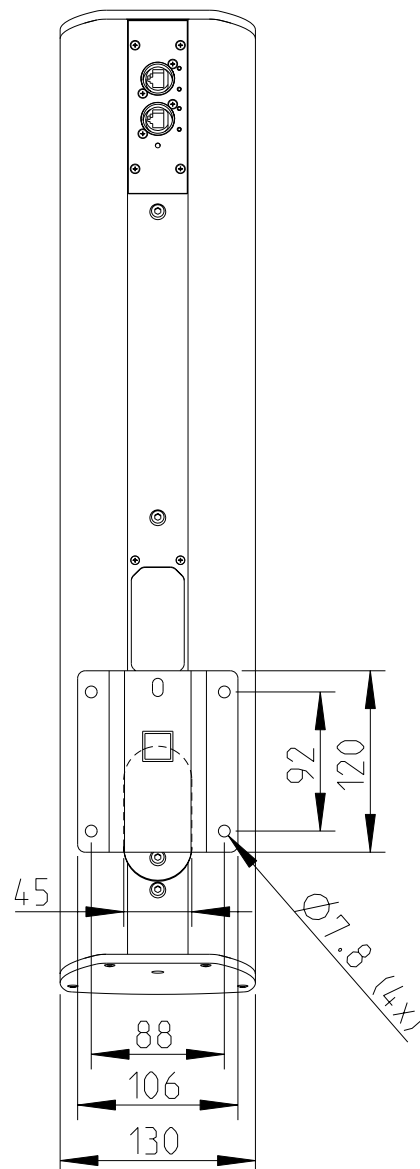

Wandmontage / Wall mount

Rückansicht / Rear view

Seitenansicht / Side view