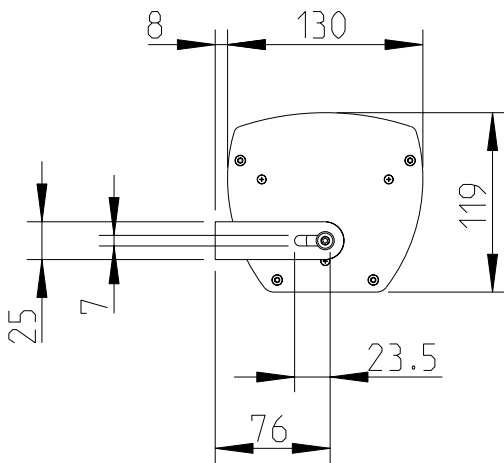

1:10

LX-60-ASX & SA-6

Wandmontage / Wall mount

Seitenansicht / Side view

Rückansicht / Rear view

Draufsicht / Top view

WAL-1 Winkelpaar
Bestellnr. 8428-B0000
WAL-1, 1 pair of bracket
Order number 8428-B0000

LX-60-ASX & WAL-1

Wandmontage / Wall mount

Rückansicht / Rear view

Seitenansicht / Side view

Draufsicht / Top view

1:10

LX-60-ASX & WAT-08

Wandmontage / Wall mount