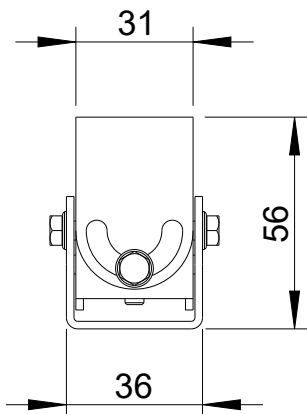

Fohhn

**WS-2 (b)**

Vorderansicht/  
Front view

Seitenansicht/  
Side view

Rückansicht/  
Rear view

Draufsicht/  
Top view

Drehung +/-90°/  
Rotation +/-90°

Neigung 0°-30°/  
Tilt 0°-30°