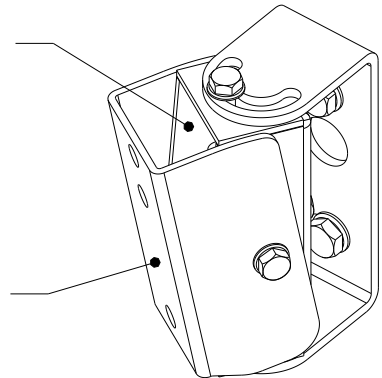

Fohhn

**WS-2 (b)**

Vorderansicht/  
Front view

Seitenansicht/  
Side view

Rückansicht/  
Rear view

Draufsicht/  
Top view

Drehung +/-90°/  
Rotation +/-90°

Neigung 0°-30°/  
Tilt 0°-30°