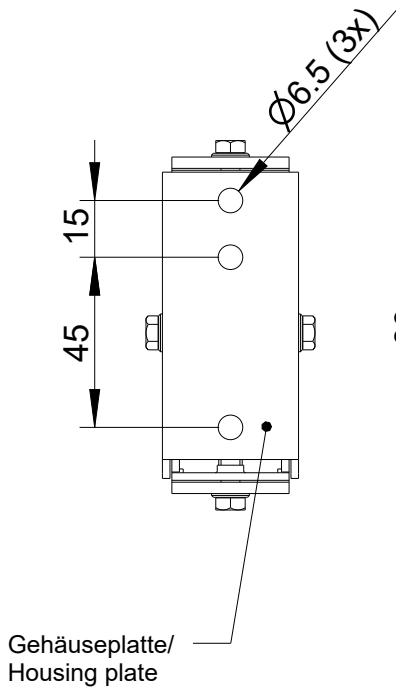

Fohhn

**WS-2 (b)**

Vorderansicht/  
Front view

Seitenansicht/  
Side view

Rückansicht/  
Rear view

Draufsicht/  
Top view

Drehung +/-90°/  
Rotation +/-90°

Neigung 0°-30°/  
Tilt 0°-30°