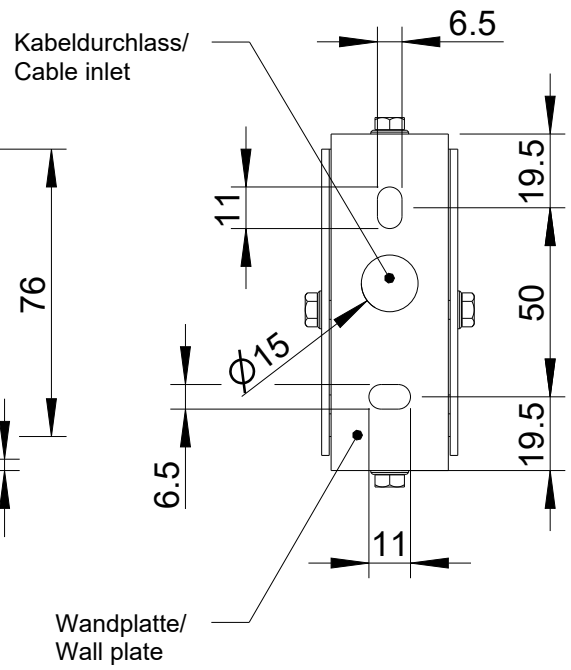

Fohhn

**WS-2 (b)**

Vorderansicht/  
Front view

Seitenansicht/  
Side view

Rückansicht/  
Rear view

Draufsicht/  
Top view

Drehung +/-90°/  
Rotation +/-90°

Neigung 0°-30°/  
Tilt 0°-30°