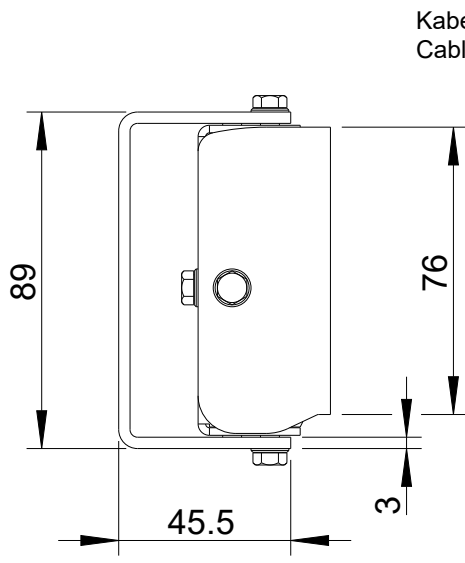

Fohhn

**WS-2 (b)**

Vorderansicht/  
Front view

Seitenansicht/  
Side view

Rückansicht/  
Rear view

Draufsicht/  
Top view

Drehung +/-90°/  
Rotation +/-90°

Neigung 0°-30°/  
Tilt 0°-30°