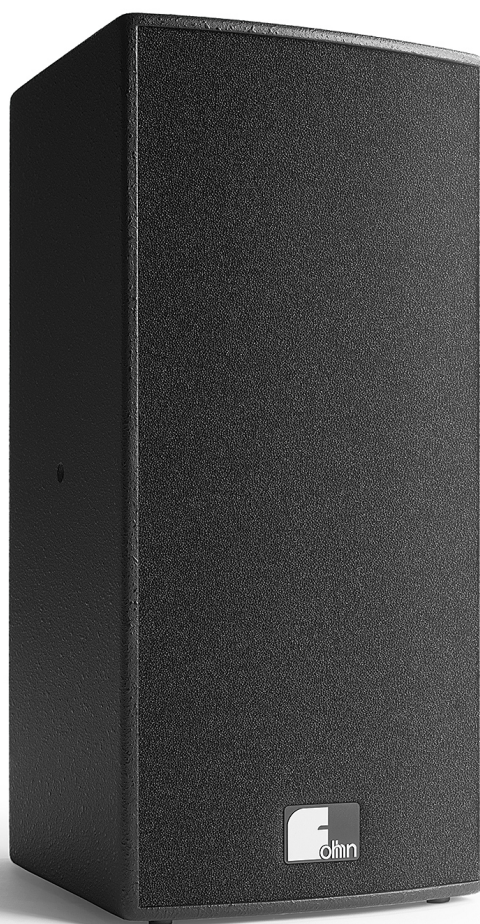

# EasyPort

## FP-22 modular

Zasilany bateryjnie głośnik do mowy i muzyki, 8" / 1", 60 W, 65 Hz - 20 kHz, 117 dB SPL maks., ok. 240 × 510 × 270 mm

# EasyPort FP-22 modular

Strona EasyPort FP-22 to przenośny, zasilany bateriami głośnik do bezprzewodowej transmisji głosu i muzyki o wysokiej jakości. EasyPort jest gotowy do pracy w ciągu dwóch minut i może być obsługiwany bez wcześniejszej wiedzy technicznej. Posiada liczne opcje połączeń i jest opcjonalnie dostępny ze zintegrowanym odbiornikiem radiowym i Bluetooth.

## Main features

- Do 20 godzin pracy na jednym cyklu ładowania akumulatora
- Zintegrowana ładowarka z trybem szybkiego ładowania
- Zintegrowany 4-kanalowy mikser z 2-pasmowym EQ
- Złącza XLR i RCA oraz wyjście Speakon dla FP-22 passive
- Doskonale dopasowane komponenty głośników 8" / 1" typu short horn
- Sterowany procesorem wzmacniacz o mocy 60 W o wysokiej sprawności
- SPL max. 117 dB
- Optymalizacja dla doskonałej zrozumiałości mowy
- Opcjonalna instalacja do dwóch odbiorników radiowych (9,5")
- Nowość: Dostępny z wbudowanym odbiornikiem Bluetooth do parowania ze smartfonami itp.
- Odtwarzacz CD już niedostępny!