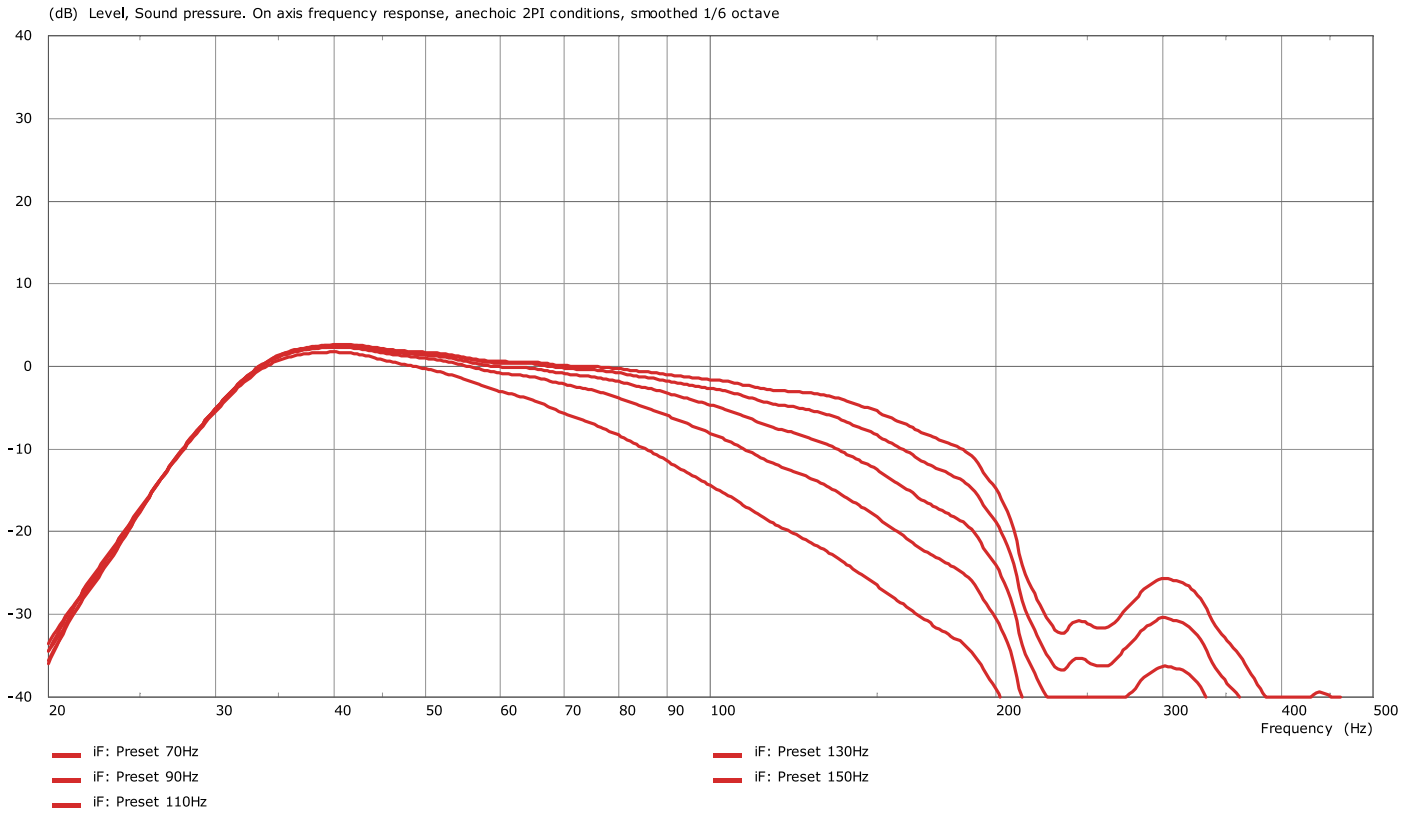

Fohhn

Wykresy pomiarowe

Perform

PS-850

charakterystyka częstotliwościowa

Fohhn Audio AG
Großer Forst 15
72622 Nuertingen
Niemcy

Telefon +49 7022 93323-0
Faks +49 7022 93324-0
www.fohhn.com
info@fohhn.com