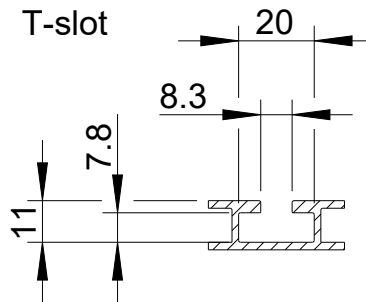

Seitenansicht/  
Side view

Rückansicht/  
Rear view

512

428

Zugentlastung/  
Cable relief

Anschlussterminal  
2x 2-Pol Klemme für Input und Link/  
Speaker terminal  
2x 2-pin connector for input and link

43

153

953

869

T-Nut für Nutensteine M6/  
T-slot for slot nuts M6

Draufsicht/  
Top view

128

133

T-Nut/  
T-slot