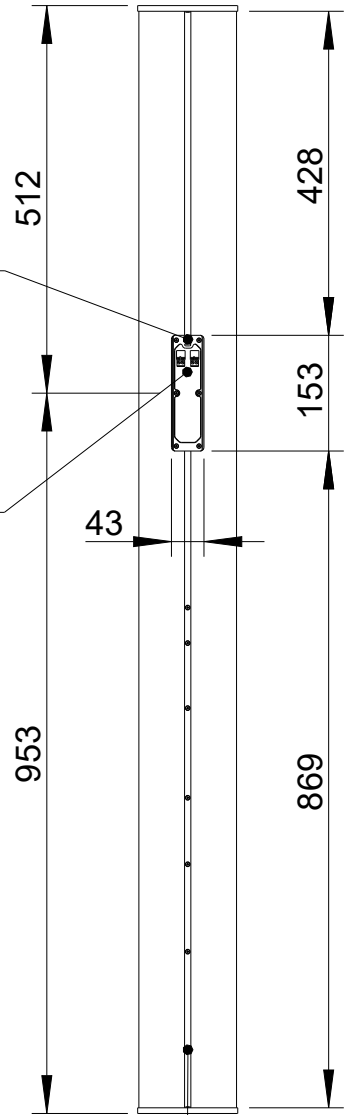

Fohhn

**Linea**

**LXP-150**

Vorderansicht/  
Front view

1465

Stahlgitter, mit akustisch transparentem 3D Gewebe hinterlegt/  
Steel grille, backed by acoustically transparent 3D mesh

Fohhn Logo, drehbar in 90° Schritten/  
Fohhn-logo, rotatable in steps of 90°

Seitenansicht/  
Side view

Rückansicht/  
Rear view

512

428

Zugentlastung/  
Cable relief

Anschlussterminal  
2x 2-Pol Klemme für Input und Link/  
Speaker terminal  
2x 2-pin connector for input and link

43

153

953

869

T-Nut für Nutensteine M6/  
T-slot for slot nuts M6

Draufsicht/  
Top view

128

133

T-Nut/  
T-slot