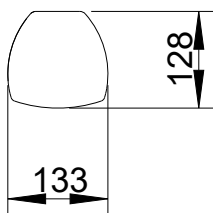

Seitenansicht/  
Side view

Rückansicht/  
Rear view

512

428

Zugentlastung/  
Cable relief

Anschlussterminal  
2x 2-Pol Klemme für Input und Link/  
Speaker terminal  
2x 2-pin connector for input and link

43

153

953

869

T-Nut für Nutensteine M6/  
T-slot for slot nuts M6

Draufsicht/  
Top view

128

133

T-Nut/  
T-slot