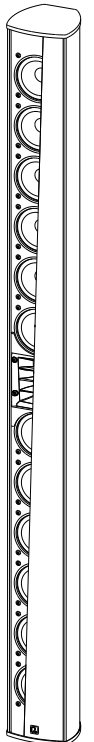

All data and dimensions are subject to change

LXP-150
1218-XXXXX