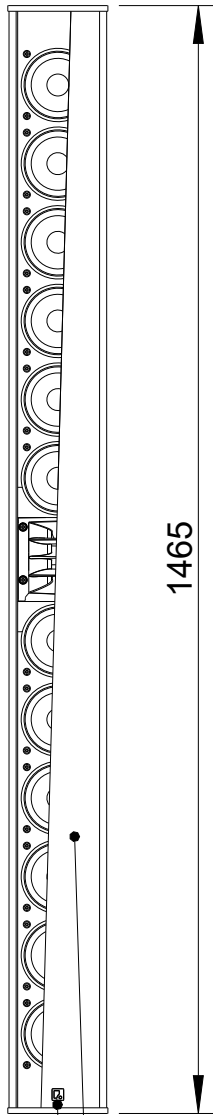

Fohhn

**Linea**

**LXP-150**

Vorderansicht/  
Front view

1465

Stahlgitter, mit akustisch transparentem 3D Gewebe hinterlegt/  
Steel grille, backed by acoustically transparent 3D mesh

Fohhn Logo, drehbar in 90° Schritten/  
Fohhn-logo, rotatable in steps of 90°

Seitenansicht/  
Side view

Rückansicht/  
Rear view

512

428

Zugentlastung/  
Cable relief

Anschlussterminal  
2x 2-Pol Klemme für Input und Link/  
Speaker terminal  
2x 2-pin connector for input and link

43

153

953

869

T-Nut für Nutensteine M6/  
T-slot for slot nuts M6

Draufsicht/  
Top view

128

133

T-Nut/  
T-slot