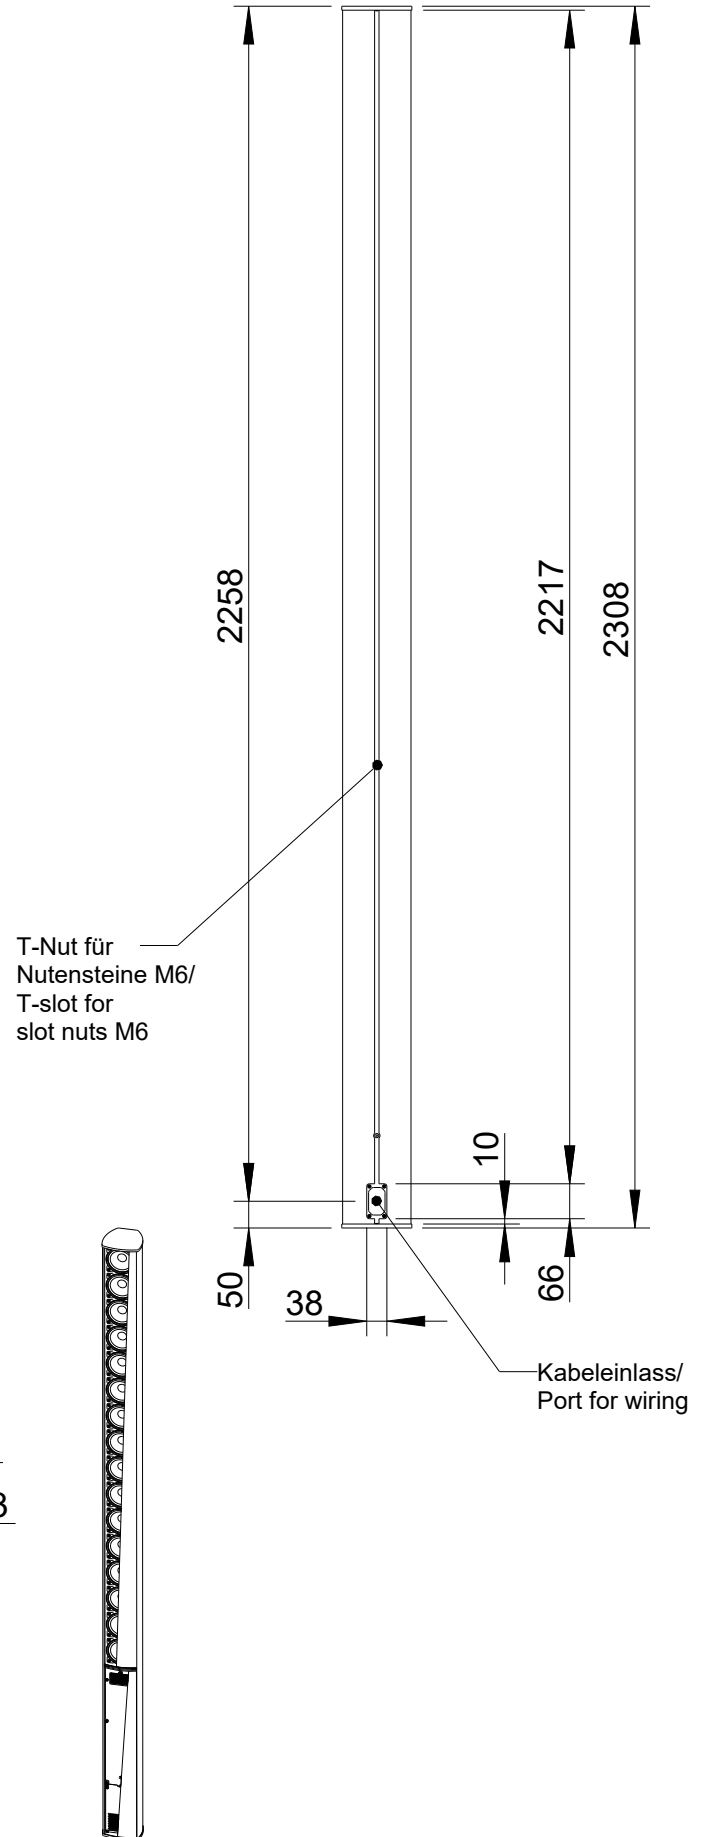

Fohhn

2D-ritningar

## DLI-230 (fast installation)

Vorderansicht/  
Front view

Seitenansicht/  
Side view

Rückansicht/  
Rear view

Draufsicht/  
Top view

T-Nut/  
T-slot

All data and dimensions are subject to change

DLI-230  
1344-xxxxx