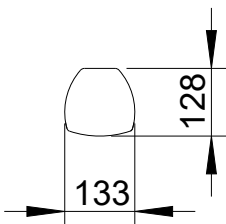

## DLI-230 (fast installation)

Vorderansicht/  
Front view

Seitenansicht/  
Side view

Rückansicht/  
Rear view

Draufsicht/  
Top view

T-Nut/  
T-slot

All data and dimensions are subject to change

DLI-230  
1344-xxxxx