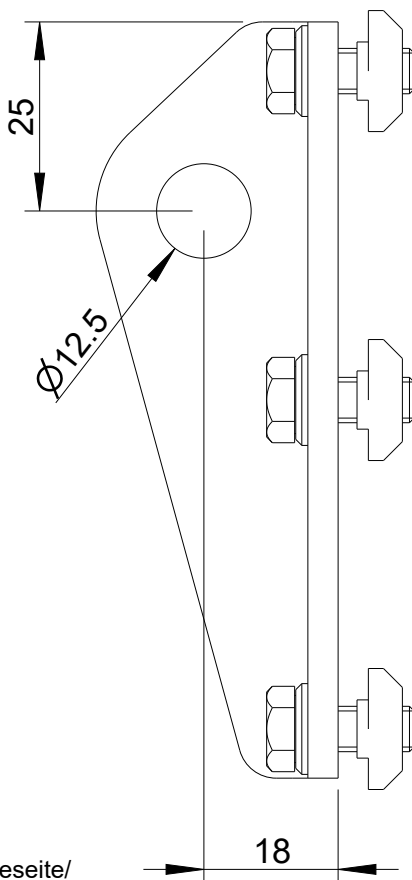

Fohhn

SB-L

Vorderansicht/
Front view

Seitenansicht/
Side view

Rückansicht/
Rear view

Gehäusesseite/
Housing side

Hammermutter M6 (3x)/
Hammer nut M6 (3x)

Draufsicht/
Top view