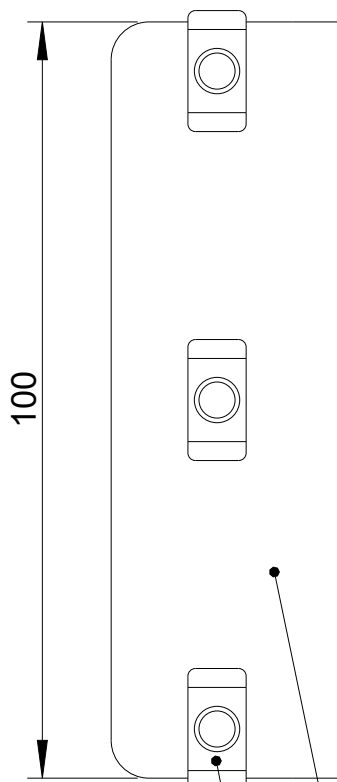

Fohhn

SB-L

Vorderansicht/
Front view

Seitenansicht/
Side view

Rückansicht/
Rear view

Gehäusesseite/
Housing side

Hammermutter M6 (3x)/
Hammer nut M6 (3x)

Draufsicht/
Top view