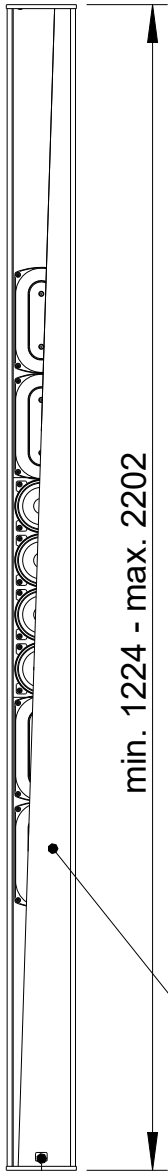

Fohhn

**Linea**

**LS-4**

Vorderansicht/  
Front view

Fohhn Logo, drehbar  
in 90° Schritten/  
Fohhn-logo rotatable  
in steps of 90°

Seitenansicht/  
Side view

Stahlgitter, mit  
Akustikschaum hinterlegt/  
Steel grille, backed by  
acoustically transparent foam

Rückansicht/  
Rear view

Zugentlastung/  
Cable relief

Anschlussterminal  
2x 2-Pol Klemme  
für Input 1 und Input 2  
(2-Kanal-Betrieb möglich)/  
Speaker terminal  
2x 2-pin connector  
for input 1 and input 2  
(bi-amping possible)

min. 227 -  
max. 716

43

153

min. 913 - max. 1402

min. 311 - max. 800

min. 227 -  
max. 716

T-Nut für  
Nutensteine M6/  
T-slot for  
slot nuts M6

Draufsicht/  
Top view

All data and dimensions are subject to change

LS-4S  
4404-xxxxx

Vorderansicht/  
Front view

Seitenansicht/  
Side view

Rückansicht/  
Rear view

1224

Fohhn Logo, drehbar  
in 90° Schritten/  
Fohhn-logo rotatable  
in steps of 90°