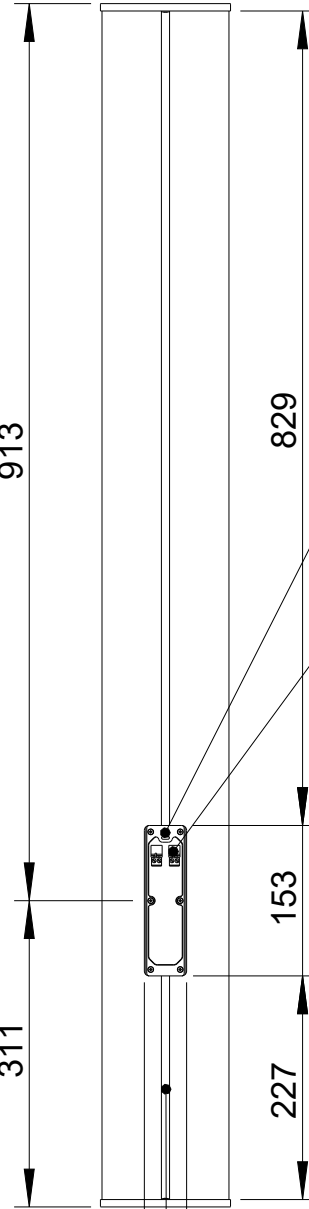

913

829

Zugentlastung/
Cable relief

Anschlussterminal
2x 2-Pol Klemme
für Input 1 und Input 2
(2-Kanal-Betrieb möglich)/
Speaker terminal
2x 2-pin connector
for input 1 and input 2
(bi-amping possible)

153

311

227

43

T-Nut für
Nutensteine M6/
T-slot for
slot nuts M6