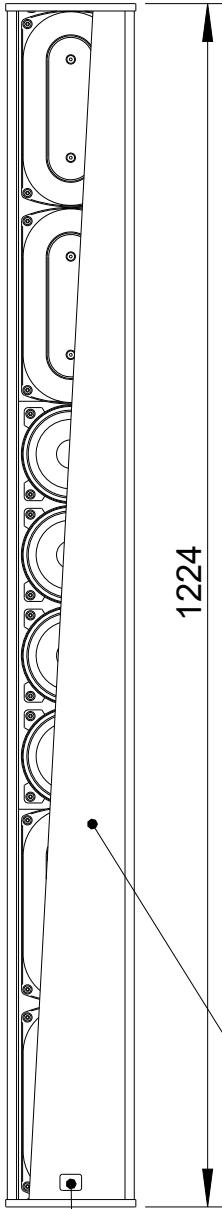

Fohhn

**Linea**

**LS-4**

Vorderansicht/  
Front view

Fohhn Logo, drehbar  
in 90° Schritten/  
Fohhn-logo rotatable  
in steps of 90°

Seitenansicht/  
Side view

Stahlgitter, mit  
Akustikschaum hinterlegt/  
Steel grille, backed by  
acoustically transparent foam

Rückansicht/  
Rear view

Zugentlastung/  
Cable relief

Anschlussterminal  
2x 2-Pol Klemme  
für Input 1 und Input 2  
(2-Kanal-Betrieb möglich)/  
Speaker terminal  
2x 2-pin connector  
for input 1 and input 2  
(bi-amping possible)

min. 227 -  
max. 716

43

153

min. 913 - max. 1402

min. 311 - max. 800

min. 227 -  
max. 716

T-Nut für  
Nutensteine M6/  
T-slot for  
slot nuts M6

Draufsicht/  
Top view

All data and dimensions are subject to change

LS-4S  
4404-xxxxx

Vorderansicht/  
Front view

Seitenansicht/  
Side view

Rückansicht/  
Rear view

1224

Fohhn Logo, drehbar  
in 90° Schritten/  
Fohhn-logo rotatable  
in steps of 90°