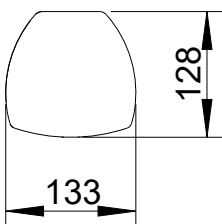

min. 227 -  
max. 716

43

153

min. 913 - max. 1402

min. 311 - max. 800

min. 227 -  
max. 716

T-Nut für  
Nutensteine M6/  
T-slot for  
slot nuts M6

Draufsicht/  
Top view

153

311

227

43

T-Nut für  
Nutensteine M6/  
T-slot for  
slot nuts M6

Draufsicht/  
Top view

133

128

T-Nut/  
T-slot

20

8.3

7.8

11

All data and dimensions are subject to change

LS-4  
4403-xxxxx

**Fohhn Audio AG**  
**Großer Forst 15**  
**72622 Nuertingen**  
**德国**