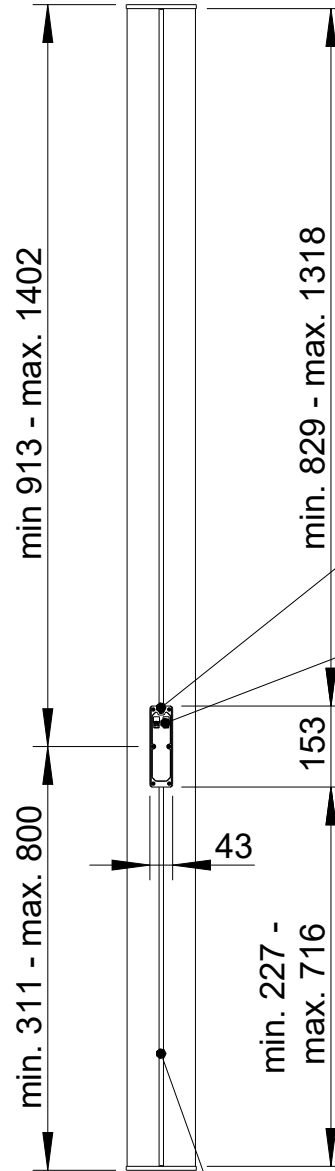

Fohhn

**Linea**

**LS-4**

Vorderansicht/  
Front view

Fohhn Logo, drehbar  
in 90° Schritten/  
Fohhn-logo rotatable  
in steps of 90°

Seitenansicht/  
Side view

Stahlgitter, mit  
Akustikschaum hinterlegt/  
Steel grille, backed by  
acoustically transparent foam

Rückansicht/  
Rear view

Zugentlastung/  
Cable relief

Anschlussterminal  
2x 2-Pol Klemme  
für Input 1 und Input 2  
(2-Kanal-Betrieb möglich)/  
Speaker terminal  
2x 2-pin connector  
for input 1 and input 2  
(bi-amping possible)

min. 227 -  
max. 716

43

153

min. 913 - max. 1402

min. 311 - max. 800

min. 227 -  
max. 716

T-Nut für  
Nutensteine M6/  
T-slot for  
slot nuts M6

Draufsicht/  
Top view

All data and dimensions are subject to change

LS-4S  
4404-xxxxx

Vorderansicht/  
Front view

Seitenansicht/  
Side view

Rückansicht/  
Rear view

1224

Fohhn Logo, drehbar  
in 90° Schritten/  
Fohhn-logo rotatable  
in steps of 90°