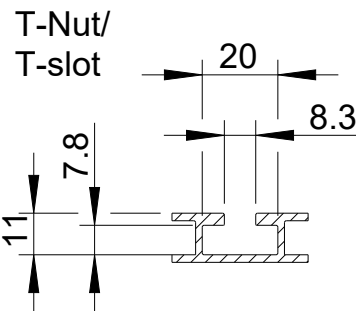

Rückansicht/  
Rear view

Zugentlastung/  
Cable relief

Anschlussterminal  
2x 2-Pol Klemme  
für Input 1 und Input 2  
(2-Kanal-Betrieb möglich)/  
Speaker terminal  
2x 2-pin connector  
for input 1 and input 2  
(bi-amping possible)

min. 227 -  
max. 716

43

153

min. 913 - max. 1402

min. 311 - max. 800

min. 227 -  
max. 716

T-Nut für  
Nutensteine M6/  
T-slot for  
slot nuts M6

Draufsicht/  
Top view