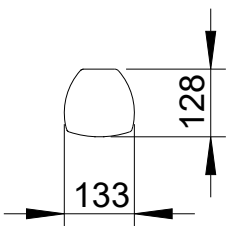

min. 227 -  
max. 716

43

153

min. 913 - max. 1402

min. 311 - max. 800

min. 227 -  
max. 716

T-Nut für  
Nutensteine M6/  
T-slot for  
slot nuts M6

Draufsicht/  
Top view

All data and dimensions are subject to change

LS-4S  
4404-xxxxx

Vorderansicht/  
Front view

Seitenansicht/  
Side view

Rückansicht/  
Rear view

1224

Fohhn Logo, drehbar  
in 90° Schritten/  
Fohhn-logo rotatable  
in steps of 90°

T-Nut/  
T-slot

20

8.3

7.8

11

All data and dimensions are subject to change

LS-4  
4403-xxxxx

**Fohhn Audio AG**  
**Großer Forst 15**  
**72622 Nuertingen**  
**德国**