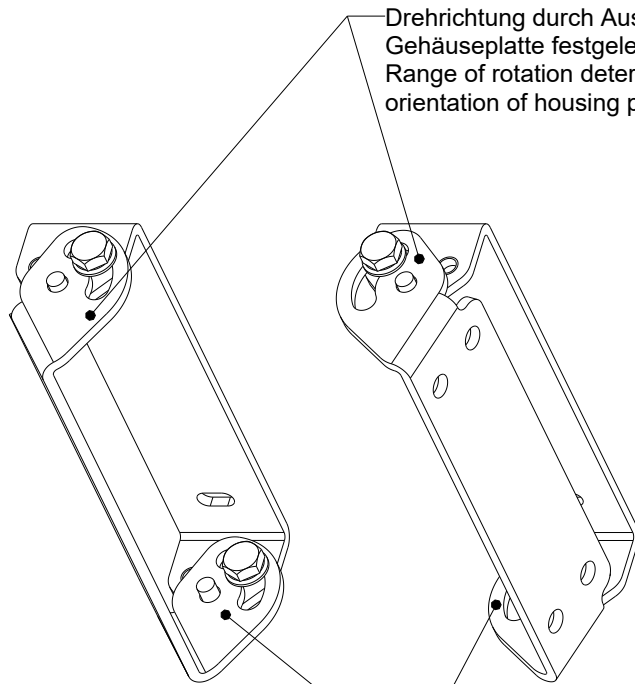

Fohhn

WS-6

Vorderansicht/
Front view

Seitenansicht/
Side view

Rückansicht/
Rear view

Gehäuseplatte/
Housing plate

Wandplatte/
Wall plate

Draufsicht/
Top view

Drehrichtung durch Ausrichtung der
Gehäuseplatte festgelegt/
Range of rotation determined by
orientation of housing plate

Drehung +/-90°/
Rotation +/-90°

All data and dimensions are subject to change

WS-6
8471-XXXXX