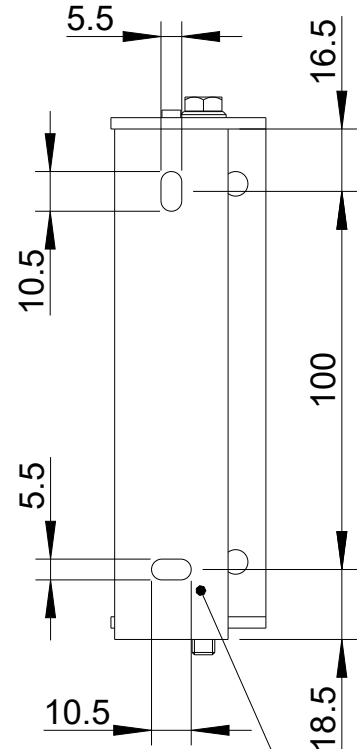

Fohhn

WS-6

Vorderansicht/
Front view

Seitenansicht/
Side view

Rückansicht/
Rear view

Gehäuseplatte/
Housing plate

Wandplatte/
Wall plate

Draufsicht/
Top view

Drehrichtung durch Ausrichtung der
Gehäuseplatte festgelegt/
Range of rotation determined by
orientation of housing plate

Drehung +/-90°/
Rotation +/-90°

All data and dimensions are subject to change

WS-6
8471-XXXXX