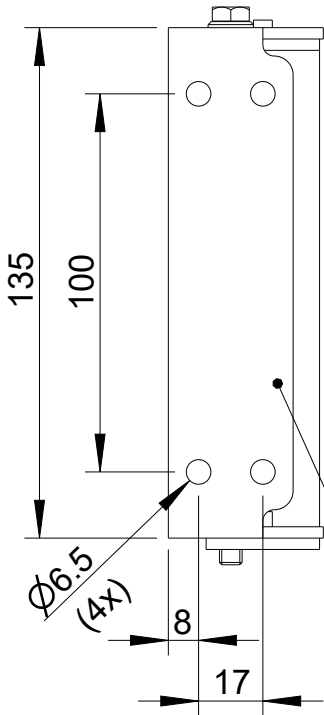

Fohhn

WS-6

Vorderansicht/
Front view

Seitenansicht/
Side view

Rückansicht/
Rear view

Gehäuseplatte/
Housing plate

Wandplatte/
Wall plate

Draufsicht/
Top view

Drehrichtung durch Ausrichtung der
Gehäuseplatte festgelegt/
Range of rotation determined by
orientation of housing plate

Drehung +/-90°/
Rotation +/-90°

All data and dimensions are subject to change

WS-6
8471-XXXXX