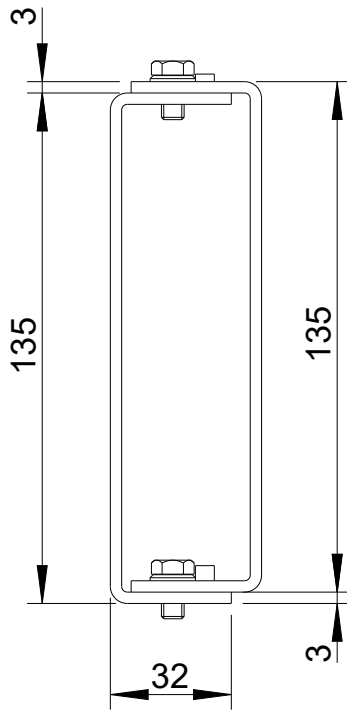

Fohhn

WS-6

Vorderansicht/
Front view

Seitenansicht/
Side view

Rückansicht/
Rear view

Gehäuseplatte/
Housing plate

Wandplatte/
Wall plate

Draufsicht/
Top view

Drehrichtung durch Ausrichtung der
Gehäuseplatte festgelegt/
Range of rotation determined by
orientation of housing plate

Drehung +/-90°/
Rotation +/-90°

All data and dimensions are subject to change

WS-6
8471-XXXXX