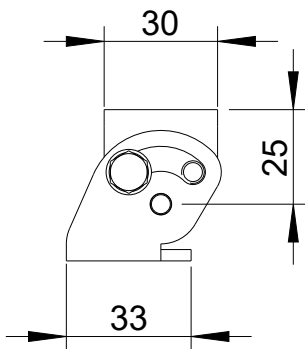

Fohhn

WS-6

Vorderansicht/
Front view

Seitenansicht/
Side view

Rückansicht/
Rear view

Gehäuseplatte/
Housing plate

Wandplatte/
Wall plate

Draufsicht/
Top view

Drehrichtung durch Ausrichtung der
Gehäuseplatte festgelegt/
Range of rotation determined by
orientation of housing plate

Drehung +/-90°/
Rotation +/-90°

All data and dimensions are subject to change

WS-6
8471-XXXXX